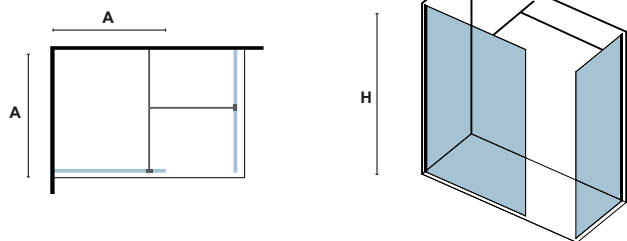

WALKIN 2 BLACK

ΚΡΥΣΤΑΛΛΟ: ΔΙΑΦΑΝΟ, FUME, FLUTE • GLASS: TRASPARENT, FUME, FLUTE

Οδηγίες, ανταλλακτικά και άλλα.
Manual, spare parts and more.

WALKIN 2, ΣΤΑΘΕΡΟ ΚΡΥΣΤΑΛΛΟ • SIDE PANEL			ΚΡΥΣΤΑΛΛΟ GLASS PANEL	
ΔΙΑΣΤΑΣΗ (mm) SIZE	ΠΡΟΣΑΡΜΟΓΗ (mm) ADJUSTABLE	ΒΑΡΟΣ (kg) WEIGHT	ΔΙΑΦΑΝΟ TRASPARENT	
A	A		TIMH PRICE	COD.
500	480-500	30	309,00 €	5206836738116
600	580-600	34	319,00 €	5206836738123
700	680-700	38	319,00 €	5206836058160
800	780-800	42	322,00 €	5206836058177
900	880-900	49	329,00 €	5206836058184
1000	980-1000	55	354,90 €	5206836058191
1100	1080-1100	60	399,00 €	5206836058207
1200	1180-1200	66	399,00 €	5206836058214
1400	1380-1400	72	449,00 €	5206836058221
1500 *	1480-1500	80	499,00 €	5206836058238
1600 *	1580-1600	85	529,00 €	5206836058245
1700 *	1680-1700	90	559,00 €	5206836058252
Ειδικών διαστάσεων • Special dimensions (H≤2000mm)			799,00 €	5206836012407

x2

WALKIN 2, ΣΤΑΘΕΡΟ ΚΡΥΣΤΑΛΛΟ • SIDE PANEL			ΚΡΥΣΤΑΛΛΑ GLASS PANELS			
ΔΙΑΣΤΑΣΗ (mm) SIZE	ΠΡΟΣΑΡΜΟΓΗ (mm) ADJUSTABLE	ΒΑΡΟΣ (kg) WEIGHT	FUME		FLUTE	
A	A		TIMH PRICE	COD.	TIMH PRICE	COD.
800	780-800	42	389,00 €	5206836058276	469,00 €	5206836663043
900	880-900	49	399,00 €	5206836058283	474,00 €	5206836663050
1000	980-1000	55	409,00 €	5206836058290	479,00 €	5206836663067
1200	1180-1200	66	449,00 €	5206836058313	519,00 €	5206836663074
1400	1380-1400	72	499,00 €	5206836058320	569,00 €	5206836663081
Ειδικών διαστάσεων • Special dimensions (H≤2000mm)			859,00 €	5206836012407	959,00 €	5206836012407

Εφαρμοσμένο Nano-skin από την εσωτερική πλευρά. Μεγάλη σταθερή αντηρίδα 1200mm. Συνθετικό προφίλ στεγανοποίησης κρυστάλλου που τοποθετείται στο δάπεδο. Σταθεροποιητής δαπέδου.

Nano-skin single side descaling treatment included. Bracket 1200mm. Floor isolation elastic gasket. Floor glass stabilizer.

Κάθε πλευρά καμπίνας είναι συσκευασμένη ξεχωριστά. Οι τιμές αφορούν μόνο μία πλευρά.
Each side part of the cabin is packed separately. The prices are referred only to one side panel.

x1

* Ξύλινη συσκευασία • Wooden packing (A≥1500mm)

99,00 €

Τα κόκκινα ψηφία αναφέρονται σε προϊόντα με παράδοση 35 ημερών
Red digits are referred to products with 35 days delivery

8 mm

2000 mm

Εσωτερικά
Internally