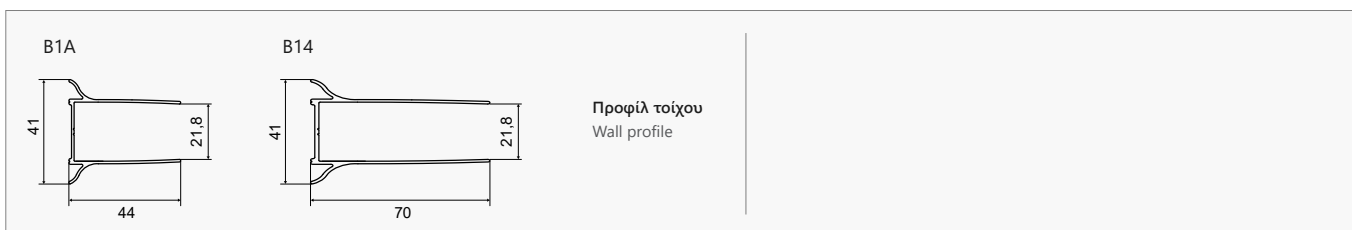

S 28 ALTO, BLACK			ΚΡΥΣΤΑΛΛΑ GLASS PANELS			
ΔΙΑΣΤΑΣΗ (mm) SIZE	ΠΡΟΣΑΡΜΟΓΗ (mm) ADJUSTABLE	ΒΑΡΟΣ (kg) WEIGHT	ΔΙΑΦΑΝΟ TRASPARENT		FUME	
A	A		TIMH PRICE	COD.	TIMH PRICE	COD.
700	675-700	25	349,00 €	5206836653037	349,00 €	5206836653082
750	725-750	28	359,00 €	5206836653044	359,00 €	5206836653099
800	775-800	30	369,00 €	5206836653051	369,00 €	5206836653105
850	825-850	31	379,00 €	5206836653068	379,00 €	5206836653112
900	875-900	32	389,00 €	5206836653075	389,00 €	5206836653129
Προφίλ τοίχου • Profile wall | B14 BLACK (+26mm)			69,90 €	5206836653389	69,90 €	5206836653389
Ειδικών διαστάσεων • Special dimensions (H≤2000mm)			599,00 €	5206836659909	599,00 €	5206836659909

Καμπίνα με δύο ανοιγόμενες πόρτες. Προφίλ αλουμινίου.
Cabin with two pivot doors. Profile aluminium chrome.

Κάθε πλευρά καμπίνας είναι συσκευασμένη ξεχωριστά. Οι τιμές αφορούν μόνο μία πλευρά.
Each side part of the cabin is packed separately. The prices are referred only to one side panel.

Οδηγίες, ανταλλακτικά και άλλα.
Manual, spare parts and more.

S 28

Εφαρμογή Nano-skin μόνο στην εσωτερική πλευρά
Nano-skin application to the internal side

119,90 €