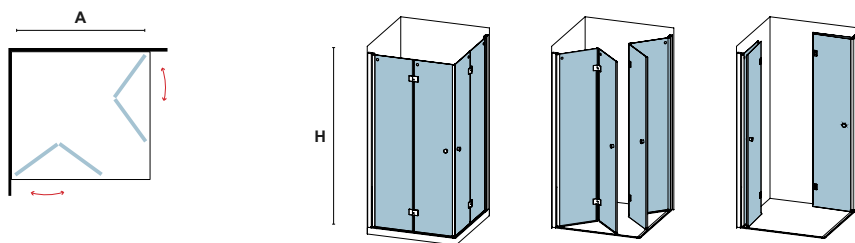

S 7 CHROME, BLACK

ΚΡΥΣΤΑΛΛΟ: ΔΙΑΦΑΝΟ • GLASS: TRASPARENT

S 7			ΧΡΩΜΑ ΠΡΟΦΙΛ PROFILE COLOR			
ΔΙΑΣΤΑΣΗ (mm) SIZE	ΠΡΟΣΑΡΜΟΓΗ (mm) ADJUSTABLE	ΒΑΡΟΣ (kg) WEIGHT	ΧΡΩΜΕ CRHOME		ΜΑΥΡΟ BLACK	
A	A		ΤΙΜΗ PRICE	COD.	ΤΙΜΗ PRICE	COD.
600	560-580	18	429,00 €	5206836659169	429,00 €	5206836659220
700	660-680	20	499,00 €	5206836659176	499,00 €	5206836659237
800	760-780	22	539,00 €	5206836659183	539,00 €	5206836659244
900	860-880	24	579,00 €	5206836659190	579,00 €	5206836659251
Ειδικών διαστάσεων • Special dimensions (H≤2000mm)			799,00 €	5206836012360	899,00 €	5206836012360

Αναδιπλούμενη καμπίνα ιδανική για μικρούς χώρους. Συνδυάζεται με πλαϊνό σταθερό κρύσταλλο WALKIN 1.
Folding shower enclosure. The ideal solution for small bathrooms. Combined with WALKIN 1 side fixed glass.

Κάθε πλευρά καμπίνας είναι συσκευασμένη ξεχωριστά. Οι τιμές αφορούν μόνο μία πλευρά.
Each side part of the cabin is packed separately. The prices are referred only to one side panel.

Οδηγίες, ανταλλακτικά και άλλα.
Manual, spare parts and more.

S7