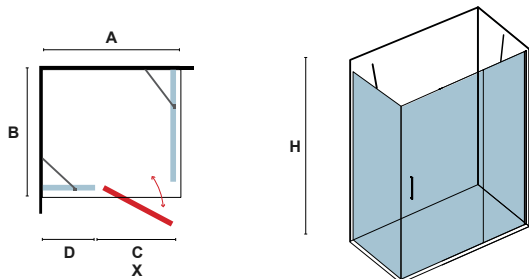

# PANEX 100 ALTO & S 28F ALTO CHROME, BLACK

ΚΡΥΣΤΑΛΛΟ: ΔΙΑΦΑΝΟ • GLASS: TRASPARENT

Οδηγίες, ανταλλακτικά και άλλα.  
Manual, spare parts and more.

PANEX 100 ALTO						ΧΡΩΜΑ ΠΡΟΦΙΛ PROFILE COLOR			
ΔΙΑΣΤΑΣΗ (mm) SIZE		ΕΙΣΟΔΟΣ (mm) DOOR OPENING		ΠΡΟΣΑΡΜΟΓΗ (mm) ADJUSTABLE	ΒΑΡΟΣ (kg) WEIGHT	ΧΡΩΜΕ CRHOME		ΜΑΥΡΟ BLACK	
A	D	C	X	A		ΤΙΜΗ PRICE	COD.	ΤΙΜΗ PRICE	COD.
700	350	300	250	675-700	24	479,00 €	5206836736853	479,00 €	5206836662206
750	350	350	300	725-750	25	-	-	489,00 €	5206836662213
800	350	400	350	775-800	26	489,00 €	5206836736877	492,00 €	5206836662220
850	350	450	400	825-850	27	494,00 €	5206836736884	494,00 €	5206836662237
900	350	500	450	875-900	28	499,00 €	5206836736891	499,00 €	5206836662244
950	350	550	500	925-950	29	504,00 €	5206836736907	504,00 €	5206836662251
1000	350	600	550	975-1000	30	509,00 €	5206836736914	509,00 €	5206836662268
1050	350	650	600	1025-1050	31	514,00 €	5206836736921	514,00 €	5206836662275
1100	350	700	750	1075-1100	32	519,00 €	5206836736938	519,00 €	5206836662282
1150	350	750	800	1125-1150	33	524,00 €	5206836736945	524,00 €	5206836662299
1200	350	800	850	1175-1200	34	519,00 €	5206836736952	529,00 €	5206836662305
Προφίλ τοίχου • Profile wall   B14 (+26mm)						69,90 €	5206836075563	69,90 €	5206836653389
Ειδικών διαστάσεων • Special dimensions (H≤2000mm)						699,00 €	5206836012377	699,00 €	5206836012377