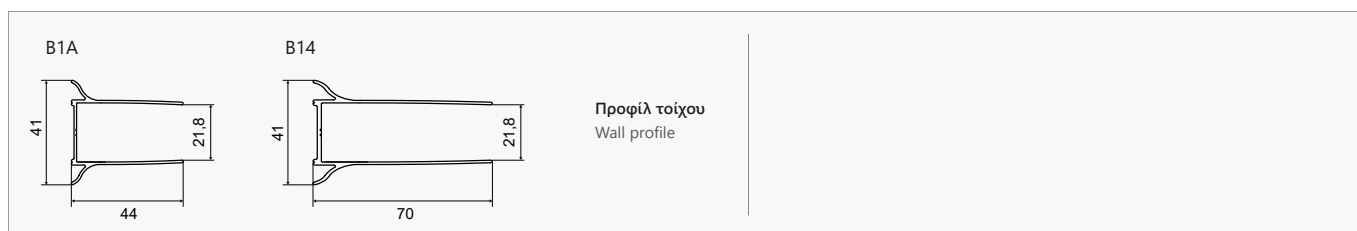

Ανοδιωμένο προφίλ αλουμινίου. Σύστημα μαγνητικού κλεισίματος.
Profile aluminium chrome. Magnetic enclosure.

Κάθε πλευρά καμπίνας είναι συσκευασμένη ξεχωριστά. Οι τιμές αφορούν μόνο μία πλευρά.
Each side part of the cabin is packed separately. The prices are referred only to one side panel.

Οδηγίες, ανταλλακτικά και άλλα.
Manual, spare parts and more.

Εφαρμογή Nano-skin μόνο στην εσωτερική πλευρά
Nano-skin application to the internal side

119,90 €