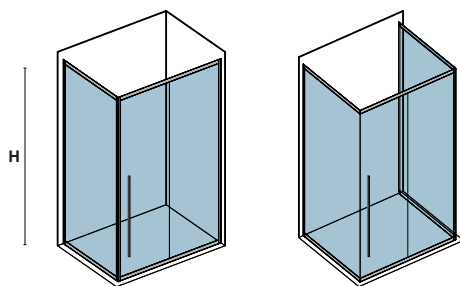

SANTORINI 400 & NR-10 CHROME

ΚΡΥΣΤΑΛΛΟ: ΔΙΑΦΑΝΟ • GLASS: TRASPARENT

SANTORINI 400

Οδηγίες, ανταλλακτικά και άλλα.
Manual, spare parts and more.

SANTORINI 400				ΧΡΩΜΑ ΠΡΟΦΙΛ PROFILE COLOR	
ΔΙΑΣΤΑΣΗ (mm) SIZE	ΕΙΣΟΔΟΣ (mm) DOOR OPENING	ΠΡΟΣΑΡΜΟΓΗ (mm) ADJUSTABLE	ΒΑΡΟΣ (kg) WEIGHT	ΧΡΩΜΕ CRHOME	
A	X	A		ΤΙΜΗ PRICE	COD.
1200	470	1184-1220	54	699,00 €	5206836052830
1300	520	1284-1320	58	729,00 €	5206836052847
1400	570	1384-1420	62	769,00 €	5206836052854
1500	620	1484-1520	66	799,00 €	5206836052861
Μικρές τροποποιήσεις & κόψιμο προφίλ έως 50 mm • Small modifications-section cutter up to 50 mm				119,90 €	-
Ειδικών διαστάσεων • Special dimensions (H≤2000mm)				1.199,00 €	5206836660509
Ειδικά κρύσταλα • Special glazing				1.379,00 €	5206836059525

NR-10, ΣΤΑΘΕΡΟ ΚΡΥΣΤΑΛΛΟ • SIDE PANEL			ΧΡΩΜΑ ΠΡΟΦΙΛ PROFILE COLOR	
ΔΙΑΣΤΑΣΗ SIZE (mm)	ΠΡΟΣΑΡΜΟΓΗ (mm) ADJUSTABLE	ΒΑΡΟΣ (kg) WEIGHT	ΧΡΩΜΕ CRHOME	
B	B		ΤΙΜΗ PRICE	COD.
700	684-704	30	299,00 €	5206836052878
800	784-804	34	339,00 €	5206836052885
900	884-904	38	359,00 €	5206836052892
Ειδικών διαστάσεων • Special dimensions (H≤2000mm)			549,00 €	5206836507057
Ειδικά κρύσταλα • Special glazing			599,00 €	5206836660516