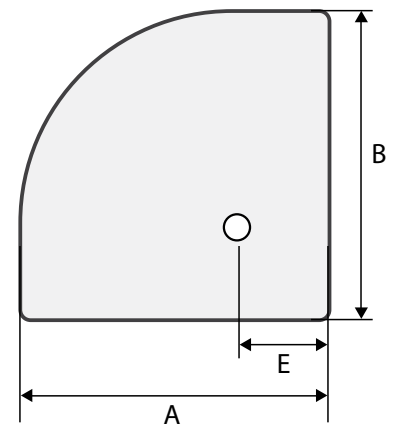

Τεχνικές πληροφορίες

Technical information

B	A	80	90	100	120	140	160	180
70	C	-	6	6	6	6	6	6
	D	-	24	31	31	31	43	43
80	C	6	-	6	6	6	6	6
	D	25	-	31	31	31	43	43
	E	35	-	-	-	-	-	-
90	C	-	6	6	6	6	6	6
	D	-	32	31	31	31	43	43
	E	-	40	-	-	-	-	-
100	C	-	-	-	6	6	6	6
	D	-	-	-	31	31	43	43