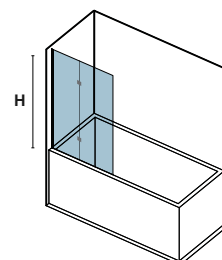

6 mm

1400 mm

Μέσα/Εξω
In/Out