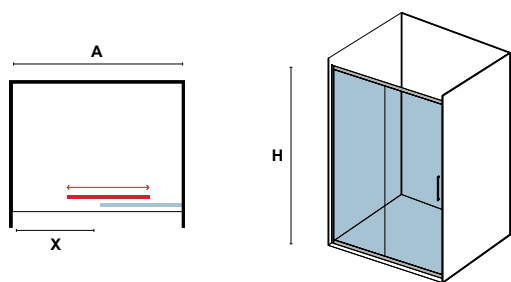

NEW FLORA 500 CHROME

ΚΡΥΣΤΑΛΛΑ: ΣΕΡΙΓΡΑΦΑΤΟ, FABRIC • GLASS: SERIGRAFATO, FABRIC