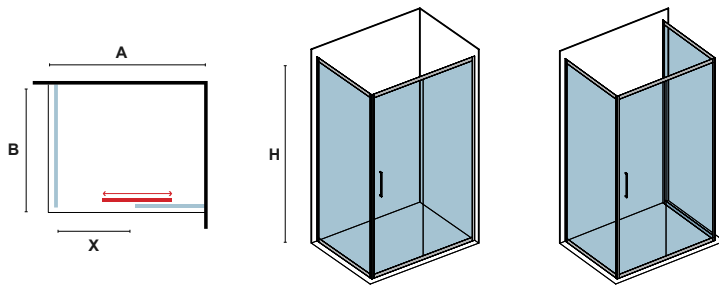

EFE 400 & NP-10 SILVER, BLACK

ΚΡΥΣΤΑΛΛΟ: ΔΙΑΦΑΝΟ, FRAME • GLASS: TRASPARENT, FRAME