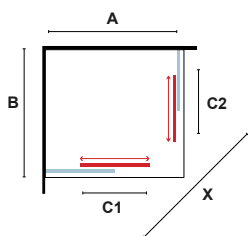

FLORA 100 CHROME

ΚΡΥΣΤΑΛΛΟ: ICY • GLASS: ICY

FLORA 100 Μία πλευρά • One side panel				ΧΡΩΜΑ ΠΡΟΦΙΛ PROFILE COLOR		
ΔΙΑΣΤΑΣΗ (mm) SIZE		ΕΙΣΟΔΟΣ (mm) DOOR OPENING	ΠΡΟΣΑΡΜΟΓΗ (mm) ADJUSTABLE	ΒΑΡΟΣ (kg) WEIGHT	ΧΡΩΜΕ CRHOME	
A	C	A			TIMH PRICE	COD.
700	170	665-690	23	285,00 €	5206836050003	
800	205	765-790	26	295,00 €	5206836050010	
900	240	865-890	29	299,00 €	5206836050027	
1000	295	965-990	32	309,00 €	5206836050034	
1100	350	1065-1090	34	319,00 €	5206836056005	
1200	400	1165-1190	37	329,00 €	5206836050041	
1300	450	1265-1290	40	339,00 €	5206836056012	
1400	475	1365-1390	44	359,00 €	5206836050058	
1500	500	1465-1490	47	369,00 €	5206836050065	
Προφίλ προέκτασης • Extension profile (+30x2000mm "YS05")				59,90 €	5206836522463	
Προφίλ τοίχου • Profile wall (80x30x2000mm "A10")				79,90 €	5206836516783	
Προφίλ τοίχου • Profile wall (40x29x2000mm "N50")				69,90 €	5206836040318	
Μικρές τροποποιήσεις & κόψιμο προφίλ έως 50 mm • Small modifications-section cutter up to 50 mm				119,90 €	-	
Ειδικών διαστάσεων • Special dimensions (H≤1900mm)				559,00 €	5206836012315	

* X: Είσοδος, Προσθέστε τις διαστάσεις των πλευρών "C" • Entrance, Sum the value of each side "C"

Κάθε πλευρά καμπίνας είναι συσκευασμένη ξεχωριστά. Οι τιμές αφορούν μόνο μία πλευρά.
Each side part of the cabin is packed separately. The prices are referred only to one side panel.

FLORA 100 Ολόκληρη καμπίνα • Complete cabin						ΧΡΩΜΑ ΠΡΟΦΙΛ PROFILE COLOR		
ΔΙΑΣΤΑΣΗ (mm) SIZE		ΕΙΣΟΔΟΣ (mm) DOOR OPENING		ΠΡΟΣΑΡΜΟΓΗ (mm) ADJUSTABLE		ΒΑΡΟΣ (kg) WEIGHT	ΧΡΩΜΕ CRHOME	
A	B	C1	C2	A	B		TIMH PRICE	COD.
700	700	170	170	665-690	665-690	46	489,00 €	5206836711126
700	900	170	240	665-690	865-890	52	499,00 €	5206836711133
700	1000	170	295	665-690	965-990	58	515,00 €	5206836559346
700	1200	170	400	665-690	1165-1190	60	549,00 €	5206836711140
800	800	205	205	765-790	765-790	52	495,00 €	5206836711157
800	1000	205	295	765-790	965-990	64	529,00 €	5206836559339
800	1200	205	400	765-790	1165-1190	68	559,00 €	5206836559322
900	900	240	240	865-890	865-890	58	519,00 €	5206836711171
Προφίλ προέκτασης • Extension profile (+30x2000mm "YS05")						59,90 €	5206836522463	
Προφίλ τοίχου • Profile wall (80x30x2000mm "A10")						79,90 €	5206836516783	
Προφίλ τοίχου • Profile wall (40x29x2000mm "N50")						69,90 €	5206836040318	
Μικρές τροποποιήσεις & κόψιμο προφίλ έως 50 mm • Small modifications-section cutter up to 50 mm						119,90 €	-	

Ολόκληρη η καμπίνα είναι συσκευασμένη σε ένα κιβώτιο. Οι τιμές αφορούν ολόκληρη την καμπίνα.
The entire cabin is packaged in a single box. The prices refer to the complete cabin.

Τα κόκκινα ψηφία αναφέρονται σε προϊόντα με παράδοση 35 ημερών
Red digits are referred to products with 35 days delivery