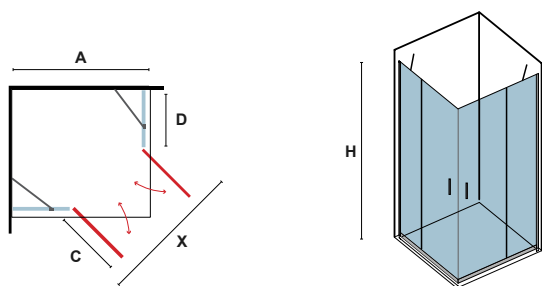

# PANEX 100 ALTO CHROME, BLACK

ΚΡΥΣΤΑΛΛΟ: ΔΙΑΦΑΝΟ • GLASS: TRASPARENT

ΠΡΟΣΑΡΜΟΓΗ  
ADJUSTABLE

PANEX 100 ALTO						ΧΡΩΜΑ ΠΡΟΦΙΛ PROFILE COLOR			
ΔΙΑΣΤΑΣΗ (mm) SIZE		ΕΙΣΟΔΟΣ (mm) DOOR OPENING		ΠΡΟΣΑΡΜΟΓΗ (mm) ADJUSTABLE	ΒΑΡΟΣ (kg) WEIGHT	ΧΡΩΜΕ CRHOME		ΜΑΥΡΟ BLACK	
A	D	C	X	A		ΤΙΜΗ PRICE	COD.	ΤΙΜΗ PRICE	COD.
700	350	300	250	675-700	24	479,00 €	5206836736853	479,00 €	5206836662206
750	350	350	300	725-750	25	-	-	489,00 €	5206836662213
800	350	400	350	775-800	26	489,00 €	5206836736877	492,00 €	5206836662220
850	350	450	400	825-850	27	494,00 €	5206836736884	494,00 €	5206836662237
900	350	500	450	875-900	28	499,00 €	5206836736891	499,00 €	5206836662244
950	350	550	500	925-950	29	504,00 €	5206836736907	504,00 €	5206836662251
1000	350	600	550	975-1000	30	509,00 €	5206836736914	509,00 €	5206836662268
1050	350	650	600	1025-1050	31	514,00 €	5206836736921	514,00 €	5206836662275
1100	350	700	750	1075-1100	32	519,00 €	5206836736938	519,00 €	5206836662282
1150	350	750	800	1125-1150	33	524,00 €	5206836736945	524,00 €	5206836662299
1200	350	800	850	1175-1200	34	519,00 €	5206836736952	529,00 €	5206836662305
Προφίλ τοίχου • Profile wall   B14 (+26mm)						69,90 €	5206836075563	69,90 €	5206836653389
Ειδικών διαστάσεων • Special dimensions (H≤2000mm)						699,00 €	5206836012377	699,00 €	5206836012377