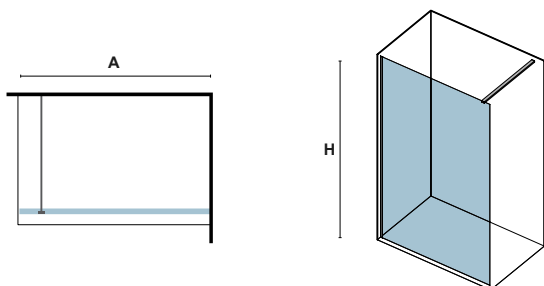

WALKIN 1 CHROME

ΚΡΥΣΤΑΛΛΟ: FUME, FLUTE • GLASS: FUME, FLUTE