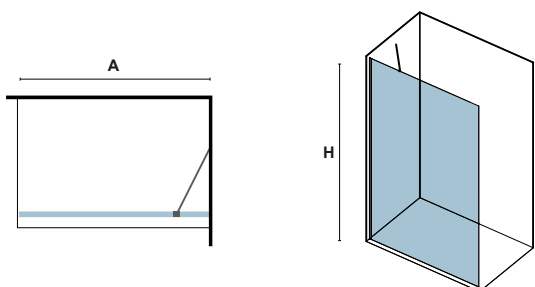

S 28F ALTO CHROME

ΚΡΥΣΤΑΛΛΟ: ΔΙΑΦΑΝΟ, ICY • GLASS: TRASPARENT, ICY

S 28F

Οδηγίες, ανταλλακτικά και άλλα.
Manual, spare parts and more.

S 28F ALTO, ΣΤΑΘΕΡΟ ΚΡΥΣΤΑΛΛΟ • SIDE PANEL			ΚΡΥΣΤΑΛΛΑ GLASS PANELS			
ΔΙΑΣΤΑΣΗ (mm) SIZE	ΠΡΟΣΑΡΜΟΓΗ (mm) ADJUSTABLE	ΒΑΡΟΣ (kg) WEIGHT	ΔΙΑΦΑΝΟ TRASPARENT		ICY	
A	A		TIMH PRICE	COD.	TIMH PRICE	COD.
200	200-225	10	259,00 €	5206836676821	-	-
300	300-325	12	269,00 €	5206836676838	-	-
700	650-675	22	279,00 €	5206836676791	319,00 €	5206836653259
800	750-775	25	299,00 €	5206836676807	339,00 €	5206836653266
900	850-875	28	309,00 €	5206836676814	359,00 €	5206836653273
1000	950-975	31	319,00 €	5206836681047	-	-
1200	1150-1175	54	349,00 €	5206836696720	-	-
Ειδικών διαστάσεων • Special dimensions (H≤2000mm)			499,00 €	5206836665399	499,00 €	5206836665399

Εφαρμογή Nano-skin μόνο στην εσωτερική πλευρά
Nano-skin application to the internal side

119,90 €

x1

274

6 mm

2000 mm