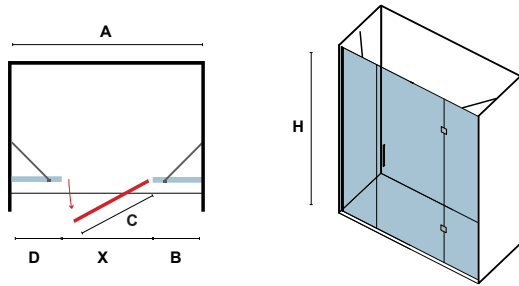

TINOS 600 GUN METAL, ROSE GOLD

ΚΡΥΣΤΑΛΛΟ: ΔΙΑΦΑΝΟ • GLASS: TRASPARENT