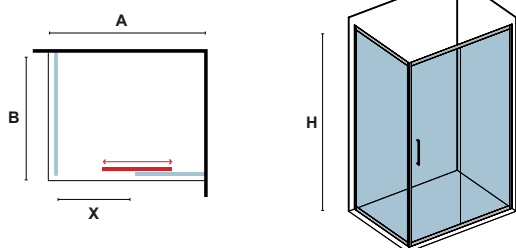

ANIMUS 400 & WALKIN 1 WHITE, ROSE GOLD

ΚΡΥΣΤΑΛΛΟ: ΔΙΑΦΑΝΟ • GLASS: TRASPARENT

ANIMUS 400

Οδηγίες, ανταλλακτικά και άλλα.
Manual, spare parts and more.

ANIMUS 400				ΧΡΩΜΑ ΠΡΟΦΙΛ PROFILE COLOR			
ΔΙΑΣΤΑΣΗ (mm) SIZE	ΕΙΣΟΔΟΣ (mm) DOOR OPENING	ΠΡΟΣΑΡΜΟΓΗ (mm) ADJUSTABLE	ΒΑΡΟΣ (kg) WEIGHT	ΛΕΥΚΟ WHITE		ROSE GOLD	
A	X	A		ΤΙΜΗ PRICE	COD.	ΤΙΜΗ PRICE	COD.
1200	480	1175-1190	55	999,00 €	5206836686172	999,00 €	5206836686363
1300	530	1275-1290	60	1.029,00 €	5206836686189	1.029,00 €	5206836686387
1400	580	1375-1390	65	1.049,00 €	5206836686196	1.049,00 €	5206836686394
1500	630	1475-1490	70	1.149,00 €	5206836686202	1.149,00 €	5206836686400
1600	680	1575-1590	75	1.199,00 €	5206836686219	1.199,00 €	5206836686417
1700	730	1675-1690	80	1.229,00 €	5206836686226	1.229,00 €	5206836686424
1800	780	1775-1790	84	1.299,00 €	5206836686233	1.299,00 €	5206836686431
Ειδικών διαστάσεων • Special dimensions (H≤2500mm)				1.499,00 €	5206836738185	1.499,00 €	5206836738185

A=1200-1400, x1
A=1500-1800, x2

WALKIN 1, ΣΤΑΘΕΡΟ ΚΡΥΣΤΑΛΛΟ • SIDE PANEL			ΧΡΩΜΑ ΠΡΟΦΙΛ PROFILE COLOR			
ΔΙΑΣΤΑΣΗ (mm) SIZE	ΠΡΟΣΑΡΜΟΓΗ (mm) ADJUSTABLE	ΒΑΡΟΣ (kg) WEIGHT	ΛΕΥΚΟ WHITE		ROSE GOLD	
A	A		ΤΙΜΗ PRICE	COD.	ΤΙΜΗ PRICE	COD.
500	480-500	33	299,00 €	5206836664842	439,00 €	5206836664866
600	580-600	34	299,00 €	5206836664880	439,00 €	5206836664903
700	680-700	38	299,00 €	5206836056883	439,00 €	5206836664910
800	780-800	42	319,00 €	5206836056890	459,00 €	5206836664927
900	880-900	49	345,00 €	5206836056906	469,00 €	5206836664934
1000	980-1000	55	369,00 €	5206836056913	499,00 €	5206836664941
1100	1080-1100	60	389,00 €	5206836056920	539,00 €	5206836664958
1200	1180-1200	66	419,00 €	5206836056937	539,00 €	5206836664965
1400	1380-1400	72	459,00 €	5206836056944	599,00 €	5206836664972
1500 *	1480-1500	80	589,00 €	5206836056951	649,00 €	5206836664989
1600 *	1580-1600	85	649,00 €	5206836056968	699,00 €	5206836664996
1700 *	1680-1700	90	689,00 €	5206836056975	749,00 €	5206836665009
Ειδικών διαστάσεων • Special dimensions (H≤2000mm)			799,00 €	5206836012407	899,00 €	5206836012407

ΠΟΛΥΧΡΗΣΤΙΚΗ ΑΝΤΗΡΙΔΑ MULTIFUNCTIONAL BRACKET

White	79,90 €	5206836683966
Rose Gold	89,90 €	5206836683980

x2

Η αντηρίδα είναι απαραίτητη για τον συνδυασμό της καμπίνας ANIMUS με WALKIN 1 • Bracket is essential for combining ANIMUS shower cabin with WALKIN 1

* Ξύλινη συσκευασία • Wooden packing (A≥1500mm)

99,00 €

8 mm

2000 mm

Εσωτερικά
Internally