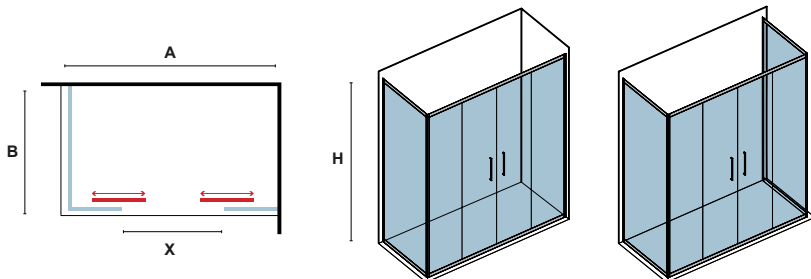

NEW FLORA 600 CHROME

ΚΡΥΣΤΑΛΛΟ: ΔΙΑΦΑΝΟ • GLASS: TRASPARENT