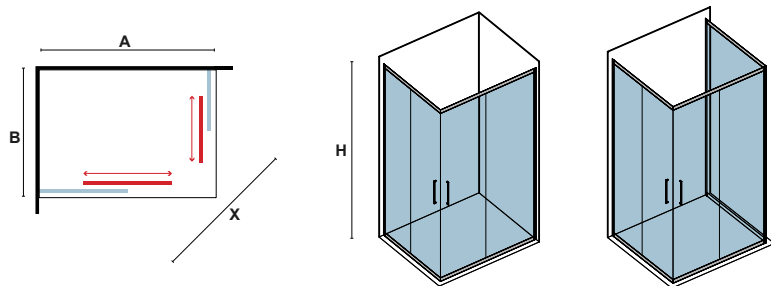

# NEW FLORA 100 CHROME

ΚΡΥΣΤΑΛΛΟ: ΔΙΑΦΑΝΟ • GLASS: TRASPARENT

NEW FLORA 100

Οδηγίες, ανταλλακτικά και άλλα.  
Manual, spare parts and more.

NEW FLORA 100							ΧΡΩΜΑ ΠΡΟΦΙΛ PROFILE COLOR	
ΔΙΑΣΤΑΣΗ (mm) SIZE			ΕΙΣΟΔΟΣ (mm) DOOR OPENING	ΠΡΟΣΑΡΜΟΓΗ (mm) ADJUSTABLE		ΒΑΡΟΣ (kg) WEIGHT	ΧΡΩΜΕ CRHOME	
A	B	H	X	A	B		ΤΙΜΗ PRICE	COD.
700	700	1800	340	680-695	680-695	32	349,00 €	5206836569116
800	800	1800	405	780-795	780-795	36	359,00 €	5206836552484
900	900	1800	480	880-895	880-895	40	369,00 €	5206836552514
1000	1000	1800	590	980-995	980-995	45	406,00 €	5206836100449
700	800	1800	360	680-695	780-795	32	425,00 €	5206836567846
700	900	1800	405	680-695	880-895	37	369,00 €	5206836552545
700	1000	1800	470	680-695	980-995	40	375,00 €	5206836560496
700	1100	1800	490	680-695	1080-1095	41	538,00 €	5206836574165
700	1200	1800	560	680-695	1180-1195	42	389,00 €	5206836568973
700	1300	1800	570	680-695	1280-1295	43	559,00 €	5206836002378
700	1400	1800	650	680-695	1380-1395	44	499,00 €	5206836571034
800	900	1800	420	780-795	880-895	39	439,90 €	5206836563824
800	1000	1800	490	780-795	980-995	41	379,00 €	5206836568478
800	1100	1800	520	780-795	1080-1095	42	539,90 €	5206836568164
800	1200	1800	580	780-795	1180-1195	43	397,00 €	5206836560519
800	1300	1800	600	780-795	1280-1295	43	559,00 €	5206836573069
800	1400	1800	670	780-795	1380-1395	50	419,00 €	5206836560526
900	1000	1800	520	880-895	980-995	43	459,00 €	5206836570884
900	1100	1800	560	880-895	1080-1095	44	552,00 €	5206836568522
900	1200	1800	590	880-895	1180-1195	45	477,00 €	5206836566252
900	1300	1800	620	880-895	1280-1295	47	569,00 €	5206836000329
900	1400	1800	690	880-895	1380-1395	51	489,00 €	5206836002408
1000	1100	1800	600	980-995	1080-1095	48	579,00 €	5206836566955
1000	1200	1800	620	980-995	1180-1195	49	529,00 €	5206836100456
1000	1300	1800	620	980-995	1280-1295	50	579,00 €	5206836002415
1000	1400	1800	720	980-995	1380-1395	51	529,00 €	5206836002422
1100	1200	1800	720	1080-1095	1180-1195	50	529,00 €	5206836002439
1100	1300	1800	720	1080-1095	1280-1295	51	669,00 €	5206836680019
700	700	1700	340	680-695	680-695	31	469,00 €	5206836004228
800	800	1700	405	780-795	780-795	35	479,00 €	5206836004235
900	900	1700	420	880-895	880-895	39	489,00 €	5206836004242
700	900	1700	405	700-715	880-895	35	489,00 €	5206836004273
Προφίλ προέκτασης • Extension profile (+30x1800mm "KSLP")							49,90 €	5206836552590
Προφίλ τοίχου • Profi wall (80x30x2000mm "A10")							79,90 €	5206836516783
Προφίλ τοίχου • Profi wall (40x29x2000mm "N50")							69,90 €	5206836040318
Μικρές τροποποιήσεις & κόψιμο προφίλ έως 50 mm • Small modifications-section cutter up to 50 mm							119,90 €	-
Ειδικών διαστάσεων • Special dimensions (H≤1800mm)							699,00 €	5206836012414