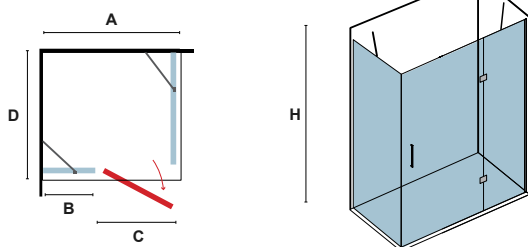

TINOS 100 & TN-10 GUN METAL, ROSE GOLD

ΚΡΥΣΤΑΛΛΟ: ΔΙΑΦΑΝΟ • GLASS: TRASPARENT