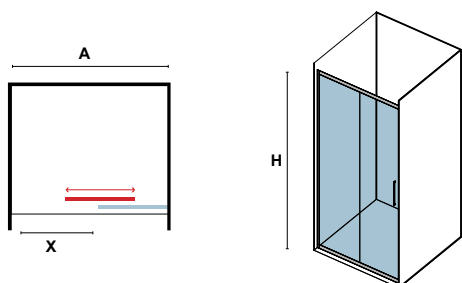

LEA 400 GOLD, WHITE

ΚΡΥΣΤΑΛΛΟ: ΔΙΑΦΑΝΟ • GLASS: TRASPARENT