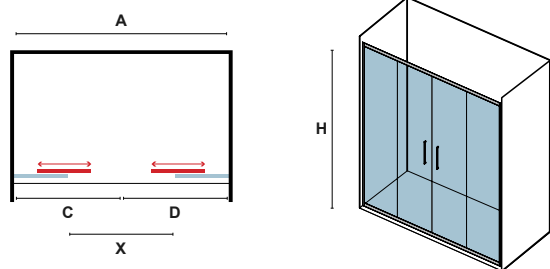

EFE 600 SILVER, BLACK

ΚΡΥΣΤΑΛΛΟ: ΔΙΑΦΑΝΟ, FRAME • GLASS: TRASPARENT, FRAME