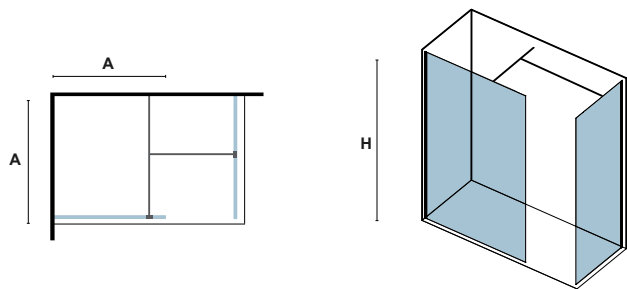

WALKIN 2 WHITE

ΚΡΥΣΤΑΛΛΟ: ΔΙΑΦΑΝΟ, FUME, FLUTE • GLASS: TRASPARENT, FUME, FLUTE