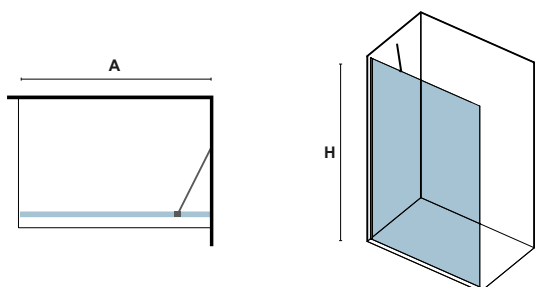

S 28F ALTO BLACK

ΚΡΥΣΤΑΛΛΟ: ΔΙΑΦΑΝΟ, FUME • GLASS: TRASPARENT, FUME