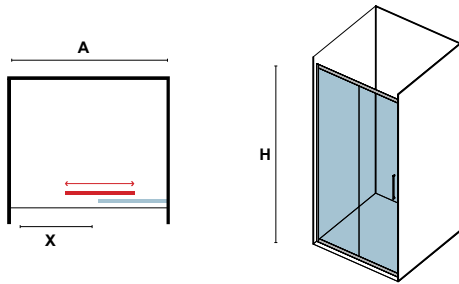

# ANIMUS 400 CHROME

ΚΡΥΣΤΑΛΛΟ: ΔΙΑΦΑΝΟ • GLASS: TRASPARENT

Οδηγίες, ανταλλακτικά και άλλα.  
Manual, spare parts and more.

ANIMUS 400

ANIMUS 400				ΚΡΥΣΤΑΛΛΑ GLASS PANELS	
ΔΙΑΣΤΑΣΗ (mm) SIZE	ΕΙΣΟΔΟΣ (mm) DOOR OPENING	ΠΡΟΣΑΡΜΟΓΗ (mm) ADJUSTABLE	ΒΑΡΟΣ (kg) WEIGHT	ΔΙΑΦΑΝΟ TRASPARENT	
A	X	A		ΤΙΜΗ PRICE	COD.
1200	480	1175-1190	55	599,00 €	5206836669052
1300	530	1275-1290	60	629,00 €	5206836669069
1400	580	1375-1390	65	649,00 €	5206836669076
1500	630	1475-1490	70	799,00 €	5206836669083
1600	680	1575-1590	75	849,00 €	5206836669090
1700	730	1675-1690	80	869,00 €	5206836669106
1800	780	1775-1790	84	899,00 €	5206836669113
Ειδικών διαστάσεων • Special dimensions (H≤2500mm)				1.499,00 €	5206836738185