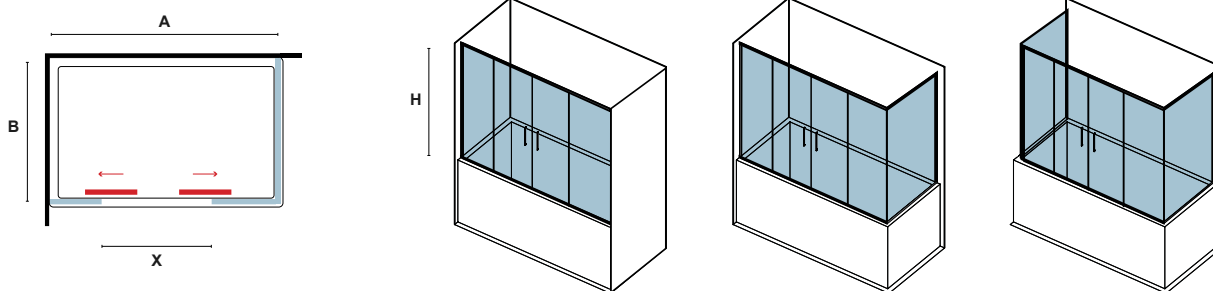

FLORA 300 & S-10 CHROME

ΚΡΥΣΤΑΛΛΟ: ΔΙΑΦΑΝΟ • GLASS: TRASPARENT

FLORA 300					ΧΡΩΜΑ ΠΡΟΦΙΛ PROFILE COLOR	
ΔΙΑΣΤΑΣΗ (mm) SIZE		ΕΙΣΟΔΟΣ (mm) DOOR OPENING	ΠΡΟΣΑΡΜΟΓΗ (mm) ADJUSTABLE	ΒΑΡΟΣ (kg) WEIGHT	ΧΡΩΜΕ CRHOME	
A	H	X	A		ΤΙΜΗ PRICE	COD.
1600	1480	595	1600-1650	33	499,00 €	5206836301297
1700	1480	695	1700-1750	35	509,00 €	5206836301303
1800	1480	795	1800-1850	37	519,00 €	5206836301310
1900	1480	895	1900-1950	39	529,00 €	5206836301327
2000	1480	995	2000-2050	41	539,00 €	5206836301334
Προφίλ προέκτασης • Extension profile (+30x2000mm "YS05")					59,90 €	5206836522463
Προφίλ τοίχου • Profile wall (80x30x2000mm "A10")					79,90 €	5206836516783
Μικρές τροποποιήσεις & κόψιμο προφίλ έως 50 mm • Small modifications-section cutter up to 50 mm					119,90 €	-
Su misura • Special dimensions • Sur mesure • Ειδικών διαστάσεων (H≤1480mm)					699,00 €	5206836012315

FLORA 300

Οδηγίες, ανταλλακτικά και άλλα.
Manual, spare parts and more.

A=1600, x1
A=1700-2000, x2

S-10, ΣΤΑΘΕΡΟ ΚΡΥΣΤΑΛΛΟ • SIDE PANEL NANOTECHNOLOGY				ΧΡΩΜΑ ΠΡΟΦΙΛ PROFILE COLOR	
ΔΙΑΣΤΑΣΗ (mm) SIZE		ΠΡΟΣΑΡΜΟΓΗ (mm) ADJUSTABLE	ΒΑΡΟΣ (kg) WEIGHT	ΧΡΩΜΕ CRHOME	
B	H	A		ΤΙΜΗ PRICE	COD.
700	1480	675-700	20	209,00 €	5206836301433
800	1480	775-800	24	219,00 €	5206836301440
900	1480	875-900	26	229,00 €	5206836002491
Προφίλ προέκτασης • Extension profile (+30x2000mm "YS05")				59,90 €	5206836522463
Προφίλ τοίχου • Profile wall (80x30x2000mm "A10")				79,90 €	5206836516783
Su misura • Special dimensions • Sur mesure • Ειδικών διαστάσεων (H≤1480mm)				399,00 €	5206836507057

x1

Εφαρμογή Nano-skin μόνο στην εσωτερική πλευρά
Nano-skin application to the internal side

119,90 €

Τα κόκκινα ψηφία αναφέρονται σε προϊόντα με παράδοση 35 ημερών
Red digits are referred to products with 35 days delivery

6 mm

1480 mm

Εσωτερικά
Internally

285