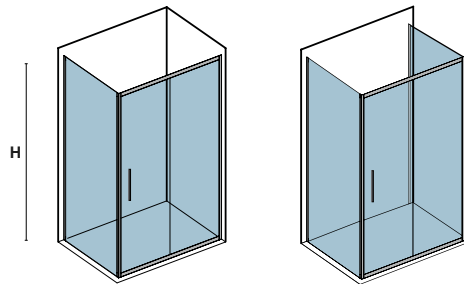

LEA 400 & L-3811 WHITE

ΚΡΥΣΤΑΛΛΟ: ΔΙΑΦΑΝΟ • GLASS: TRASPARENT

LEA 400

Οδηγίες, ανταλλακτικά και άλλα.
Manual, spare parts and more.

LEA 400				ΧΡΩΜΑ ΠΡΟΦΙΛ PROFILE COLOR	
ΔΙΑΣΤΑΣΗ (mm) SIZE	ΕΙΣΟΔΟΣ (mm) DOOR OPENING	ΠΡΟΣΑΡΜΟΓΗ (mm) ADJUSTABLE	ΒΑΡΟΣ (kg) WEIGHT	ΛΕΥΚΟ WHITE	
A	X	A		ΤΙΜΗ PRICE	COD.
1000	405	970-1000	40	439,00 €	5206836651439
1100	455	1070-1100	43	449,00 €	5206836651446
1200	505	1170-1200	46	489,00 €	5206836651453
1300	555	1270-1300	49	499,00 €	5206836651460
1400	605	1370-1400	52	529,00 €	5206836651477
1500	655	1470-1500	55	579,00 €	5206836660929
Προφίλ προέκτασης • Extension profile (+20x2000mm "PF")				59,90 €	5206836661797
Μικρές τροποποιήσεις & κόψιμο προφίλ έως 50 mm • Small modifications-section cutter up to 50 mm				119,90 €	-
Ειδικών διαστάσεων • Special dimensions (H≤2000mm)				799,00 €	5206836661032

L-3811, ΣΤΑΘΕΡΟ ΚΡΥΣΤΑΛΛΟ • SIDE PANEL			ΧΡΩΜΑ ΠΡΟΦΙΛ PROFILE COLOR	
ΔΙΑΣΤΑΣΗ (mm) SIZE	ΠΡΟΣΑΡΜΟΓΗ (mm) ADJUSTABLE	ΒΑΡΟΣ (kg) WEIGHT	ΛΕΥΚΟ WHITE	
B	B		ΤΙΜΗ PRICE	COD.
700	670-690	30	249,00 €	5206836651484
750	670-690	30	268,00 €	5206836660967
800	770-790	34	269,00 €	5206836651491
900	870-890	38	299,00 €	5206836651507
Προφίλ προέκτασης • Extension profile (+20x2000mm "PF")			59,90 €	5206836661797
Ειδικών διαστάσεων • Special dimensions (H≤2000mm)			499,00 €	5206836507057

Τα κόκκινα ψηφία αναφέρονται σε προϊόντα με παράδοση 35 ημερών
Red digits are referred to products with 35 days delivery

6 mm

2000 mm

Εσωτερικά
Internally