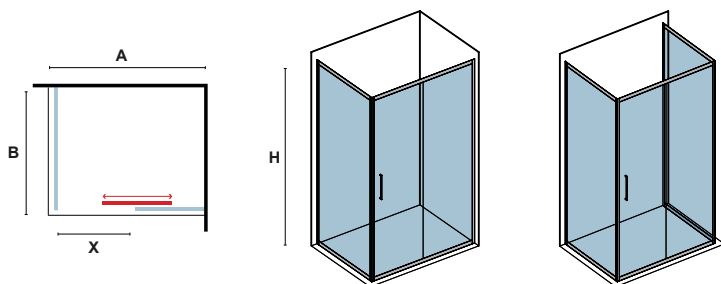

EFE 400 & NP-10 WHITE, GOLD

ΚΡΥΣΤΑΛΛΟ: ΔΙΑΦΑΝΟ • GLASS: TRASPARENT