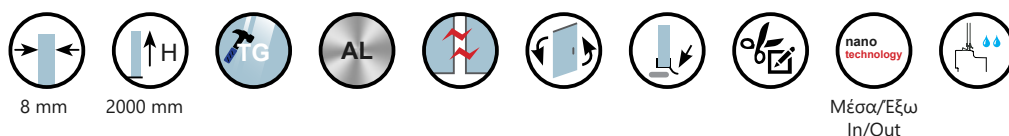

Τα κόκκινα ψηφία αναφέρονται σε προϊόντα με παράδοση 35 ημερών
Red digits are referred to products with 35 days delivery