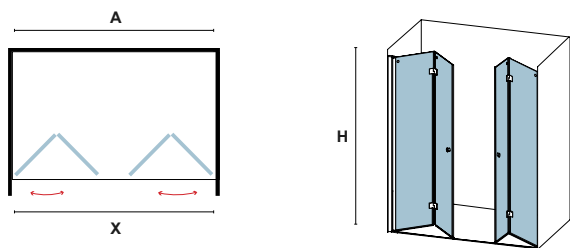

S 7 DP CHROME, BLACK

ΚΡΥΣΤΑΛΛΟ: ΔΙΑΦΑΝΟ • GLASS: TRASPARENT

S 7 DP				ΧΡΩΜΑ ΠΡΟΦΙΛ PROFILE COLOR			
ΔΙΑΣΤΑΣΗ (mm) SIZE	ΕΙΣΟΔΟΣ (mm) DOOR OPENING	ΠΡΟΣΑΡΜΟΓΗ (mm) ADJUSTABLE	ΒΑΡΟΣ (kg) WEIGHT	ΧΡΩΜΕ CRHOME		ΜΑΥΡΟ BLACK	
A	X	A		ΤΙΜΗ PRICE	COD.	ΤΙΜΗ PRICE	COD.
1200	1000	1103-1133	36	858,00 €	5206836662749	858,00 €	5206836662817
1300	1100	1203-1233	38	928,00 €	5206836662756	928,00 €	5206836662824
1400	1200	1303-1333	40	998,00 €	5206836662763	998,00 €	5206836662831
1500	1300	1403-1433	42	1.038,00 €	5206836662770	1.038,00 €	5206836662848
1600	1400	1503-1533	44	1.078,00 €	5206836662787	1.078,00 €	5206836662855
1700	1500	1603-1633	46	1.118,00 €	5206836662794	1.118,00 €	5206836662862
1800	1600	1703-1733	48	1.158,00 €	5206836662800	1.158,00 €	5206836662879
Ειδικών διαστάσεων • Special dimensions (H≤2000mm)				1.299,00 €	5206836012360	1.299,00 €	5206836012360

Οδηγίες, ανταλλακτικά και άλλα.
Manual, spare parts and more.