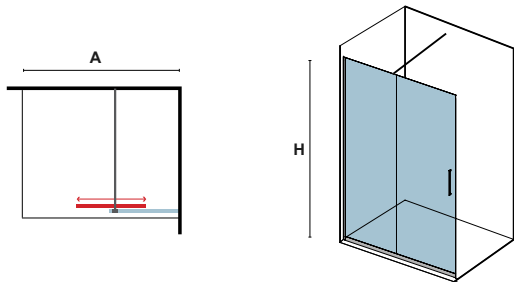

# ANIMUS CRHOME, BLACK, GOLD, WHITE, ROSE GOLD

ΚΡΥΣΤΑΛΛΟ: ΔΙΑΦΑΝΟ • GLASS: TRASPARENT

Οδηγίες, ανταλλακτικά και άλλα.  
Manual, spare parts and more.

ANIMUS			ΧΡΩΜΑ ΠΡΟΦΙΛ PROFILE COLOR	
ΔΙΑΣΤΑΣΗ (mm) SIZE	ΠΡΟΣΑΡΜΟΓΗ (mm) ADJUSTABLE	ΒΑΡΟΣ (kg) WEIGHT	ΧΡΩΜΕ CRHOME	
A	A		TIMH PRICE	COD.
1200	1175-1190	55	599,00 €	5206836669052
1300	1275-1290	60	629,00 €	5206836669069
1400	1375-1390	65	649,00 €	5206836669076
1500	1475-1490	70	799,00 €	5206836669083
1600	1575-1590	75	849,00 €	5206836669090
1700	1675-1690	80	869,00 €	5206836669106
1800	1775-1790	84	899,00 €	5206836669113
Ειδικών διαστάσεων • Special dimensions (H≤2500mm)			1.499,00 €	5206836738185