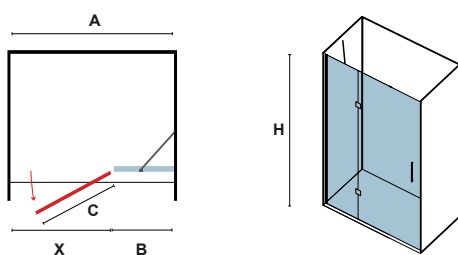

TINOS 400 GUN METAL, WHITE

ΚΡΥΣΤΑΛΛΟ: ΔΙΑΦΑΝΟ • GLASS: TRASPARENT