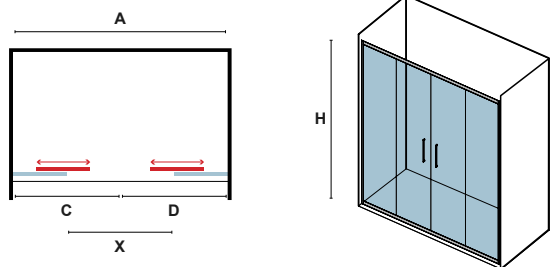

EFE 600 WHITE, GOLD

ΚΡΥΣΤΑΛΛΟ: ΔΙΑΦΑΝΟ • GLASS: TRASPARENT

EFE 600

Οδηγίες, ανταλλακτικά και άλλα.
Manual, spare parts and more.

EFE 600				ΧΡΩΜΑ ΠΡΟΦΙΛ PROFILE COLOR			
ΔΙΑΣΤΑΣΗ (mm) SIZE	ΕΙΣΟΔΟΣ (mm) DOOR OPENING	ΠΡΟΣΑΡΜΟΓΗ (mm) ADJUSTABLE	ΒΑΡΟΣ (kg) WEIGHT	ΛΕΥΚΟ WHITE		ΧΡΥΣΟ GOLD	
A	X	A		ΤΙΜΗ PRICE	COD.	ΤΙΜΗ PRICE	COD.
1600	664	1580-1610	45	699,00 €	5206836055909	849,00 €	5206836055954
1700	714	1680-1710	47	729,00 €	5206836055916	859,00 €	5206836055961
1800	764	1780-1810	49	749,00 €	5206836055923	869,00 €	5206836055978
1900	814	1880-1910	52	769,00 €	5206836056586	879,00 €	5206836055985
2000	864	1980-2010	54	799,00 €	5206836055930	899,00 €	5206836055992
Μικρές τροποποιήσεις & κόψιμο προφίλ έως 50 mm Small modifications-section cutter up to 50 mm				119,90 €	-	119,90 €	-
Ειδικών διαστάσεων • Special dimensions (H≤1900mm)				949,00 €	5206836059532	949,0 €	5206836059532

Τα κόκκινα ψηφία αναφέρονται σε προϊόντα με παράδοση 35 ημερών
Red digits are referred to products with 35 days delivery

5 mm

1900 mm

Εσωτερικά
Internally

225