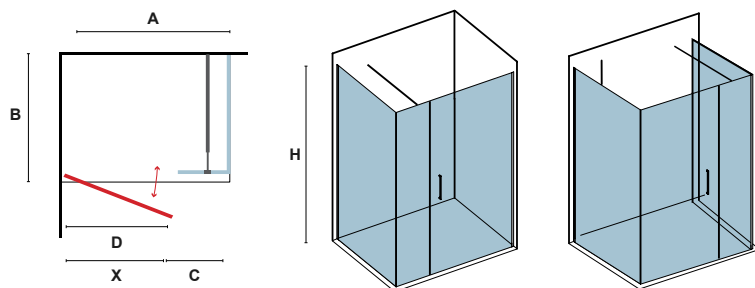

S 5 ALTO & S-10P CHROME, BLACK

ΚΡΥΣΤΑΛΛΟ: ΔΙΑΦΑΝΟ • GLASS: TRASPARENT