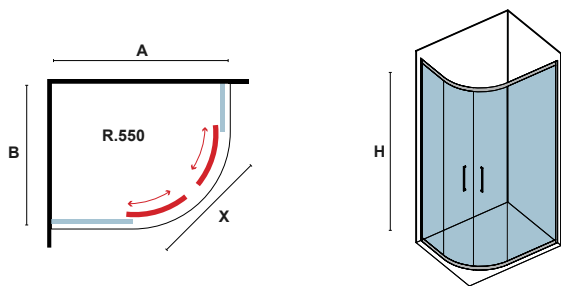

FLORA 650 CHROME

ΚΡΥΣΤΑΛΛΟ: ΔΙΑΦΑΝΟ, ICY • GLASS: TRASPARENT, ICY