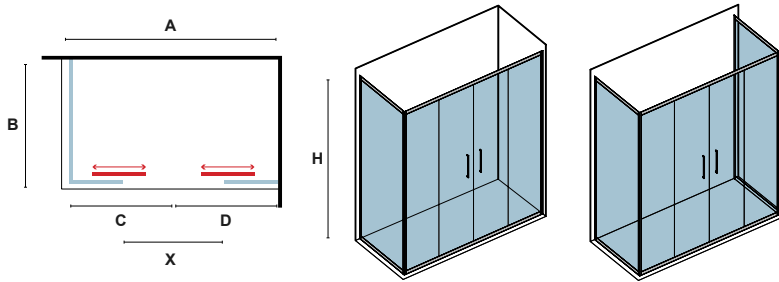

# FLORA 600 & S-10 CHROME

ΚΡΥΣΤΑΛΛΟ: ΔΙΑΦΑΝΟ, ICY • GLASS: TRASPARENT, ICY

FLORA 600

Οδηγίες, ανταλλακτικά και άλλα.  
Manual, spare parts and more.

FLORA 600						ΚΡΥΣΤΑΛΛΑ GLASS PANELS			
ΔΙΑΣΤΑΣΗ (mm) SIZE			ΕΙΣΟΔΟΣ (mm) DOOR OPENING	ΠΡΟΣΑΡΜΟΓΗ (mm) ADJUSTABLE	ΒΑΡΟΣ (kg) WEIGHT	ΔΙΑΦΑΝΟ TRASPARENT		ICY	
A	C	D	X	A		ΤΙΜΗ PRICE	COD.	ΤΙΜΗ PRICE	COD.
1500	750	750	614	1455-1505	43	479,00 €	5206836056166	579,00 €	5206836056241
1600	750	850	664	1555-1605	45	489,00 €	5206836056173	589,00 €	5206836056258
1700	850	850	714	1655-1705	47	499,00 €	5206836056180	589,00 €	5206836056265
1800	850	950	764	1755-1805	49	509,00 €	5206836056197	599,00 €	5206836056272
1900	950	950	814	1855-1905	52	559,00 €	5206836056203	619,00 €	5206836056289
2000	950	1050	864	1955-2005	54	679,00 €	5206836056210	749,00 €	5206836056296
2100	1050	1050	914	2055-2105	56	689,00 €	5206836056227	759,00 €	5206836056302
2200	1050	1150	964	2155-2205	58	699,00 €	5206836056234	789,00 €	5206836056319
Προφίλ προέκτασης • Extension profile (+30x2000mm "YS05")						59,90 €	5206836522463	59,90 €	5206836522463
Προφίλ τοίχου • Profile wall (80x30x2000mm "A10")						79,90 €	5206836516783	79,90 €	5206836516783
Προφίλ τοίχου • Profile wall (40x29x2000mm "N50")						69,90 €	5206836040318	69,90 €	5206836040318
Μικρές τροποποιήσεις & κόψιμο προφίλ έως 50 mm Small modifications-section cutter up to 50 mm						119,90 €	-	119,90 €	-
Ειδικών διαστάσεων • Special dimensions (H≤1900mm)						899,00 €	5206836012315	949,00 €	5206836012315