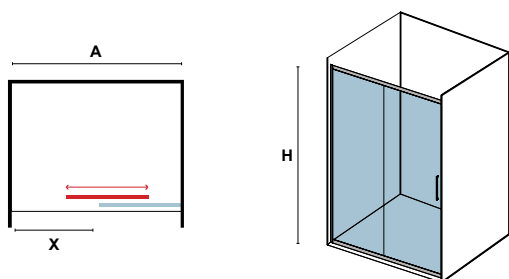

# FLORA 500 BLACK

ΚΡΥΣΤΑΛΛΟ: ΔΙΑΦΑΝΟ, ICY • GLASS: TRASPARENT, ICY

FLORA 500				ΚΡΥΣΤΑΛΛΑ GLASS PANELS			
ΔΙΑΣΤΑΣΗ (mm) SIZE	ΕΙΣΟΔΟΣ (mm) DOOR OPENING	ΠΡΟΣΑΡΜΟΓΗ (mm) ADJUSTABLE	ΒΑΡΟΣ (kg) WEIGHT	ΔΙΑΦΑΝΟ TRASPARENT		ICY	
A	X	A		TIMH PRICE	COD.	TIMH PRICE	COD.
1000	403	965-1015	36	409,00 €	5206836637969	519,00 €	5206836649351
1100	453	1065-1115	38	429,00 €	5206836637976	529,00 €	5206836649368
1200	503	1165-1215	41	449,00 €	5206836637983	539,00 €	5206836649375
1300	553	1265-1315	43	459,00 €	5206836637990	549,00 €	5206836649382
1400	603	1365-1415	45	479,00 €	5206836638003	559,00 €	5206836649399
1500	653	1465-1515	47	499,00 €	5206836638010	599,00 €	5206836649405
Προφίλ προέκτασης • Extension profile (+30x2000mm "YS05")				59,90 €	5206836628813	59,90 €	5206836628813
Προφίλ τοίχου • Profile wall (80x30x2000mm "A10")				79,90 €	5206836628790	79,90 €	5206836628790
Προφίλ τοίχου • Profile wall (40x29x2000mm "N50")				69,90 €	5206836087870	69,90 €	5206836087870
Μικρές τροποποιήσεις & κόψιμο προφίλ έως 50 mm Small modifications-section cutter up to 50 mm				119,90 €	-	119,90 €	-
Ειδικών διαστάσεων • Special dimensions (H≤1900mm)				649,00 €	5206836012315	699,00 €	5206836012315