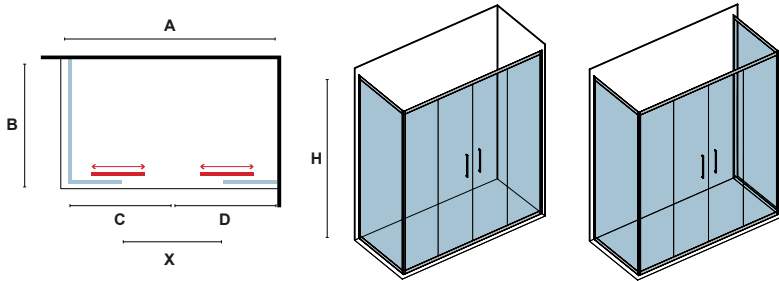

# FLORA 600 & S-10 BLACK

ΚΡΥΣΤΑΛΛΟ: ΔΙΑΦΑΝΟ, ICY • GLASS: TRASPARENT, ICY

FLORA 600

Οδηγίες, ανταλλακτικά και άλλα.  
Manual, spare parts and more.

FLORA 600						ΚΡΥΣΤΑΛΛΑ GLASS PANELS			
ΔΙΑΣΤΑΣΗ (mm) SIZE			ΕΙΣΟΔΟΣ (mm) DOOR OPENING	ΠΡΟΣΑΡΜΟΓΗ (mm) ADJUSTABLE	ΒΑΡΟΣ (kg) WEIGHT	ΔΙΑΦΑΝΟ TRASPARENT		ICY	
A	C	D	X	A		ΤΙΜΗ PRICE	COD.	ΤΙΜΗ PRICE	COD.
1500	750	750	614	1455-1505	43	579,00 €	5206836638027	654,00 €	5206836649443
1600	750	850	664	1555-1605	45	589,00 €	5206836638034	684,00 €	5206836649450
1700	850	850	714	1655-1705	47	599,00 €	5206836638041	709,00 €	5206836649467
1800	850	950	764	1755-1805	49	619,00 €	5206836638058	724,00 €	5206836649474
1900	950	950	814	1855-1905	52	669,00 €	5206836638065	749,00 €	5206836649481
2000	950	1050	864	1955-2005	54	689,00 €	5206836638072	794,00 €	5206836649498
2100	1050	1050	914	2055-2105	56	749,00 €	5206836638089	804,00 €	5206836649504
2200	1050	1150	964	2155-2205	58	789,00 €	5206836638096	849,00 €	5206836649511
Προφίλ προέκτασης • Extension profile (+30x2000mm "YS05")						59,90 €	5206836628813	59,90 €	5206836628813
Προφίλ τοίχου • Profile wall (80x30x2000mm "A10")						79,90 €	5206836628790	79,90 €	5206836628790
Προφίλ τοίχου • Profile wall (40x29x2000mm "N50")						69,90 €	5206836087870	69,90 €	5206836087870
Μικρές τροποποιήσεις & κόψιμο προφίλ έως 50 mm Small modifications-section cutter up to 50 mm						119,90 €	-	119,90 €	-
Ειδικών διαστάσεων • Special dimensions (H≤1900mm)						949,00 €	5206836012315	999,90 €	5206836012315