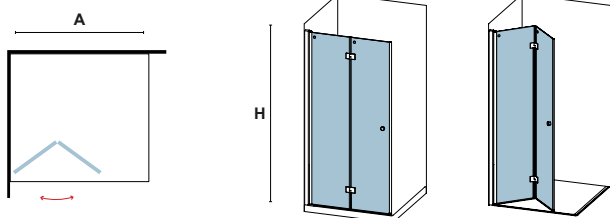

S7 CHROME, BLACK

ΚΡΥΣΤΑΛΛΟ: ΔΙΑΦΑΝΟ • GLASS: TRASPARENT

S7

Οδηγίες, ανταλλακτικά και άλλα.
Manual, spare parts and more.

S7				ΧΡΩΜΑ ΠΡΟΦΙΛ PROFILE COLOR			
ΔΙΑΣΤΑΣΗ (mm) SIZE	ΕΙΣΟΔΟΣ (mm) DOOR OPENING	ΠΡΟΣΑΡΜΟΓΗ (mm) ADJUSTABLE	ΒΑΡΟΣ (kg) WEIGHT	ΧΡΩΜΕ CRHOME		ΜΑΥΡΟ BLACK	
A	X	A		ΤΙΜΗ PRICE	COD.	ΤΙΜΗ PRICE	COD.
600	700	560-580	18	429,00 €	5206836659169	429,00 €	5206836659220
700	840	660-680	20	499,00 €	5206836659176	499,00 €	5206836659237
800	980	760-780	22	539,00 €	5206836659183	539,00 €	5206836659244
900	1120	860-880	24	579,00 €	5206836659190	579,00 €	5206836659251
Ειδικών διαστάσεων • Special dimensions (H≤2000mm)				799,00 €	5206836012360	899,00 €	5206836012360

Αναδιπλούμενη καμπίνα ιδανική για μικρούς χώρους.
Folding shower enclosure. The ideal solution for small bathrooms.