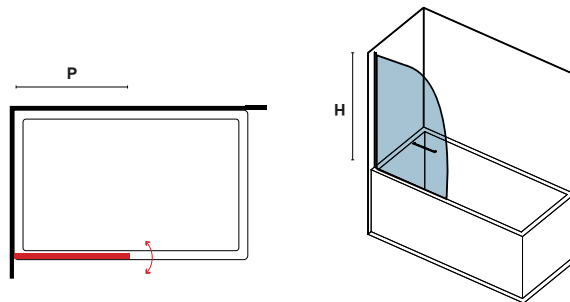

M 9A CHROME

ΚΡΥΣΤΑΛΛΟ: ΔΙΑΦΑΝΟ • GLASS: TRASPARENT

M 9A				ΧΡΩΜΑ ΠΡΟΦΙΛ PROFILE COLOR	
ΔΙΑΣΤΑΣΗ (ΠΡΟΣΑΡΜΟΓΗ) (mm) SIZE (ADJUSTABLE)		ΒΑΡΟΣ (kg) WEIGHT		ΧΡΩΜΕ CRHOME	
A	P	B		ΤΙΜΗ PRICE	COD.
1200	850 (1180-1200)	350	22	299,00 €	5206836560229

M 9A

Οδηγίες, ανταλλακτικά και άλλα.
Manual, spare parts and more.

x1