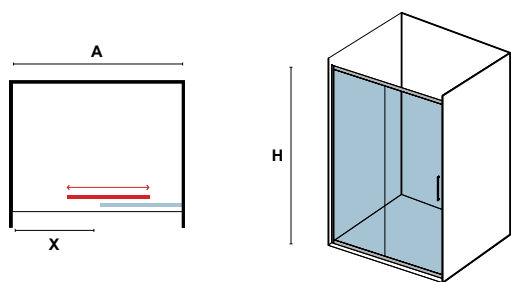

NEW FLORA 500 CHROME

ΚΡΥΣΤΑΛΛΟ: ΔΙΑΦΑΝΟ • GLASS: TRASPARENT