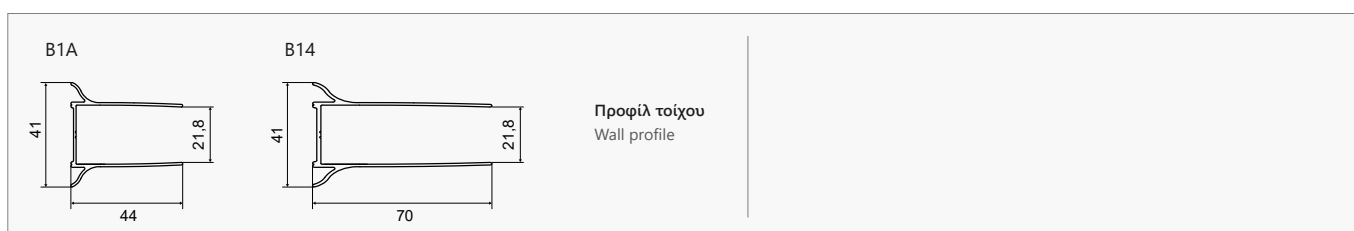

S 28 ALTO			ΧΡΩΜΑ ΠΡΟΦΙΛ PROFILE COLOR	
ΔΙΑΣΤΑΣΗ (mm) SIZE	ΠΡΟΣΑΡΜΟΓΗ (mm) ADJUSTABLE	ΒΑΡΟΣ (kg) WEIGHT	ΧΡΩΜΕ CRHOME	
A	A		ΤΙΜΗ PRICE	COD.
500	475-500	17	289,00 €	5206836696713
550	525-550	19	299,00 €	5206836676739
600	575-600	21	309,00 €	5206836676746
650	625-650	23	319,00 €	5206836681023
700	675-700	25	349,00 €	5206836676753
750	725-750	28	359,00 €	5206836676760
800	775-800	30	369,00 €	5206836676777
850	825-850	31	379,00 €	5206836681030
900	875-900	32	389,00 €	5206836676784
Προφίλ τοίχου • Profile wall | B14 (+26mm)			69,90 €	5206836075563
Ειδικών διαστάσεων • Special dimensions (H≤2000mm)			599,00 €	5206836659909

Καμπίνα με δύο ανοιγόμενες πόρτες. Προφίλ αλουμινίου.
Cabin with two pivot doors. Profile aluminium chrome.

Κάθε πλευρά καμπίνας είναι συσκευασμένη ξεχωριστά. Οι τιμές αφορούν μόνο μία πλευρά.
Each side part of the cabin is packed separately. The prices are referred only to one side panel.

Οδηγίες, ανταλλακτικά και άλλα.
Manual, spare parts and more.

S 28

Εφαρμογή Nano-skin μόνο στην εσωτερική πλευρά
Nano-skin application to the internal side

119,90 €