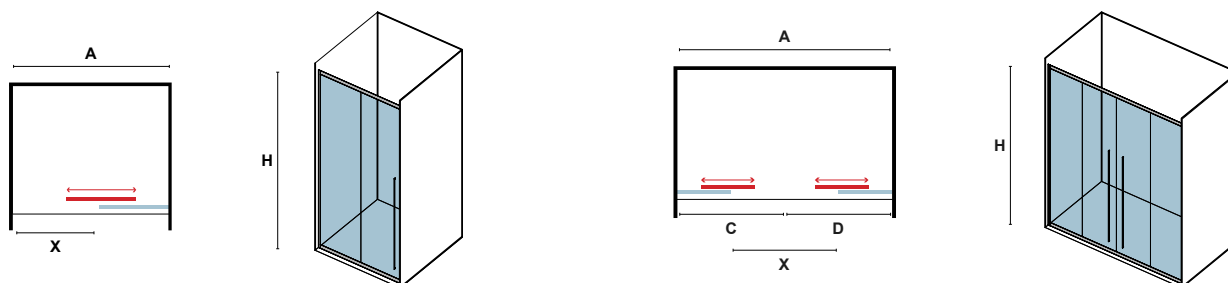

ELYSIUM 400 / ELYSIUM 600 CHROME

ΚΡΥΣΤΑΛΛΟ: ΔΙΑΦΑΝΟ • GLASS: TRASPARENT