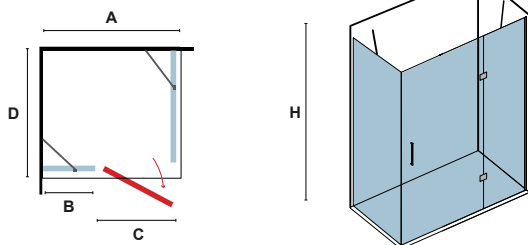

# TINOS 100 & TN-10 BRUSHED INOX, CHROME

ΚΡΥΣΤΑΛΛΟ: ΔΙΑΦΑΝΟ • GLASS: TRASPARENT

Οδηγίες, ανταλλακτικά και άλλα.  
Manual, spare parts and more.

TINOS 100

TINOS 100					ΧΡΩΜΑ ΠΡΟΦΙΛ PROFILE COLOR				
ΔΙΑΣΤΑΣΗ (mm) SIZE		ΕΙΣΟΔΟΣ (mm) DOOR OPENING		ΠΡΟΣΑΡΜΟΓΗ (mm) ADJUSTABLE	ΒΑΡΟΣ (kg) WEIGHT	ΧΡΩΜΕ CRHOME		BRUSHED INOX	
A	B	C	A		TIMH PRICE	COD.	TIMH PRICE	COD.	
700	214	400	680-700	34	699,00 €	5206836052656	949,00 €	5206836736570	
800	284	450	780-800	38	719,00 €	5206836052663	979,00 €	5206836736587	
900	314	500	880-900	42	744,00 €	5206836052670	1.019,00 €	5206836736594	
1000	314	600	980-1000	46	789,00 €	5206836052687	1.049,00 €	5206836736600	
1100	414	600	1080-1100	50	799,00 €	5206836060651	1.099,00 €	5206836736617	
1200	514	600	1180-1200	54	819,00 €	5206836052694	1.149,00 €	5206836736624	
1300	614	600	1280-1300	58	859,00 €	5206836052700	1.169,00 €	5206836736631	
1400	714	600	1380-1400	62	879,00 €	5206836052717	1.199,00 €	5206836736648	
Ειδικών διαστάσεων • Special dimensions (H≤2000mm)					1.199,00 €	5206836059518	1.299,00 €	5206836059518	
Ειδικά κρύσταλα • Special glazing					1.299,00 €	5206836059525	1.399,00 €	5206836059525	