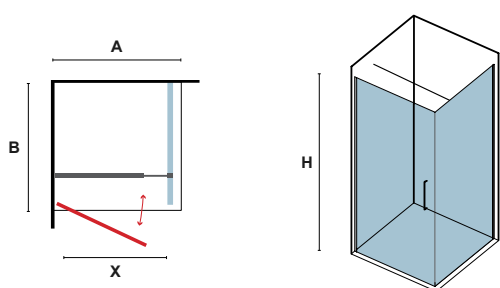

NERO PIVOT & FREE 1 BLACK

ΚΡΥΣΤΑΛΛΟ: FRAME • GLASS: FRAME

Οδηγίες, ανταλλακτικά και άλλα.
Manual, spare parts and more.

NERO PIVOT				ΧΡΩΜΑ ΠΡΟΦΙΛ PROFILE COLOR	
ΔΙΑΣΤΑΣΗ (mm) SIZE	ΕΙΣΟΔΟΣ (mm) DOOR OPENING	ΠΡΟΣΑΡΜΟΓΗ (mm) ADJUSTABLE	ΒΑΡΟΣ (kg) WEIGHT	ΜΑΥΡΟ BLACK	
A	X	A		ΤΙΜΗ PRICE	COD.
700	585	665-680	27	469,00 €	5206836028828
800	685	765-780	29	479,00 €	5206836028835
900	785	865-880	30	489,00 €	5206836028842
Προφίλ προέκτασης • Extension profile (+20x2000mm "10227")				59,90 €	5206836659145
Προφίλ τοίχου • Profile wall (40x29x2000mm "N50")				69,90 €	5206836087870

FREE 1 BLACK, ΣΤΑΘΕΡΟ ΚΡΥΣΤΑΛΛΟ • SIDE PANEL			ΧΡΩΜΑ ΠΡΟΦΙΛ PROFILE COLOR	
ΔΙΑΣΤΑΣΗ (mm) SIZE	ΠΡΟΣΑΡΜΟΓΗ (mm) ADJUSTABLE	ΒΑΡΟΣ (kg) WEIGHT	ΜΑΥΡΟ BLACK	
B	B		ΤΙΜΗ PRICE	COD.
300	285-300	10	299,00 €	5206836659121
400	385-400	11	299,00 €	5206836659138
700	685-700	20	329,00 €	5206836028767
800	785-800	32	359,00 €	5206836028774
900	885-900	35	379,00 €	5206836028781
1000	985-100	37	419,00 €	5206836028798
1200	1185-1200	40	439,00 €	5206836028804
1400	1385-1400	44	469,00 €	5206836028811
Προφίλ προέκτασης • Extension profile (+20x2000mm "10227")			59,90 €	5206836659145
Προφίλ τοίχου • Profile wall (40x29x2000mm "N50")			69,90 €	5206836087870

Προσοχή! Η σερίγραφια θα πρέπει να τοποθετηθεί εξωτερικά, διαφορετικά η εγγύηση δεν ισχύει. Η πόρτα τοποθετείται αριστερά όπως στην φωτογραφία.

Caution! The serigrafia must be placed on the outside; otherwise, the warranty will be void. The door is installed on the left side, as shown in the photo.