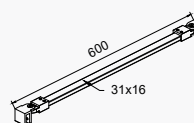

ΠΟΛΥΧΡΗΣΤΙΚΗ ΑΝΤΗΡΙΔΑ MULTIFUNCTIONAL BRACKET

CHROME	69,90 €	5206836683942
BLACK	79,90 €	5206836683959

x2

Η αντηρίδα είναι απαραίτητη για τον συνδυασμό της καμπίνας S 7 με WALKIN 1 • Bracket is essential for combining S 7 shower cabin with WALKIN 1

Τα κόκκινα ψηφία αναφέρονται σε προϊόντα με παράδοση 35 ημερών
Red digits are referred to products with 35 days delivery

6 mm

2000 mm

Μέσα/Έξω
In/Out