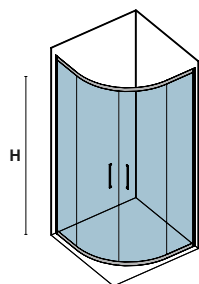

FLORA 200 CHROME

ΚΡΥΣΤΑΛΛΟ: ΔΙΑΦΑΝΟ, ICY • GLASS: TRASPARENT, ICY

Οι τιμές αφορούν ολόκληρη την καμπίνα.
The price refers to the whole box.

FLORA 200						ΚΡΥΣΤΑΛΛΑ GLASS PANELS			
ΔΙΑΣΤΑΣΗ (mm) SIZE		ΕΙΣΟΔΟΣ (mm) DOOR OPENING	ΠΡΟΣΑΡΜΟΓΗ (mm) ADJUSTABLE		ΒΑΡΟΣ (kg) WEIGHT	ΔΙΑΦΑΝΟ TRASPARENT		ICY	
A	B	X	A	B		ΤΙΜΗ PRICE	COD.	ΤΙΜΗ PRICE	COD.
800	800	410	765-790	765-790	43	449,00 €	5206836000862	549,00 €	5206836056395
900	900	490	865-890	865-890	48	469,00 €	5206836000879	569,00 €	5206836056401
Προφίλ προέκτασης • Extension profile (+30x2000mm "YS05")						59,90 €	5206836522463	59,90 €	5206836522463
Προφίλ τοίχου • Profile wall (80x30x2000mm "A10")						79,90 €	5206836516783	79,90 €	5206836516783
Προφίλ τοίχου • Profile wall (40x29x2000mm "N50")						69,90 €	5206836040318	69,90 €	5206836040318
Μικρές τροποποιήσεις & κόψιμο προφίλ έως 50 mm Small modifications-section cutter up to 50 mm						119,90 €	-	119,90 €	-

Ημικυκλική καμπίνα με δύο σταθερά κρύσταλλα και δύο συρόμενες πόρτες. Εφαρμοσμένο Nano-skin από την εσωτερική πλευρά. Διπλά ροδάκια "Easy Clean".

Semicircular shower box with two fixed panels and two sliding doors. Nano-skin single side descaling treatment included. Double wheels "Easy Clean" standard.

x1

Οδηγίες, ανταλλακτικά και άλλα.

Manual, spare parts and more.

FLORA 200