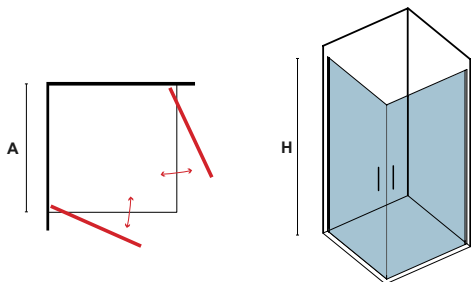

# S 28 ALTO BLACK

ΚΡΥΣΤΑΛΛΑ: ΔΙΑΦΑΝΟ, FUME • GLASS: TRASPARENT, FUME

S 28 ALTO, BLACK			ΚΡΥΣΤΑΛΛΑ GLASS PANELS			
ΔΙΑΣΤΑΣΗ (mm) SIZE	ΠΡΟΣΑΡΜΟΓΗ (mm) ADJUSTABLE	ΒΑΡΟΣ (kg) WEIGHT	ΔΙΑΦΑΝΟ TRASPARENT		FUME	
A	A		TIMH PRICE	COD.	TIMH PRICE	COD.
700	675-700	25	349,00 €	5206836653037	349,00 €	5206836653082
750	725-750	28	359,00 €	5206836653044	359,00 €	5206836653099
800	775-800	30	369,00 €	5206836653051	369,00 €	5206836653105
850	825-850	31	379,00 €	5206836653068	379,00 €	5206836653112
900	875-900	32	389,00 €	5206836653075	389,00 €	5206836653129
Προφίλ τοίχου • Profile wall   B14 BLACK (+26mm)			69,90 €	5206836653389	69,90 €	5206836653389
Ειδικών διαστάσεων • Special dimensions (H≤2000mm)			599,00 €	5206836659909	599,00 €	5206836659909