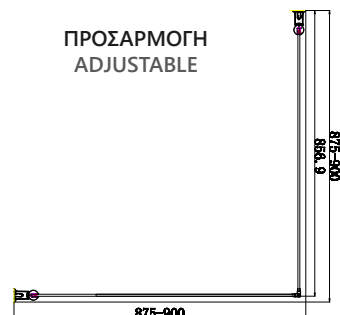

# PANEX 100 ALTO CHROME, BLACK

ΚΡΥΣΤΑΛΛΟ: ΔΙΑΦΑΝΟ • GLASS: TRASPARENT

ΠΡΟΣΑΡΜΟΓΗ  
ADJUSTABLE

PANEX 100 ALTO						ΧΡΩΜΑ ΠΡΟΦΙΛ PROFILE COLOR			
ΔΙΑΣΤΑΣΗ (mm) SIZE		ΕΙΣΟΔΟΣ (mm) DOOR OPENING		ΠΡΟΣΑΡΜΟΓΗ (mm) ADJUSTABLE	ΒΑΡΟΣ (kg) WEIGHT	ΧΡΩΜΕ CRHOME		ΜΑΥΡΟ BLACK	
A	D	C	X	A		ΤΙΜΗ PRICE	COD.	ΤΙΜΗ PRICE	COD.
700	350	300	250	675-700	24	479,00 €	5206836736853	479,00 €	5206836662206
750	350	350	300	725-750	25	-	-	489,00 €	5206836662213
800	350	400	350	775-800	26	489,00 €	5206836736877	492,00 €	5206836662220
850	350	450	400	825-850	27	494,00 €	5206836736884	494,00 €	5206836662237
900	350	500	450	875-900	28	499,00 €	5206836736891	499,00 €	5206836662244
950	350	550	500	925-950	29	504,00 €	5206836736907	504,00 €	5206836662251
1000	350	600	550	975-1000	30	509,00 €	5206836736914	509,00 €	5206836662268
1050	350	650	600	1025-1050	31	514,00 €	5206836736921	514,00 €	5206836662275
1100	350	700	750	1075-1100	32	519,00 €	5206836736938	519,00 €	5206836662282
1150	350	750	800	1125-1150	33	524,00 €	5206836736945	524,00 €	5206836662299
1200	350	800	850	1175-1200	34	519,00 €	5206836736952	529,00 €	5206836662305
Προφίλ τοίχου • Profile wall   B14 (+26mm)						69,90 €	5206836075563	69,90 €	5206836653389
Ειδικών διαστάσεων • Special dimensions (H≤2000mm)						699,00 €	5206836012377	699,00 €	5206836012377