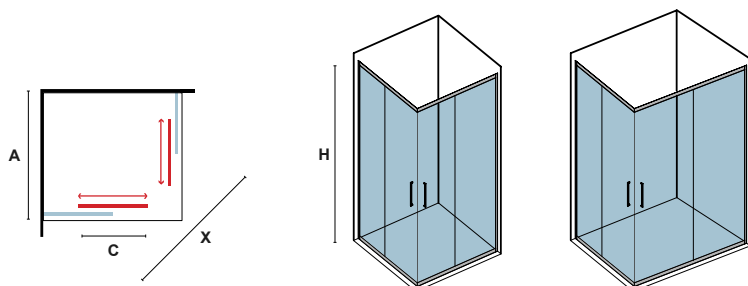

INOX 100 CRHOME (AISI 304 18/10)

ΚΡΥΣΤΑΛΛΟ: ΔΙΑΦΑΝΟ • GLASS: TRASPARENT

! Η καμπίνα δεν μπορεί να συνδυαστεί με δεύτερο σταθερό κρύσταλλο.
The cabin cannot be combined with two steady panels.

INOX 100				ΧΡΩΜΑ ΠΡΟΦΙΛ PROFILE COLOR	
ΔΙΑΣΤΑΣΗ (mm) SIZE	ΕΙΣΟΔΟΣ (mm) DOOR OPENING	ΠΡΟΣΑΡΜΟΓΗ (mm) ADJUSTABLE	ΒΑΡΟΣ (kg) WEIGHT	ΧΡΩΜΕ CRHOME	
A	C	A		ΤΙΜΗ PRICE	COD.
700	175	670-690	31	499,00 €	5206836553702
800	190	770-790	34	509,00 €	5206836553719
900	200	870-890	37	519,00 €	5206836553726
1000	210	970-990	40	529,00 €	5206836553733
1200	260	1170-1190	43	539,00 €	5206836553740

* X: Είσοδος, Προσθέστε τις διαστάσεις των πλευρών "C" • Entrance, Sum the value of each side "C"

Προφίλ INOX AISI 304. Σύστημα μαγνητικού κλεισίματος.
Profile INOX AISI 304. Magnetic enclosure.

! Κάθε πλευρά καμπίνας είναι συσκευασμένη ξεχωριστά. Οι τιμές αφορούν μόνο μία πλευρά.
Each side part of the cabin is packed separately. The prices are referred only to one side panel.

Οδηγίες, ανταλλακτικά και άλλα.
Manual, spare parts and more.