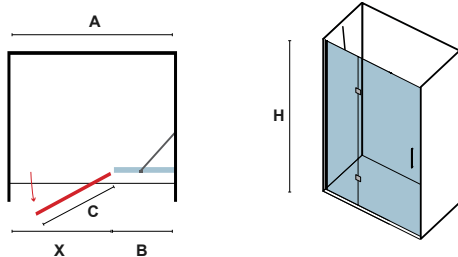

TINOS 400 CHROME, BLACK

ΚΡΥΣΤΑΛΛΟ: ΔΙΑΦΑΝΟ • GLASS: TRASPARENT