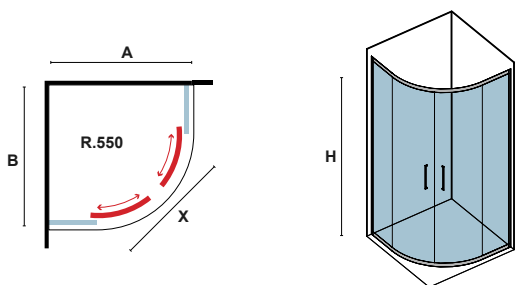

ELYSIUM 200

Οδηγίες, ανταλλακτικά και άλλα.
Manual, spare parts and more.

ELYSIUM 200						ΧΡΩΜΑ ΠΡΟΦΙΛ PROFILE COLOR		
ΔΙΑΣΤΑΣΗ (mm) SIZE		ΕΙΣΟΔΟΣ (mm) DOOR OPENING	ΠΡΟΣΑΡΜΟΓΗ (mm) ADJUSTABLE		ΑΚΤΙΝΑ (mm) RADIUS	ΒΑΡΟΣ (kg) WEIGHT	ΧΡΩΜΕ CRHOME	
A	B	X	A	B	R		TIMH PRICE	
800	800	420	775-795	775-795	550	53	789,90 €	5206836046389
900	900	500	875-895	875-895	550	56	799,90 €	5206836046396
Προφίλ προέκτασης • Extension profile (+25mm "11493")							79,90 €	5206836048574

Ημικυκλική καμπίνα με δύο σταθερά κρύσταλλα και δύο συρόμενες πόρτες. Εφαρμοσμένο Nano-skin στην εσωτερική & εξωτερική πλευρά. Ανοδιωμένο προφίλ αλουμινίου. Σύστημα μαγνητικού κλεισίματος.
Semicircular shower box with two fixed panels and two sliding doors. Nanoskin application on the inside & outside part. Profile aluminium chrome. Magnetic enclosure.

Οι τιμές αφορούν ολόκληρη την καμπίνα.
The price refers to the whole box.

8 mm

2000 mm

Εσωτερικά
Internally