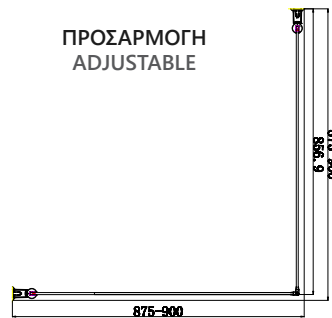

# S 28 ALTO BLACK

ΚΡΥΣΤΑΛΛΑ: ΔΙΑΦΑΝΟ, FUME • GLASS: TRASPARENT, FUME

S 28 ALTO, BLACK			ΚΡΥΣΤΑΛΛΑ GLASS PANELS			
ΔΙΑΣΤΑΣΗ (mm) SIZE	ΠΡΟΣΑΡΜΟΓΗ (mm) ADJUSTABLE	ΒΑΡΟΣ (kg) WEIGHT	ΔΙΑΦΑΝΟ TRASPARENT		FUME	
A	A		TIMH PRICE	COD.	TIMH PRICE	COD.
700	675-700	25	349,00 €	5206836653037	349,00 €	5206836653082
750	725-750	28	359,00 €	5206836653044	359,00 €	5206836653099
800	775-800	30	369,00 €	5206836653051	369,00 €	5206836653105
850	825-850	31	379,00 €	5206836653068	379,00 €	5206836653112
900	875-900	32	389,00 €	5206836653075	389,00 €	5206836653129
Προφίλ τοίχου • Profile wall   B14 BLACK (+26mm)			69,90 €	5206836653389	69,90 €	5206836653389
Ειδικών διαστάσεων • Special dimensions (H≤2000mm)			599,00 €	5206836659909	599,00 €	5206836659909