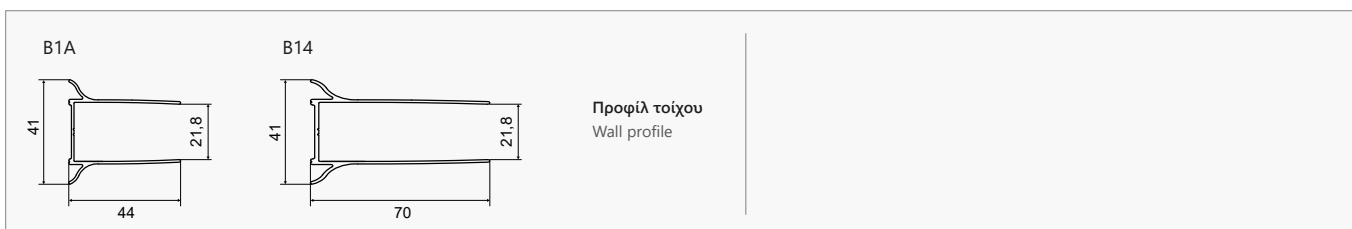

PANEX 600 ALTO						ΧΡΩΜΑ ΠΡΟΦΙΛ PROFILE COLOR			
ΔΙΑΣΤΑΣΗ (mm) SIZE		ΕΙΣΟΔΟΣ (mm) DOOR OPENING		ΠΡΟΣΑΡΜΟΓΗ (mm) ADJUSTABLE	ΒΑΡΟΣ (kg) WEIGHT	ΧΡΩΜΕ CRHOME		ΜΑΥΡΟ BLACK	
A	C	D	X	A		ΤΙΜΗ PRICE	COD.	ΤΙΜΗ PRICE	COD.
1000	200	350	400	970-1020	47	649,00 €	5206836737195	649,00 €	5206836737256
1100	200	350	500	1070-1120	48	659,00 €	5206836737201	659,00 €	5206836737263
1200	300	350	500	1170-1220	49	669,00 €	5206836737218	669,00 €	5206836737270
1300	300	350	600	1270-1320	50	679,00 €	5206836737225	679,00 €	5206836737287
1400	200	350	700	1370-1420	52	689,00 €	5206836737232	689,00 €	5206836737294
1500	300	350	700	1470-1520	54	699,00 €	5206836737249	699,00 €	5206836737300
Προφίλ τοίχου • Profile wall | B14 (+26mm)						69,90 €	5206836075563	69,90 €	5206836653389
Ειδικών διαστάσεων • Special dimensions (H≤2000mm)						899,00 €	5206836012377	899,00 €	5206836012377

Ανοδιωμένο προφίλ αλουμινίου. Σύστημα μαγνητικού κλεισίματος.
Profile aluminium chrome. Magnetic enclosure.

Οδηγίες, ανταλλακτικά και άλλα.
Manual, spare parts and more.

PANEX 600

Εφαρμογή Nano-skin μόνο στην εσωτερική πλευρά
Nano-skin application to the internal side

119,90 €