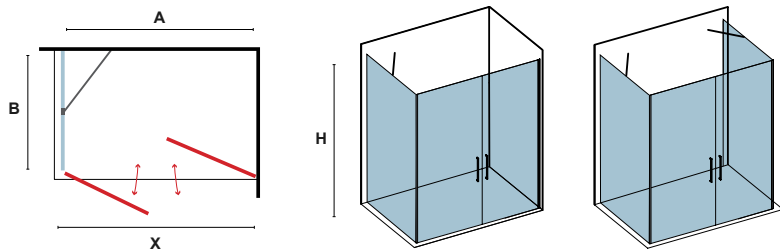

# S 28 ALTO SALLON & S-10P ALTO CHROME

ΚΡΥΣΤΑΛΛΟ: ΔΙΑΦΑΝΟ, ICY • GLASS: TRASPARENT, ICY

S 28 SALLON

Οδηγίες, ανταλλακτικά και άλλα.  
Manual, spare parts and more.

S 28 ALTO SALLON				ΚΡΥΣΤΑΛΛΑ GLASS PANELS			
ΔΙΑΣΤΑΣΗ (mm) SIZE	ΕΙΣΟΔΟΣ (mm) DOOR OPENING	ΠΡΟΣΑΡΜΟΓΗ (mm) ADJUSTABLE	ΒΑΡΟΣ (kg) WEIGHT	ΔΙΑΦΑΝΟ TRASPARENT		ICY	
A	X	A		TIMH PRICE	COD.	TIMH PRICE	COD.
700	585	650-700	22	459,00 €	5206836697109	-	-
750	635	700-750	23	469,00 €	5206836696706	-	-
800	685	750-800	24	479,00 €	5206836676692	-	-
850	735	800-850	25	489,00 €	5206836697116	489,00 €	5206836652979
900	785	850-900	26	499,00 €	5206836676708	-	-
950	835	900-950	27	509,00 €	5206836697123	509,00 €	5206836652986
1000	885	950-1000	28	519,00 €	5206836676715	-	-
1050	935	1000-1050	29	529,00 €	5206836697147	529,00 €	5206836652993
1100	985	1050-1100	30	539,00 €	5206836697055	-	-
1150	1035	1100-1150	31	549,00 €	5206836697154	549,00 €	5206836653006
1200	1085	1150-1200	32	559,00 €	5206836676722	559,00 €	5206836653013
1250	1135	1200-1250	39	-	-	579,00 €	5206836653020
1400	1285	1350-1400	39	599,00 €	5206836697161	-	-
1450	1335	1400-1450	40	609,00 €	5206836697178	-	-
1500	1385	1450-1500	42	618,00 €	5206836697185	-	-
1550	1435	1500-1550	44	628,00 €	5206836697192	-	-
1600	1485	1550-1600	46	658,00 €	5206836697208	-	-
Προφίλ τοίχου • Profile wall   B14 (+26mm)				69,90 €	5206836075563	69,90 €	5206836075563
Ειδικών διαστάσεων • Special dimensions (H≤2000mm)				799,00 €	5206836659909	799,00 €	5206836659909