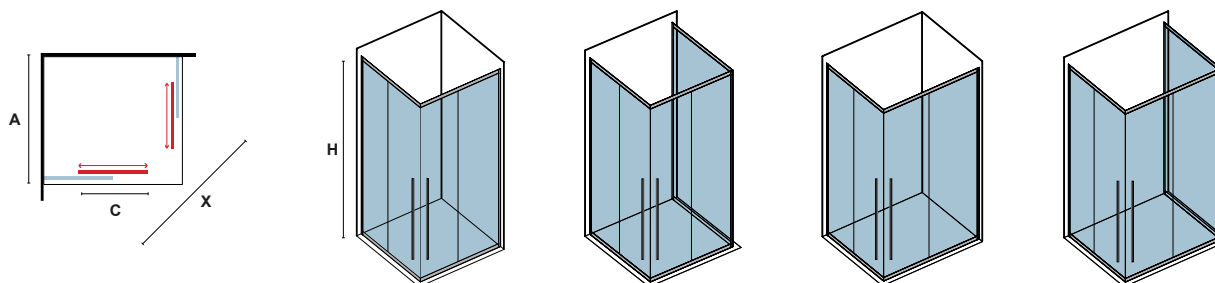

# SANTORINI 100 BLACK

ΚΡΥΣΤΑΛΛΟ: ΔΙΑΦΑΝΟ • GLASS: TRASPARENT

SANTORINI 100				ΧΡΩΜΑ ΠΡΟΦΙΛ PROFILE COLOR	
ΔΙΑΣΤΑΣΗ (mm) SIZE	ΕΙΣΟΔΟΣ (mm) DOOR OPENING	ΠΡΟΣΑΡΜΟΓΗ (mm) ADJUSTABLE	ΒΑΡΟΣ (kg) WEIGHT	ΜΑΥΡΟ BLACK	
A	C	A		ΤΙΜΗ PRICE	COD.
700	180	680-695	34	599,00 €	5206836660707
800	220	780-795	38	629,00 €	5206836052908
900	260	880-895	42	649,00 €	5206836052915
1000	280	980-995	46	679,00 €	5206836052922
1100	320	1080-1095	50	699,00 €	5206836660691
1200	360	1180-1195	54	729,00 €	5206836052939
Μικρές τροποποιήσεις & κόψιμο προφίλ έως 50 mm • Small modifications-section cutter up to 50 mm				119,90 €	-
Ειδικών διαστάσεων • Special dimensions (H≤2000mm)				999,00 €	5206836660509
Ειδικά κρύσταλα • Special glazing				1.149,00 €	5206836059525