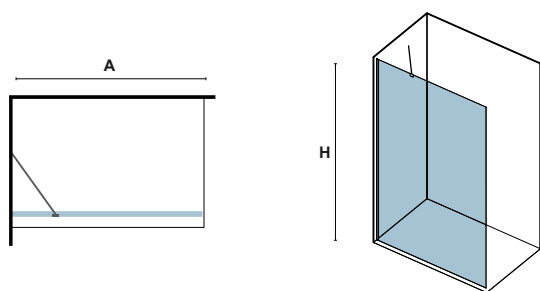

TN-10 BRUSHED INOX

ΚΡΥΣΤΑΛΛΟ: ΔΙΑΦΑΝΟ, FUME, FLUTE • GLASS: TRASPARENT, FUME, FLUTE