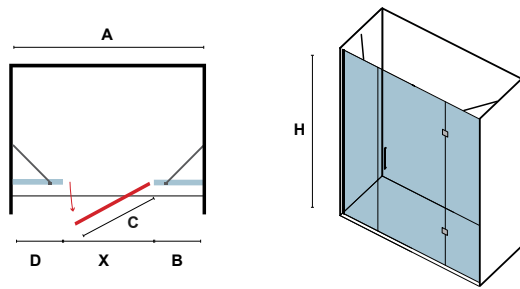

TINOS 600 GOLD

ΚΡΥΣΤΑΛΛΟ: ΔΙΑΦΑΝΟ • GLASS: TRASPARENT