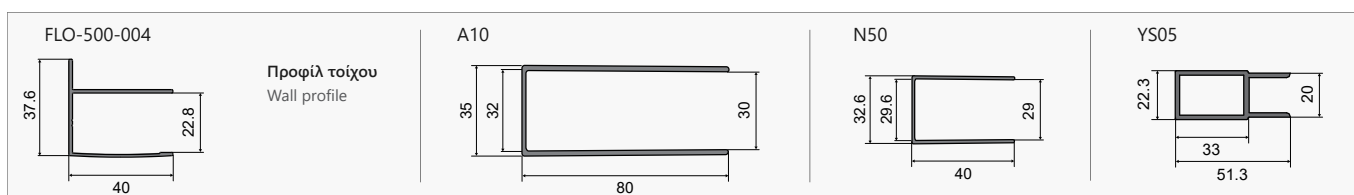

Τα κόκκινα ψηφία αναφέρονται σε προϊόντα με παράδοση 35 ημερών
Red digits are referred to products with 35 days delivery