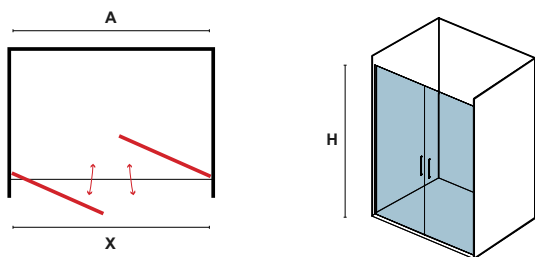

# S 28 ALTO SALLON CHROME

ΚΡΥΣΤΑΛΛΟ: ΔΙΑΦΑΝΟ, ICY • GLASS: TRASPARENT, ICY

S 28 SALLON

Οδηγίες, ανταλλακτικά και άλλα.  
Manual, spare parts and more.

S 28 ALTO SALLON				ΚΡΥΣΤΑΛΛΑ GLASS PANELS			
ΔΙΑΣΤΑΣΗ (mm) SIZE	ΕΙΣΟΔΟΣ (mm) DOOR OPENING	ΠΡΟΣΑΡΜΟΓΗ (mm) ADJUSTABLE	ΒΑΡΟΣ (kg) WEIGHT	ΔΙΑΦΑΝΟ TRASPARENT		ICY	
A	X	A		ΤΙΜΗ PRICE	COD.	ΤΙΜΗ PRICE	COD.
700	585	650-700	22	459,00 €	5206836697109	-	-
750	635	700-750	23	469,00 €	5206836696706	-	-
800	685	750-800	24	479,00 €	5206836676692	-	-
850	735	800-850	25	489,00 €	5206836697116	489,00 €	5206836652979
900	785	850-900	26	499,00 €	5206836676708	-	-
950	835	900-950	27	509,00 €	5206836697123	509,00 €	5206836652986
1000	885	950-1000	28	519,00 €	5206836676715	-	-
1050	935	1000-1050	29	529,00 €	5206836697147	529,00 €	5206836652993
1100	985	1050-1100	30	534,00 €	5206836697055	-	-
1150	1035	1100-1150	31	549,00 €	5206836697154	549,00 €	5206836653006
1200	1085	1150-1200	32	559,00 €	5206836676722	559,00 €	5206836653013
1250	1135	1200-1250	39	-	-	569,00 €	5206836653020
1400	1285	1350-1400	39	599,00 €	5206836697161	-	-
1450	1335	1400-1450	40	609,00 €	5206836697178	-	-
1500	1385	1450-1500	42	619,00 €	5206836697185	-	-
1550	1435	1500-1550	44	629,00 €	5206836697192	-	-
1600	1485	1550-1600	46	659,00 €	5206836697208	-	-
Προφίλ τοίχου • Profile wall   B14 (+26mm)				69,90 €	5206836075563	69,90 €	5206836075563
Ειδικών διαστάσεων • Special dimensions (H≤1900mm)				749,00 €	5206836659909	799,00 €	5206836659909