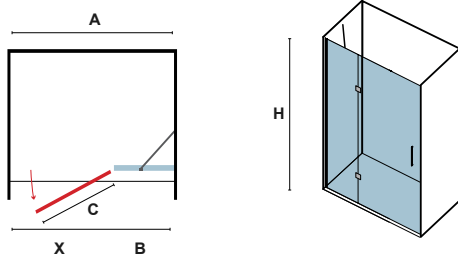

TINOS 400 BRUSHED INOX

ΚΡΥΣΤΑΛΛΟ: ΔΙΑΦΑΝΟ • GLASS: TRASPARENT