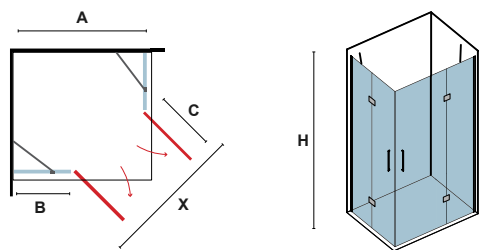

# TINOS 100 BRUSHED INOX

ΚΡΥΣΤΑΛΛΟ: ΔΙΑΦΑΝΟ • GLASS: TRASPARENT

Οδηγίες, ανταλλακτικά και άλλα.  
Manual, spare parts and more.

TINOS 100					ΧΡΩΜΑ ΠΡΟΦΙΛ PROFILE COLOR	
ΔΙΑΣΤΑΣΗ (mm) SIZE		ΕΙΣΟΔΟΣ (mm) DOOR OPENING	ΠΡΟΣΑΡΜΟΓΗ (mm) ADJUSTABLE	ΒΑΡΟΣ (kg) WEIGHT	BRUSHED INOX	
A	B	C	A		ΤΙΜΗ PRICE	COD.
700	214	400	680-700	34	949,00 €	5206836736570
800	284	450	780-800	38	979,00 €	5206836736587
900	314	500	880-900	42	1.019,00 €	5206836736594
1000	314	600	980-1000	46	1.049,00 €	5206836736600
1100	414	600	1080-1100	50	1.099,00 €	5206836736617
1200	514	600	1180-1200	54	1.149,00 €	5206836736624
1300	614	600	1280-1300	58	1.169,00 €	5206836736631
1400	714	600	1380-1400	62	1.199,00 €	5206836736648
Ειδικών διαστάσεων • Special dimensions (H≤2000mm)					1.299,00 €	5206836059518
Ειδικά κρύσταλα • Special glazing					1.399,00 €	5206836059525