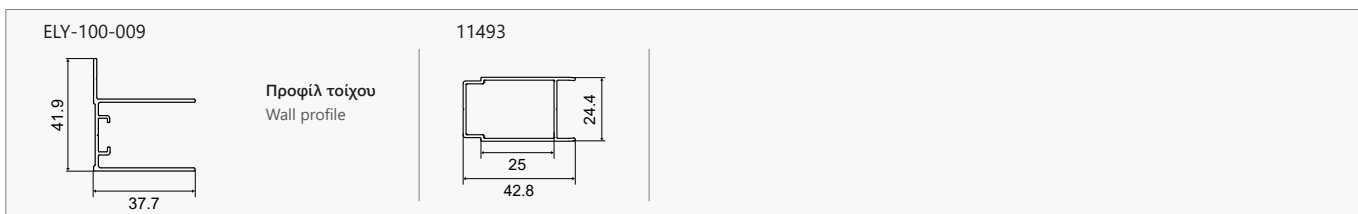

Τα κόκκινα ψηφία αναφέρονται σε προϊόντα με παράδοση 35 ημερών
Red digits are referred to products with 35 days delivery