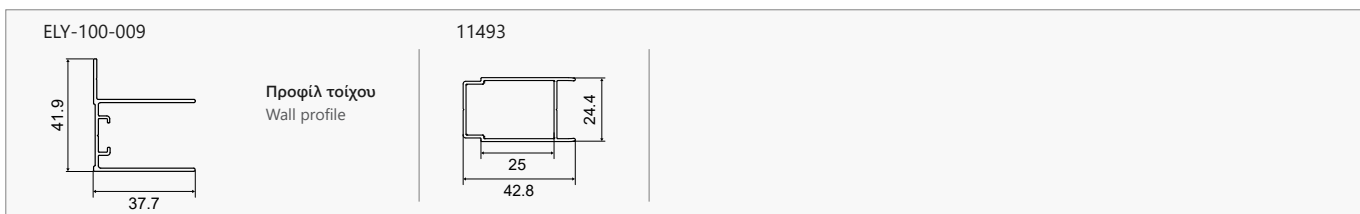

Τα κόκκινα ψηφία αναφέρονται σε προϊόντα με παράδοση 35 ημερών
Red digits are referred to products with 35 days delivery