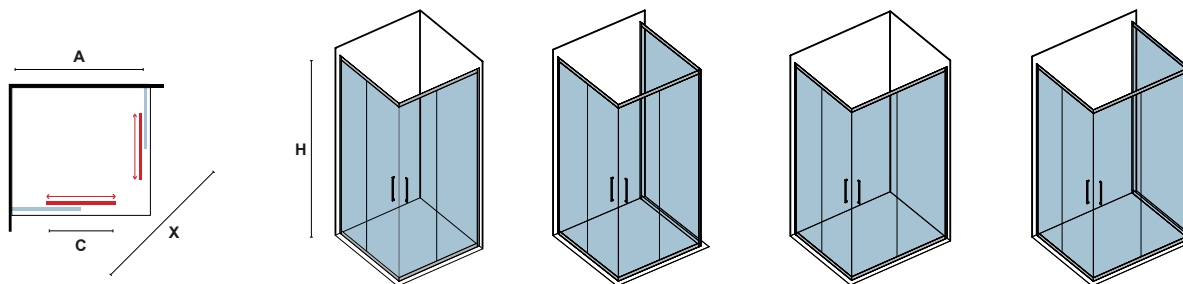

# EFE 100 WHITE, GOLD

ΚΡΥΣΤΑΛΛΟ: ΔΙΑΦΑΝΟ • GLASS: TRASPARENT

EFE 100				ΧΡΩΜΑ ΠΡΟΦΙΛ PROFILE COLOR			
ΔΙΑΣΤΑΣΗ (mm) SIZE	ΕΙΣΟΔΟΣ (mm) DOOR OPENING	ΠΡΟΣΑΡΜΟΓΗ (mm) ADJUSTABLE	ΒΑΡΟΣ (kg) WEIGHT	ΛΕΥΚΟ WHITE		ΧΡΥΣΟ GOLD	
A	C	A		TIMH PRICE	COD.	TIMH PRICE	COD.
700	170	690-700	21	389,00 €	5206836055275	399,00 €	5206836055350
800	205	790-800	23	399,00 €	5206836055282	429,00 €	5206836055367
900	235	890-900	24	419,00 €	5206836055299	449,00 €	5206836055374
1000	280	990-1000	26	439,00 €	5206836055305	479,00 €	5206836055381
1100	350	1090-1100	28	449,00 €	5206836055312	499,00 €	5206836055398
1200	400	1190-1200	30	469,00 €	5206836055329	519,00 €	5206836055404
1300	450	1290-1300	32	489,00 €	5206836055336	539,00 €	5206836055411
1400	475	1390-1400	36	509,00 €	5206836055343	559,00 €	5206836055428
Μικρές τροποποιήσεις & κόψιμο προφίλ έως 50 mm Small modifications-section cutter up to 50 mm				119,90 €	-	119,90 €	-
Ειδικών διαστάσεων • Special dimensions (H≤1900mm)				599,00 €	5206836059532	599,00 €	5206836059532