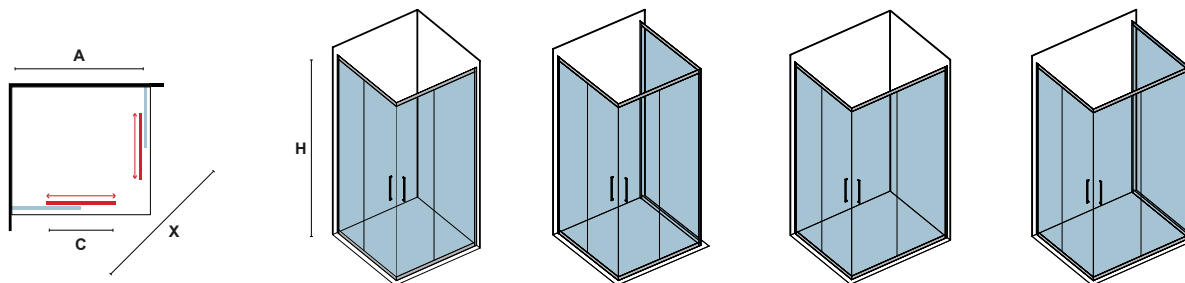

EFE 100 SILVER, BLACK

ΚΡΥΣΤΑΛΛΟ: ΔΙΑΦΑΝΟ, FRAME • GLASS: TRASPARENT, FRAME