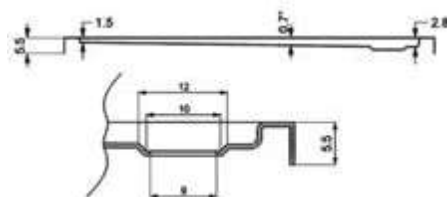

New Flat 2A	75x90x5,5 cm	219,00 €	5206836005669
New Flat 3	70x100x5,5 cm	229,00 €	5206836585956
New Flat 4	80x100x5,5 cm	239,00 €	5206836585994
New Flat 5	72x110x5,5 cm	239,00 €	5206836586038
New Flat 6	80x110x5,5 cm	249,00 €	5206836005720
New Flat 7	70x120x5,5 cm	249,00 €	5206836586120
New Flat 8	80x120x5,5 cm	259,00 €	5206836586168
New Flat 9	70x130x5,5 cm	269,00 €	5206836586243
New Flat 10	80x130x5,5 cm	309,00 €	5206836586281
New Flat 11	70x140x5,5 cm	279,00 €	5206836586311
New Flat 12	80x140x5,5 cm	319,00 €	5206836586359
New Flat 13	70x150x5,5 cm	289,00 €	5206836586397
New Flat 14	80x150x5,5 cm	339,00 €	5206836005768
New Flat 15	70x160x5,5 cm	329,00 €	5206836586434
New Flat 16	80x160x5,5 cm	359,00 €	5206836586472
New Flat 17	70x170x5,5 cm	369,00 €	5206836005782
New Flat 18	80x170x5,5 cm	389,00 €	5206836005799
New Flat 19	80x180x5,5 cm	459,00 €	5206836005805