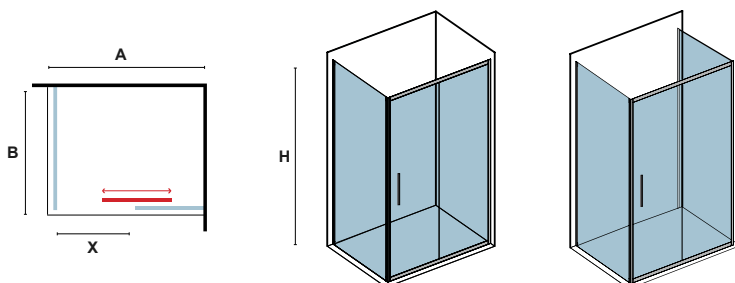

# LEA 400 & L-3811 BLACK

ΚΡΥΣΤΑΛΛΟ: ΔΙΑΦΑΝΟ • GLASS: TRASPARENT

Οδηγίες, ανταλλακτικά και άλλα.  
Manual, spare parts and more.

LEA 400				ΧΡΩΜΑ ΠΡΟΦΙΛ PROFILE COLOR	
ΔΙΑΣΤΑΣΗ (mm) SIZE	ΕΙΣΟΔΟΣ (mm) DOOR OPENING	ΠΡΟΣΑΡΜΟΓΗ (mm) ADJUSTABLE	ΒΑΡΟΣ (kg) WEIGHT	ΜΑΥΡΟ BLACK	
A	X	A		ΤΙΜΗ PRICE	COD.
1000	405	970-1000	40	439,00 €	5206836651354
1100	455	1070-1100	43	449,00 €	5206836651361
1200	505	1170-1200	46	489,00 €	5206836651378
1300	555	1270-1300	49	499,00 €	5206836651385
1400	605	1370-1400	52	529,00 €	5206836651392
1500	655	1470-1500	55	579,00 €	5206836660912
Προφίλ προέκτασης • Extension profile (+20x2000mm "PF")				59,90 €	5206836661780
Μικρές τροποποιήσεις & κόψιμο προφίλ έως 50 mm • Small modifications-section cutter up to 50 mm				119,90 €	-
Ειδικών διαστάσεων • Special dimensions (H≤2000mm)				699,00 €	5206836661032