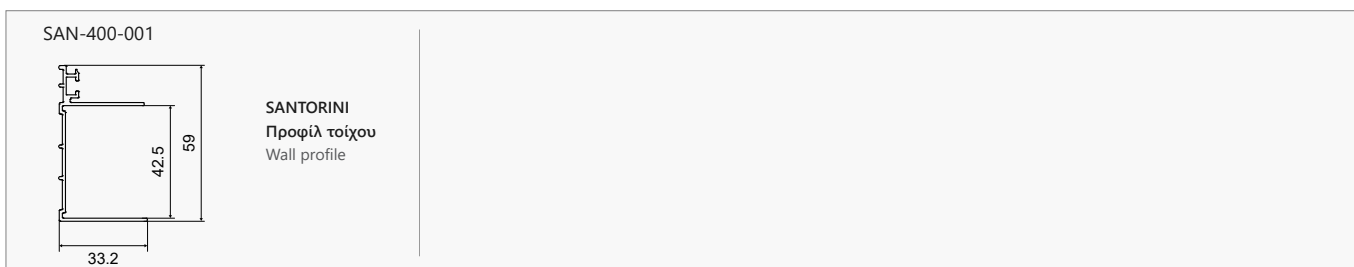

Τα κόκκινα ψηφία αναφέρονται σε προϊόντα με παράδοση 35 ημερών
Red digits are referred to products with 35 days delivery