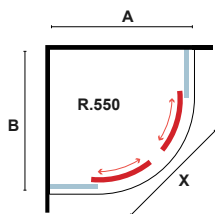

# FLORA 200 CHROME

ΚΡΥΣΤΑΛΛΟ: ΔΙΑΦΑΝΟ, ICY • GLASS: TRASPARENT, ICY

Οι τιμές αφορούν ολόκληρη την καμπίνα.  
The price refers to the whole box.

FLORA 200						ΚΡΥΣΤΑΛΛΑ GLASS PANELS			
ΔΙΑΣΤΑΣΗ (mm) SIZE		ΕΙΣΟΔΟΣ (mm) DOOR OPENING	ΠΡΟΣΑΡΜΟΓΗ (mm) ADJUSTABLE		ΒΑΡΟΣ (kg) WEIGHT	ΔΙΑΦΑΝΟ TRASPARENT		ICY	
A	B	X	A	B		ΤΙΜΗ PRICE	COD.	ΤΙΜΗ PRICE	COD.
800	800	410	765-790	765-790	43	449,00 €	5206836000862	549,00 €	5206836056395
900	900	490	865-890	865-890	48	469,00 €	5206836000879	569,00 €	5206836056401
Προφίλ προέκτασης • Extension profile (+30x2000mm "YS05")						59,90 €	5206836522463	59,90 €	5206836522463
Προφίλ τοίχου • Profile wall (80x30x2000mm "A10")						79,90 €	5206836516783	79,90 €	5206836516783
Προφίλ τοίχου • Profile wall (40x29x2000mm "N50")						69,90 €	5206836040318	69,90 €	5206836040318
Μικρές τροποποιήσεις & κόψιμο προφίλ έως 50 mm Small modifications-section cutter up to 50 mm						119,90 €	-	119,90 €	-