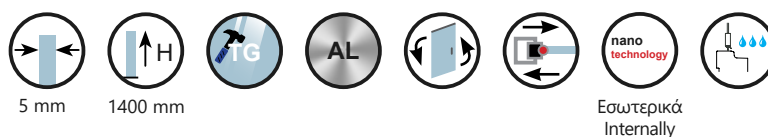

Εσωτερικά
Internally