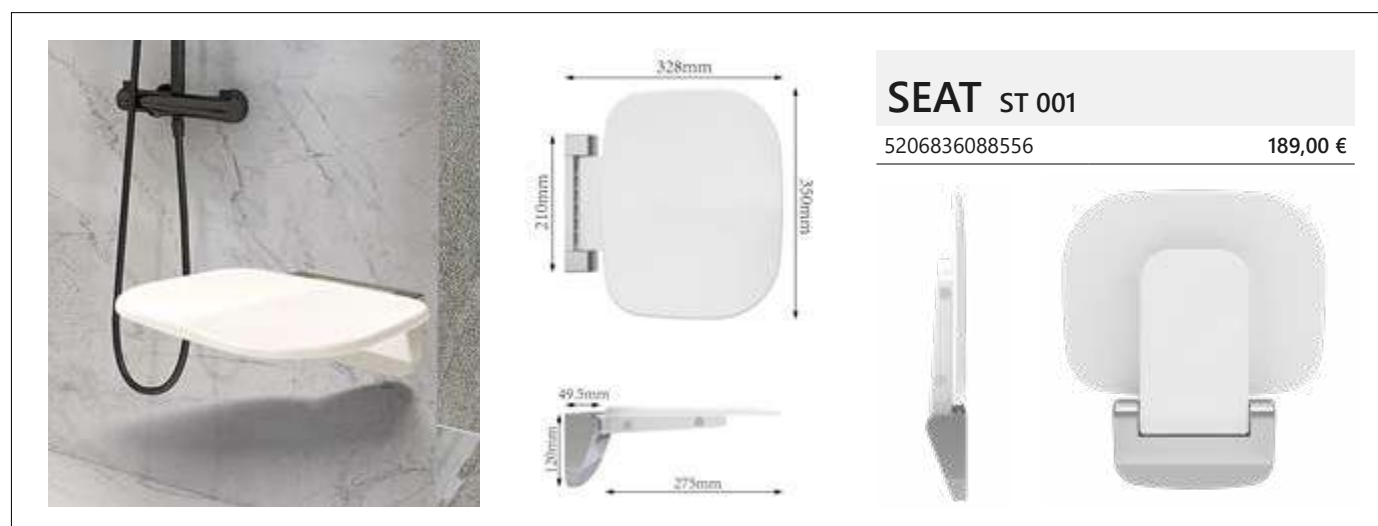

Καμπίνα από τοίχο σε τοίχο με ανοιγόμενη πόρτα και ένα σταθερό κρύσταλλο.  
Wall to wall cabin with one pivot door and fix panel.

x2

Τα κόκκινα ψηφία αναφέρονται σε προϊόντα με παράδοση 35 ημερών  
Red digits are referred to products with 35 days delivery