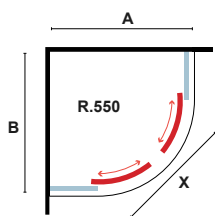

EFE 200 SILVER, WHITE, GOLD

ΚΡΥΣΤΑΛΛΟ: ΔΙΑΦΑΝΟ • GLASS: TRASPARENT

Οι τιμές αφορούν ολόκληρη την καμπίνα.
The price refers to the whole box.

EFE 200						ΧΡΩΜΑ ΠΡΟΦΙΛ PROFILE COLOR	
ΔΙΑΣΤΑΣΗ (mm) SIZE		ΕΙΣΟΔΟΣ (mm) DOOR OPENING	ΠΡΟΣΑΡΜΟΓΗ (mm) ADJUSTABLE		ΒΑΡΟΣ (kg) WEIGHT	ΑΣΗΜΙ SILVER	
A	B	X	A	B		ΤΙΜΗ PRICE	COD.
800	800	410	780-795	780-795	36	689,00 €	5206836056333
900	900	490	880-895	880-895	37	699,00 €	5206836056340
Μικρές τροποποιήσεις & κόψιμο προφίλ έως 50 mm • Small modifications-section cutter up to 50 mm						119,90 €	-

EFE 200						ΧΡΩΜΑ ΠΡΟΦΙΛ PROFILE COLOR			
ΔΙΑΣΤΑΣΗ (mm) SIZE		ΕΙΣΟΔΟΣ (mm) DOOR OPENING	ΠΡΟΣΑΡΜΟΓΗ (mm) ADJUSTABLE		ΒΑΡΟΣ (kg) WEIGHT	ΛΕΥΚΟ WHITE		ΧΡΥΣΟ GOLD	
A	B	X	A	B		ΤΙΜΗ PRICE	COD.	ΤΙΜΗ PRICE	COD.
800	800	410	780-795	780-795	36	689,00 €	5206836056357	769,00 €	5206836056371
900	900	490	880-895	880-895	37	699,00 €	5206836056364	799,00 €	5206836056388
Μικρές τροποποιήσεις & κόψιμο προφίλ έως 50 mm Small modifications-section cutter up to 50 mm						119,90 €	-	119,90 €	-

Οδηγίες, ανταλλακτικά και άλλα.
Manual, spare parts and more.

x1

Τα κόκκινα ψηφία αναφέρονται σε προϊόντα με παράδοση 35 ημερών
Red digits are referred to products with 35 days delivery

5 mm

1900 mm

Εσωτερικά
Internally