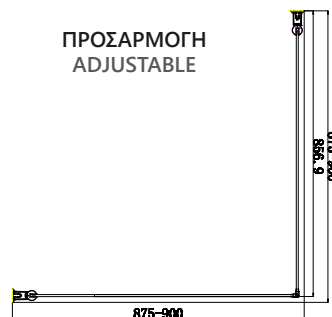

S 28 ALTO CHROME

ΚΡΥΣΤΑΛΛΟ: ΔΙΑΦΑΝΟ • GLASS: TRASPARENT