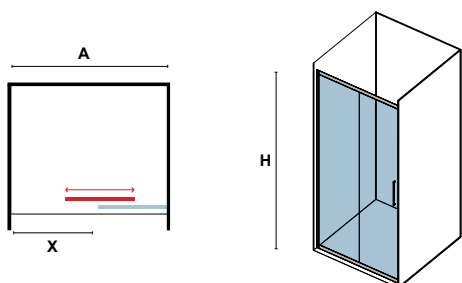

SANTORINI 400 CHROME, BLACK

ΚΡΥΣΤΑΛΛΟ: ΔΙΑΦΑΝΟ • GLASS: TRASPARENT

SANTORINI 400

Οδηγίες, ανταλλακτικά και άλλα.
Manual, spare parts and more.

SANTORINI 400				ΧΡΩΜΑ ΠΡΟΦΙΛ PROFILE COLOR			
ΔΙΑΣΤΑΣΗ (mm) SIZE	ΕΙΣΟΔΟΣ (mm) DOOR OPENING	ΠΡΟΣΑΡΜΟΓΗ (mm) ADJUSTABLE	ΒΑΡΟΣ (kg) WEIGHT	ΧΡΩΜΕ CRHOME		ΜΑΥΡΟ BLACK	
A	X	A		ΤΙΜΗ PRICE	COD.	ΤΙΜΗ PRICE	COD.
1200	470	1184-1220	54	699,00 €	5206836052830	799,00 €	5206836052946
1300	520	1284-1320	58	729,00 €	5206836052847	819,00 €	5206836052953
1400	570	1384-1420	62	769,00 €	5206836052854	839,00 €	5206836052960
1500	620	1484-1520	66	799,00 €	5206836052861	859,00 €	5206836052977
Προφίλ τοίχου • Profile wall (40x29x2000mm "N50")				69,90 €	5206836040318	69,90 €	5206836087870
Μικρές τροποποιήσεις & κόψιμο προφίλ έως 50 mm Small modifications-section cutter up to 50 mm				119,90 €	-	119,90 €	-
Ειδικών διαστάσεων • Special dimensions (H≤2000mm)				1.199,00 €	5206836660509	1.199,00 €	5206836660509
Ειδικά κρύσταλλα • Special glazing				1.379,00 €	5206836059525	1.379,00 €	5206836059525

Κλείσιμο "soft close" της συρόμενης πόρτας. Συνδυάζεται με πλαϊνό σταθερό κρύσταλλο NR-10.
Soft closing of the sliding door. Combined with NR-10 side fixed glass.

x1