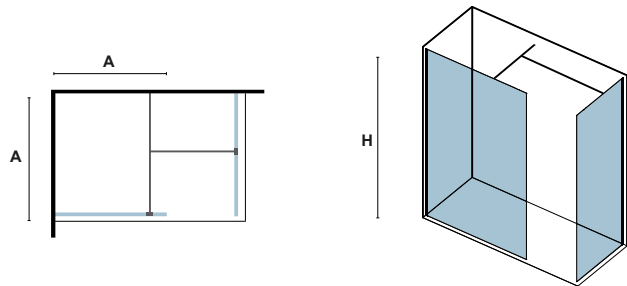

WALKIN 2 GOLD

ΚΡΥΣΤΑΛΛΟ: ΔΙΑΦΑΝΟ, FUME, FLUTE • GLASS: TRASPARENT, FUME, FLUTE