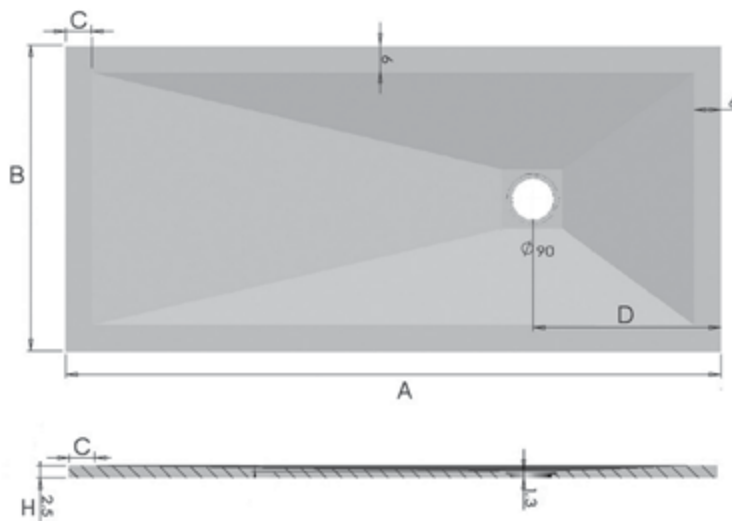

Τεχνικές πληροφορίες

Technical information

B	A	80	90	100	120	140	160	180
70	C	-	6	6	6	6	6	6
	D	-	24	31	31	31	43	43
80	C	6	-	6	6	6	6	6
	D	25	-	31	31	31	43	43
	E	35	-	-	-	-	-	-
90	C	-	6	6	6	6	6	6
	D	-	32	31	31	31	43	43
	E	-	40	-	-	-	-	-
100	C	-	-	-	6	6	6	6
	D	-	-	-	31	31	43	43