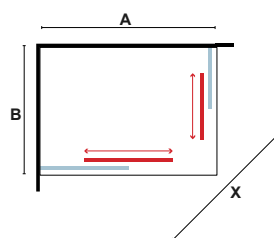

NEW FLORA 100 CHROME

ΚΡΥΣΤΑΛΛΟ: ΣΕΡΙΓΡΑΦΑΤΟ, FABRIC • GLASS: SERIGRAFATO, FABRIC