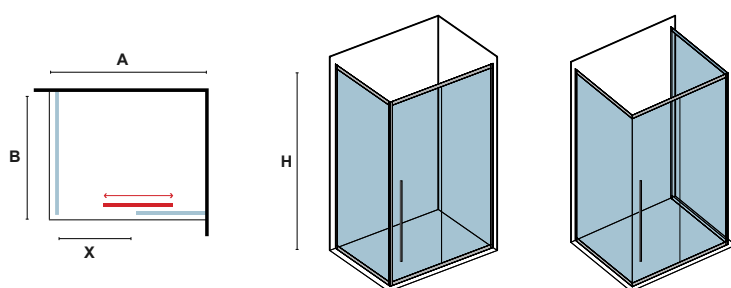

# SANTORINI 400 & NR-10 GOLD

ΚΡΥΣΤΑΛΛΟ: ΔΙΑΦΑΝΟ • GLASS: TRASPARENT

SANTORINI 400

Οδηγίες, ανταλλακτικά και άλλα.  
Manual, spare parts and more.

SANTORINI 400				ΧΡΩΜΑ ΠΡΟΦΙΛ PROFILE COLOR	
ΔΙΑΣΤΑΣΗ (mm) SIZE	ΕΙΣΟΔΟΣ (mm) DOOR OPENING	ΠΡΟΣΑΡΜΟΓΗ (mm) ADJUSTABLE	ΒΑΡΟΣ (kg) WEIGHT	ΧΡΥΣΟ GOLD	
A	X	A		ΤΙΜΗ PRICE	COD.
1200	470	1184-1220	54	899,00 €	5206836651859
1300	520	1284-1320	58	919,00 €	5206836651866
1400	570	1384-1420	62	939,00 €	5206836651873
1500	620	1484-1520	66	959,00 €	5206836651880
Μικρές τροποποιήσεις & κόψιμο προφίλ έως 50 mm • Small modifications-section cutter up to 50 mm				119,90 €	-
Ειδικών διαστάσεων • Special dimensions (H≤2000mm)				1.199,00 €	5206836660509
Ειδικά κρύσταλλα • Special glazing				1.399,00 €	5206836059525