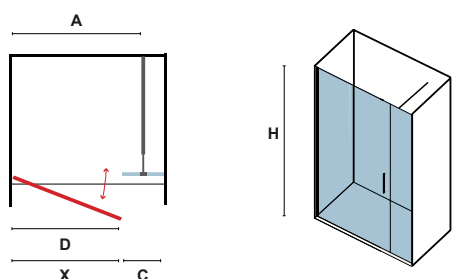

S 5 ALTO CHROME

ΚΡΥΣΤΑΛΛΟ: ΔΙΑΦΑΝΟ • GLASS: TRASPARENT