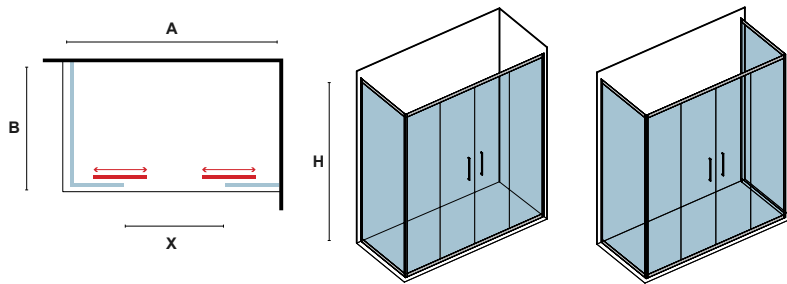

EFE 600 & NP-10 SILVER, BLACK

ΚΡΥΣΤΑΛΛΟ: ΔΙΑΦΑΝΟ, FRAME • GLASS: TRASPARENT, FRAME

EFE 600

Οδηγίες, ανταλλακτικά και άλλα.
Manual, spare parts and more.

EFE 600				ΧΡΩΜΑ ΠΡΟΦΙΛ (ΚΡΥΣΤΑΛΛΟ) PROFILE COLOR (GLASS)			
ΔΙΑΣΤΑΣΗ (mm) SIZE	ΕΙΣΟΔΟΣ (mm) DOOR OPENING	ΠΡΟΣΑΡΜΟΓΗ (mm) ADJUSTABLE	ΒΑΡΟΣ (kg) WEIGHT	ΑΣΗΜΙ (ΔΙΑΦΑΝΟ) SILVER (TRASPARENT)		ΜΑΥΡΟ (FRAME) BLACK (FRAME)	
A	X	A		ΤΙΜΗ PRICE	COD.	ΤΙΜΗ PRICE	COD.
1600	664	1580-1610	45	699,00 €	5206836055787	699,00 €	5206836617428
1700	714	1680-1710	47	729,00 €	5206836055794	709,00 €	5206836617435
1800	764	1780-1810	49	749,00 €	5206836055800	719,00 €	5206836617442
1900	814	1880-1910	52	769,00 €	5206836055817	749,00 €	5206836617459
2000	864	1980-2010	54	799,00 €	5206836055824	769,00 €	5206836617466
Μικρές τροποποιήσεις & κόψιμο προφίλ έως 50 mm Small modifications-section cutter up to 50 mm				119,90 €	-	119,90 €	-
Ειδικών διαστάσεων • Special dimensions (H≤1900mm)				899,00 €	5206836059532	-	-

NP-10, ΣΤΑΘΕΡΟ ΚΡΥΣΤΑΛΛΟ • SIDE PANEL | NANOTECHNOLOGY			ΧΡΩΜΑ ΠΡΟΦΙΛ (ΚΡΥΣΤΑΛΛΟ) PROFILE COLOR (GLASS)			
ΔΙΑΣΤΑΣΗ (mm) SIZE	ΕΙΣΟΔΟΣ (mm) DOOR OPENING	ΒΑΡΟΣ (kg) WEIGHT	ΑΣΗΜΙ (ΔΙΑΦΑΝΟ) SILVER (TRASPARENT)		ΜΑΥΡΟ (FRAME) BLACK (FRAME)	
B	B		ΤΙΜΗ PRICE	COD.	ΤΙΜΗ PRICE	COD.
700	680-700	20	319,90 €	5206836055466	319,90 €	5206836617398
800	780-800	24	329,90 €	5206836055473	329,90 €	5206836617404
900	880-900	26	359,90 €	5206836055480	359,90 €	5206836617411
Ειδικών διαστάσεων • Special dimensions (H≤1900mm)			399,00 €	5206836507057	-	-

Τα κόκκινα ψηφία αναφέρονται σε προϊόντα με παράδοση 35 ημερών
Red digits are referred to products with 35 days delivery

5 mm

1900 mm

Εσωτερικά
Internally