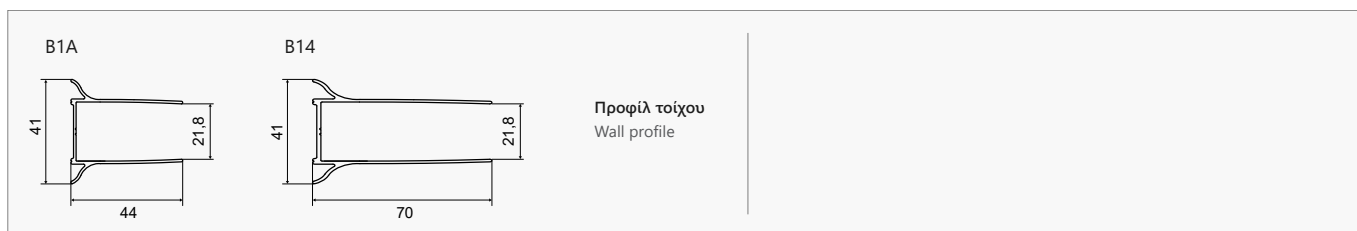

Συνδυάζεται με πλαινό σταθερό κρύσταλλο S-10.
Combined with S-10 side fixed glass.

A=700-1000, x1
A=1050-1600, x2

ICY
x1

Εφαρμογή Nano-skin μόνο στην εσωτερική πλευρά
Nano-skin application to the internal side

119,90 €

Προφίλ τοίχου
Wall profile

Τα κόκκινα ψηφία αναφέρονται σε προϊόντα με παράδοση 35 ημερών
Red digits are referred to products with 35 days delivery