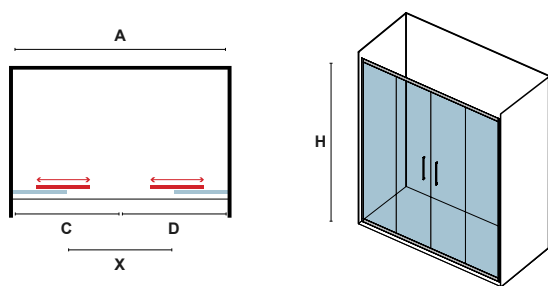

FLORA 600 BLACK

ΚΡΥΣΤΑΛΛΟ: ΔΙΑΦΑΝΟ, ICY • GLASS: TRASPARENT, ICY