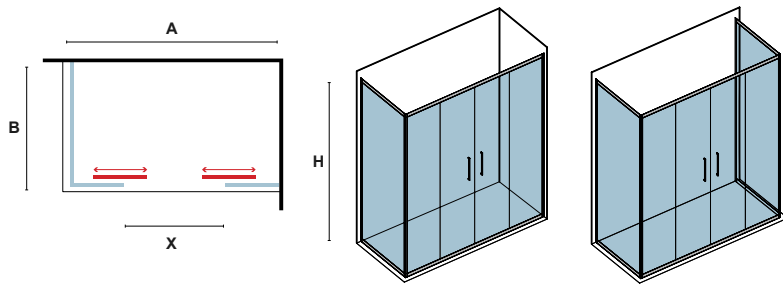

# EFE 600 & NP-10 WHITE, GOLD

ΚΡΥΣΤΑΛΛΟ: ΔΙΑΦΑΝΟ • GLASS: TRASPARENT

EFE 600

Οδηγίες, ανταλλακτικά και άλλα.  
Manual, spare parts and more.

EFE 600				ΧΡΩΜΑ ΠΡΟΦΙΛ PROFILE COLOR			
ΔΙΑΣΤΑΣΗ (mm) SIZE	ΕΙΣΟΔΟΣ (mm) DOOR OPENING	ΠΡΟΣΑΡΜΟΓΗ (mm) ADJUSTABLE	ΒΑΡΟΣ (kg) WEIGHT	ΛΕΥΚΟ WHITE		ΧΡΥΣΟ GOLD	
A	X	A		ΤΙΜΗ PRICE	COD.	ΤΙΜΗ PRICE	COD.
1600	664	1580-1610	45	699,00 €	5206836055909	849,00 €	5206836055954
1700	714	1680-1710	47	729,00 €	5206836055916	859,00 €	5206836055961
1800	764	1780-1810	49	749,00 €	5206836055923	869,00 €	5206836055978
1900	814	1880-1910	52	769,00 €	5206836056586	879,00 €	5206836055985
2000	864	1980-2010	54	799,00 €	5206836055930	899,00 €	5206836055992
Μικρές τροποποιήσεις & κόψιμο προφίλ έως 50 mm Small modifications-section cutter up to 50 mm				119,90 €	-	119,90 €	-
Ειδικών διαστάσεων • Special dimensions (H≤1900mm)				949,00 €	5206836059532	949,00 €	5206836059532