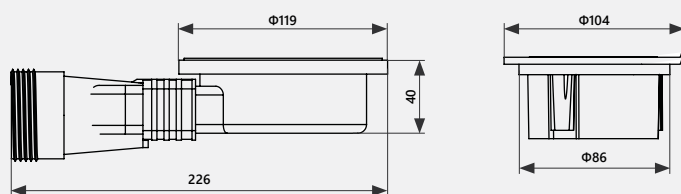

DY-132 DRAINER SLIM