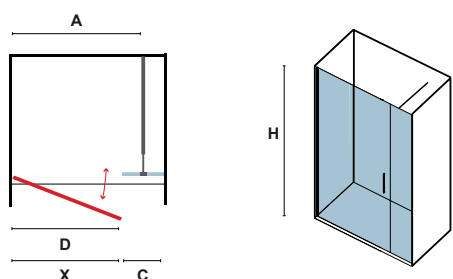

# S 5 ALTO BLACK

ΚΡΥΣΤΑΛΛΟ: ΔΙΑΦΑΝΟ, FUME • GLASS: TRASPARENT, FUME

Οδηγίες, ανταλλακτικά και άλλα.  
Manual, spare parts and more.

S 5						ΚΡΥΣΤΑΛΛΑ GLASS PANELS			
ΔΙΑΣΤΑΣΗ (mm) SIZE			ΕΙΣΟΔΟΣ (mm) DOOR OPENING		ΠΡΟΣΑΡΜΟΓΗ (mm) ADJUSTABLE	ΔΙΑΦΑΝΟ TRASPARENT		FUME	
A	D	C	X	A	ΒΑΡΟΣ (kg) WEIGHT	TIMH PRICE	COD.	TIMH PRICE	COD.
1000	655	310	580	970-1020	39	648,00 €	5206836737362	-	-
1050	705	310	630	1020-1070	42	658,00 €	5206836737379	-	-
1100	755	310	680	1070-1120	44	668,00 €	5206836737386	-	-
1150	805	310	730	1120-1170	46	678,00 €	5206836737478	-	-
1200	855	310	780	1170-1220	50	688,00 €	5206836737393	-	-
1350	655	660	580	1320-1370	52	718,00 €	5206836737409	728,00 €	5206836737614
1400	705	660	630	1370-1420	55	728,00 €	5206836737416	738,00 €	5206836737621
1450	755	660	680	1420-1470	56	738,00 €	5206836737423	748,00 €	5206836737638
1500	805	660	730	1470-1520	57	748,00 €	5206836737430	758,00 €	5206836737645
1550	855	660	780	1520-1570	58	758,00 €	5206836737447	768,00 €	5206836737652
1450	655	760	580	1420-1470	56	738,00 €	5206836737454	738,00 €	5206836737669
1500	705	760	630	1470-1520	57	748,00 €	5206836737461	748,00 €	5206836737676
1550	755	760	680	1520-1570	58	758,00 €	5206836737485	758,00 €	5206836737683
1600	805	760	730	1570-1620	60	768,00 €	5206836737492	768,00 €	5206836737690
1650	855	760	780	1620-1670	62	778,00 €	5206836737508	778,00 €	5206836737706
1550	655	860	580	1520-1570	58	748,00 €	5206836737515	748,00 €	5206836737713
1600	705	860	630	1570-1620	60	758,00 €	5206836737522	758,00 €	5206836737720
1650	755	860	680	1620-1670	62	768,00 €	5206836737539	768,00 €	5206836737737
1700	805	860	730	1670-1720	64	778,00 €	5206836737546	778,00 €	5206836737744
1750	855	860	780	1720-1770	66	798,00 €	5206836737553	798,00 €	5206836737751
Προφίλ τοίχου • Profile wall   B14 (+26mm)						69,90 €	5206836653389	69,90 €	5206836653389
Ειδικών διαστάσεων • Special dimensions (H≤2000mm)						899,00 €	5206836659909	999,00 €	5206836659909