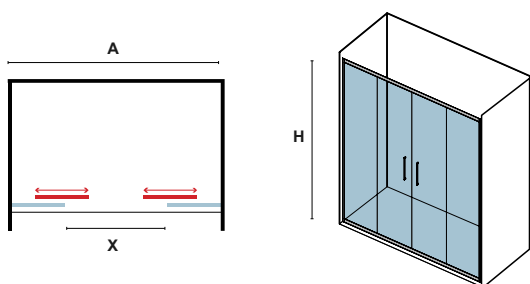

NEW FLORA 600

Οδηγίες, ανταλλακτικά και άλλα.
Manual, spare parts and more.

NEW FLORA 600				ΧΡΩΜΑ ΠΡΟΦΙΛ PROFILE COLOR	
ΔΙΑΣΤΑΣΗ (mm) SIZE	ΕΙΣΟΔΟΣ (mm) DOOR OPENING	ΠΡΟΣΑΡΜΟΓΗ (mm) ADJUSTABLE	ΒΑΡΟΣ (kg) WEIGHT	ΧΡΩΜΕ CRHOME	
A	X	A		ΤΙΜΗ PRICE	COD.
1600	664	1600-1630	40	369,00 €	5206836633374
1700	714	1700-1730	42	379,00 €	5206836633381
1800	764	1800-1830	44	489,00 €	5206836633398
1900	814	1900-1930	48	499,00 €	5206836633404
Προφίλ προέκτασης • Extension profile (+30x1800mm "KSLP")				49,90 €	5206836552590
Προφίλ τοίχου • Profi wall (80x30x2000mm "A10")				79,90 €	5206836516783
Προφίλ τοίχου • Profi wall (40x29x2000mm "N50")				69,90 €	5206836040318
Μικρές τροποποιήσεις & κόψιμο προφίλ έως 50 mm • Small modifications-section cutter up to 50 mm				119,90 €	-
Ειδικών διαστάσεων • Special dimensions (H≤1800mm)				699,00 €	5206836012414

Εφαρμογή Nano-skin μόνο στην εσωτερική πλευρά
Nano-skin application to the internal side

119,90 €

x1

Τα κόκκινα ψηφία αναφέρονται σε προϊόντα με παράδοση 35 ημερών

5,5 mm

1800 mm