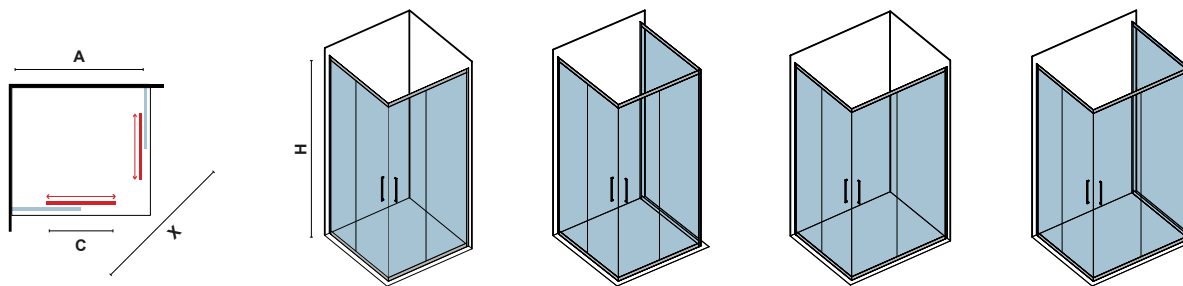

# FLORA 100 BLACK

ΚΡΥΣΤΑΛΛΟ: ΔΙΑΦΑΝΟ, ICY • GLASS: TRASPARENT, ICY

FLORA 100 Μία πλευρά • One side panel				ΚΡΥΣΤΑΛΛΑ GLASS PANELS			
ΔΙΑΣΤΑΣΗ (mm) SIZE	ΕΙΣΟΔΟΣ (mm) DOOR OPENING	ΠΡΟΣΑΡΜΟΓΗ (mm) ADJUSTABLE	ΒΑΡΟΣ (kg) WEIGHT	ΔΙΑΦΑΝΟ TRASPARENT		ICY	
A	C	A		TIMH PRICE	COD.	TIMH PRICE	COD.
700	170	665-690	23	259,00 €	5206836628530	309,00 €	5206836649245
800	205	765-790	26	259,00 €	5206836628547	319,00 €	5206836649252
900	240	865-890	29	269,00 €	5206836628554	329,00 €	5206836649269
1000	295	965-990	32	299,00 €	5206836628561	349,00 €	5206836649276
1100	350	1065-1090	34	309,00 €	5206836628578	359,00 €	5206836649283
1200	400	1165-1190	37	319,00 €	5206836628585	369,00 €	5206836649290
1300	450	1265-1290	40	369,00 €	5206836628592	409,00 €	5206836649306
1400	475	1365-1390	44	389,00 €	5206836628608	419,00 €	5206836649313
1500	500	1465-1490	47	419,00 €	5206836628615	429,00 €	5206836649320
Προφίλ προέκτασης • Extension profile (+30x2000mm "YS05")				59,90 €	5206836628813	59,90 €	5206836628813
Προφίλ τοίχου • Profile wall (80x30x2000mm "A10")				79,90 €	5206836628790	79,90 €	5206836628790
Προφίλ τοίχου • Profile wall (40x29x2000mm "N50")				69,90 €	5206836087870	69,90 €	5206836087870
Μικρές τροποποιήσεις & κόψιμο προφίλ έως 50 mm Small modifications-section cutter up to 50 mm				119,90 €	-	119,90 €	-
Ειδικών διαστάσεων • Special dimensions (H≤1900mm)				599,00 €	5206836012315	649,00 €	5206836012315