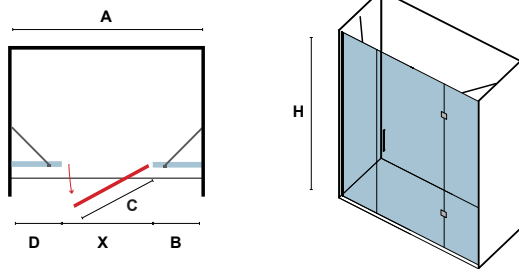

TINOS 600 BLACK, WHITE

ΚΡΥΣΤΑΛΛΟ: ΔΙΑΦΑΝΟ • GLASS: TRASPARENT

TINOS 600							ΧΡΩΜΑ ΠΡΟΦΙΛ PROFILE COLOR			
ΔΙΑΣΤΑΣΗ (mm) SIZE				ΕΙΣΟΔΟΣ (mm) DOOR OPENING	ΠΡΟΣΑΡΜΟΓΗ (mm) ADJUSTABLE	ΒΑΡΟΣ (kg) WEIGHT	ΜΑΥΡΟ BLACK		ΛΕΥΚΟ WHITE	
A	B	C	D	X	A		TIMH PRICE	COD.	TIMH PRICE	COD.
1300	360	600	310	570	1285-1340	56	1.019,00 €	5206836661414	1.019,00 €	5206836661568
1350	360	600	360	570	1335-1390	58	1.039,00 €	5206836661421	1.039,00 €	5206836661575
1400	360	600	410	570	1385-1440	60	1.049,00 €	5206836661438	1.049,00 €	5206836661582
1400	460	600	310	570	1385-1440	61	1.049,00 €	5206836661445	1.049,00 €	5206836661599
1450	460	600	360	570	1435-1490	64	1.069,00 €	5206836661452	1.069,00 €	5206836661605
1500	460	600	410	570	1485-1540	67	1.079,00 €	5206836661469	1.079,00 €	5206836661612
1500	560	600	310	570	1485-1540	67	1.079,00 €	5206836661476	1.079,00 €	5206836661629
1550	560	600	360	570	1535-1590	70	1.099,00 €	5206836661483	1.099,00 €	5206836661636
1600	560	600	410	570	1585-1640	72	1.109,00 €	5206836661490	1.109,00 €	5206836661643
1600	660	600	310	570	1585-1640	72	1.109,00 €	5206836661506	1.109,00 €	5206836661650
1650	660	600	360	570	1635-1690	74	1.119,00 €	5206836661513	1.119,00 €	5206836661667
1700	660	600	410	570	1685-1740	76	1.129,00 €	5206836661520	1.129,00 €	5206836661674
1700	760	600	310	570	1685-1740	76	1.129,00 €	5206836661537	1.129,00 €	5206836661681
1750	760	600	360	570	1735-1790	78	1.139,00 €	5206836661544	1.139,00 €	5206836661698
1800	760	600	410	570	1785-1840	80	1.149,00 €	5206836661551	1.149,00 €	5206836661704
Ειδικών διαστάσεων • Special dimensions (H≤2000mm)							1.399,00 €	5206836059518	1.399,00 €	5206836059518
Ειδικά κρυστάλλα • Special glazing							1.649,00 €	5206836059525	1.649,00 €	5206836059525

Καμπίνα από τοίχο σε τοίχο με ανοιγόμενη πόρτα και δύο σταθερά κρύσταλλα.
Wall to wall cabin with one pivot door and two fix panel.

Οδηγίες, ανταλλακτικά και άλλα.
Manual, spare parts and more.

TINOS 600