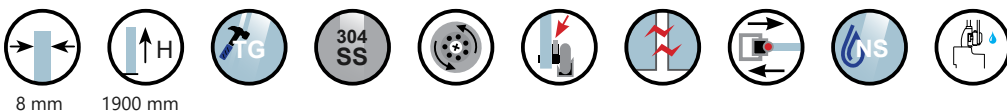

# FLORA 200 CHROME

ΚΡΥΣΤΑΛΛΟ: ΔΙΑΦΑΝΟ, ICY • GLASS: TRASPARENT, ICY

Οι τιμές αφορούν ολόκληρη την καμπίνα.  
The price refers to the whole box.

FLORA 200						ΚΡΥΣΤΑΛΛΑ GLASS PANELS			
ΔΙΑΣΤΑΣΗ (mm) SIZE		ΕΙΣΟΔΟΣ (mm) DOOR OPENING	ΠΡΟΣΑΡΜΟΓΗ (mm) ADJUSTABLE		ΒΑΡΟΣ (kg) WEIGHT	ΔΙΑΦΑΝΟ TRASPARENT		ICY	
A	B	X	A	B		ΤΙΜΗ PRICE	COD.	ΤΙΜΗ PRICE	COD.
800	800	410	765-790	765-790	43	449,00 €	5206836000862	549,00 €	5206836056395
900	900	490	865-890	865-890	48	469,00 €	5206836000879	569,00 €	5206836056401
Προφίλ προέκτασης • Extension profile (+30x2000mm "YS05")						59,90 €	5206836522463	59,90 €	5206836522463
Προφίλ τοίχου • Profile wall (80x30x2000mm "A10")						79,90 €	5206836516783	79,90 €	5206836516783
Προφίλ τοίχου • Profile wall (40x29x2000mm "N50")						69,90 €	5206836040318	69,90 €	5206836040318
Μικρές τροποποιήσεις & κόψιμο προφίλ έως 50 mm Small modifications-section cutter up to 50 mm						119,90 €	-	119,90 €	-