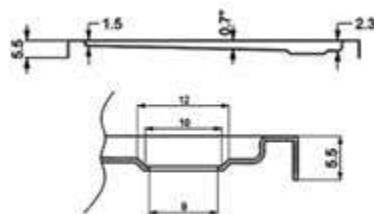

NEW FLAT ΛΕΥΚΟ

ΑΚΡΥΛΙΚΗ • ACRYLIC

New Flat 1	80x80x5,5 cm	189,90 €	5206836586564
New Flat 2	90x90x5,5 cm	199,90 €	5206836007441