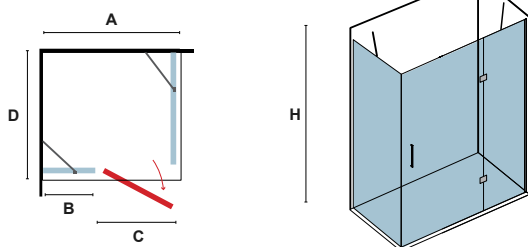

TINOS 100 & TN-10 BLACK, WHITE

ΚΡΥΣΤΑΛΛΟ: ΔΙΑΦΑΝΟ • GLASS: TRASPARENT