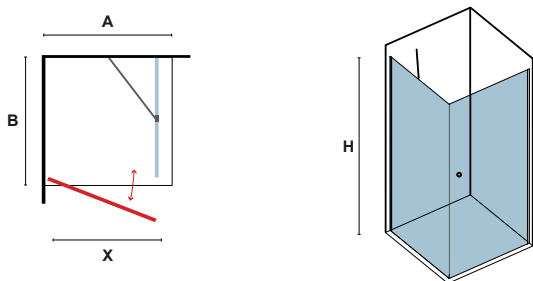

# S 28 ALTO & S 28F ALTO CHROME

ΚΡΥΣΤΑΛΛΟ: ΔΙΑΦΑΝΟ, ICY • GLASS: TRASPARENT, ICY

S 28

Οδηγίες, ανταλλακτικά και άλλα.  
Manual, spare parts and more.

S 28 ALTO, CHROME				ΚΡΥΣΤΑΛΛΑ GLASS PANELS			
ΔΙΑΣΤΑΣΗ (mm) SIZE	ΕΙΣΟΔΟΣ (mm) DOOR OPENING	ΠΡΟΣΑΡΜΟΓΗ (mm) ADJUSTABLE	ΒΑΡΟΣ (kg) WEIGHT	ΔΙΑΦΑΝΟ TRASPARENT		ICY	
A	X	A		TIMH PRICE	COD.	TIMH PRICE	COD.
500	400	475-500	17	289,00 €	5206836696713	-	-
550	450	525-550	19	299,00 €	5206836676739	-	-
600	500	575-600	21	309,00 €	5206836676746	-	-
650	550	625-650	23	319,00 €	5206836681023	-	-
700	600	675-700	25	349,00 €	5206836676753	349,00 €	5206836653136
750	650	725-750	28	359,00 €	5206836676760	359,00 €	5206836653143
800	700	775-800	30	369,00 €	5206836676777	369,00 €	5206836653150
850	750	825-850	31	379,00 €	5206836681030	379,00 €	5206836653167
900	800	875-900	32	389,00 €	5206836676784	389,00 €	5206836653174
Προφίλ τοίχου • Profile wall   B14 (+26mm)				69,90 €	5206836075563	69,90 €	5206836075563
Ειδικών διαστάσεων • Special dimensions (H≤2000mm)				599,00 €	5206836659909	699,00 €	5206836659909

S 28F ALTO, CHROME, ΣΤΑΘΕΡΟ ΚΡΥΣΤΑΛΛΟ • SIDE PANEL			ΚΡΥΣΤΑΛΛΑ GLASS PANELS			
ΔΙΑΣΤΑΣΗ (mm) SIZE	ΠΡΟΣΑΡΜΟΓΗ (mm) ADJUSTABLE	ΒΑΡΟΣ (kg) WEIGHT	ΔΙΑΦΑΝΟ TRASPARENT		ICY	
B	B		TIMH PRICE	COD.	TIMH PRICE	COD.
200	175-200	10	249,00 €	5206836676821	-	-
300	275-300	12	259,00 €	5206836676838	-	-
700	675-700	22	279,00 €	5206836676791	319,00 €	5206836653259
800	775-800	25	299,00 €	5206836676807	339,00 €	5206836653266
900	875-900	28	309,00 €	5206836676814	359,00 €	5206836653273
1000	975-1000	31	319,00 €	5206836681047	-	-
1200	1175-1200	54	349,00 €	5206836696720	-	-
Προφίλ τοίχου • Profile wall   B14 (+26mm)			69,90 €	5206836075563	69,90 €	5206836075563
Τηλεσκοπική αντηρίδα • Telescopic bracket (700-1200mm)			69,90 €	5206836003924	69,90 €	5206836003924
Γωνιακή αντηρίδα • Angular bracket			59,90 €	5206836568775	59,90 €	5206836568775
Ειδικών διαστάσεων • Special dimensions (H≤2000mm)			499,00 €	5206836665399	499,00 €	5206836665399