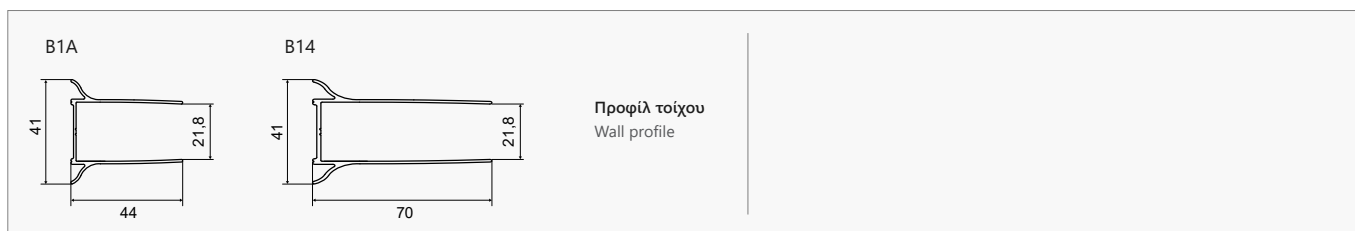

Οδηγίες, ανταλλακτικά και άλλα.
Manual, spare parts and more.

S 28 SALLON

S 28 ALTO SALLON				ΚΡΥΣΤΑΛΛΑ GLASS PANELS			
ΔΙΑΣΤΑΣΗ (mm) SIZE	ΕΙΣΟΔΟΣ (mm) DOOR OPENING	ΠΡΟΣΑΡΜΟΓΗ (mm) ADJUSTABLE	ΒΑΡΟΣ (kg) WEIGHT	ΔΙΑΦΑΝΟ TRASPARENT		FUME	
A	X	A		ΤΙΜΗ PRICE	COD.	ΤΙΜΗ PRICE	COD.
700	585	650-700	22	459,00 €	5206836652818	-	-
750	635	700-750	23	469,00 €	5206836652825	-	-
800	685	750-800	24	479,00 €	5206836652832	-	-
850	735	800-850	25	484,00 €	5206836652849	489,00 €	5206836652917
900	785	850-900	26	489,00 €	5206836652856	-	-
950	835	900-950	27	494,00 €	5206836652863	499,00 €	5206836652924
1000	885	950-1000	28	499,00 €	5206836652870	-	-
1050	935	1000-1050	29	509,00 €	5206836652887	509,00 €	5206836652931
1100	985	1050-1100	30	519,00 €	5206836652894	-	-
1150	1035	1100-1150	31	529,00 €	5206836652900	529,00 €	5206836652948
1200	1085	1150-1200	32	559,00 €	5206836652801	559,00 €	5206836652955
1250	1135	1200-1250	39	-	-	569,00 €	5206836652962
Προφίλ τοίχου • Profile wall (40x29x2000mm "N50")				69,90 €	5206836087870	69,90 €	5206836087870
Προφίλ τοίχου • Profile wall | B14 (+26mm)				69,90 €	5206836653389	69,90 €	5206836653389
Ειδικών διαστάσεων • Special dimensions (H≤1900mm)				799,00 €	5206836659909	899,00 €	5206836659909

Συνδυάζεται με πλαινό σταθερό κρύσταλλο S-10.
Combined with S-10 side fixed glass.

Εφαρμογή Nano-skin μόνο στην εσωτερική πλευρά
Nano-skin application to the internal side

119,90 €