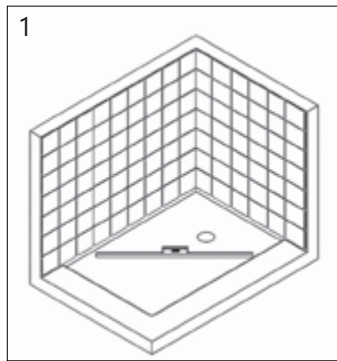

Τοποθέτηση

Montage