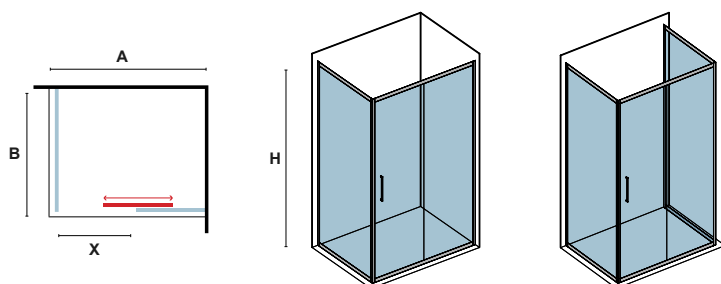

# FLORA 500 & S-10 BLACK

ΚΡΥΣΤΑΛΛΟ: ΔΙΑΦΑΝΟ, ICY • GLASS: TRASPARENT, ICY

FLORA 500

Οδηγίες, ανταλλακτικά και άλλα.  
Manual, spare parts and more.

FLORA 500				ΚΡΥΣΤΑΛΛΑ GLASS PANELS			
ΔΙΑΣΤΑΣΗ (mm) SIZE	ΕΙΣΟΔΟΣ (mm) DOOR OPENING	ΠΡΟΣΑΡΜΟΓΗ (mm) ADJUSTABLE	ΒΑΡΟΣ (kg) WEIGHT	ΔΙΑΦΑΝΟ TRASPARENT		ICY	
A	X	A		ΤΙΜΗ PRICE	COD.	ΤΙΜΗ PRICE	COD.
1000	403	965-1015	36	409,00 €	5206836637969	519,00 €	5206836649351
1100	453	1065-1115	38	429,00 €	5206836637976	529,00 €	5206836649368
1200	503	1165-1215	41	449,00 €	5206836637983	539,00 €	5206836649375
1300	553	1265-1315	43	459,00 €	5206836637990	549,00 €	5206836649382
1400	603	1365-1415	45	479,00 €	5206836638003	559,00 €	5206836649399
1500	653	1465-1515	47	499,00 €	5206836638010	599,00 €	5206836649405
Προφίλ προέκτασης • Extension profile (+30x2000mm "YS05")				59,90 €	5206836628813	59,90 €	5206836628813
Προφίλ τοίχου • Profile wall (80x30x2000mm "A10")				79,90 €	5206836628790	79,90 €	5206836628790
Προφίλ τοίχου • Profile wall (40x29x2000mm "N50")				69,90 €	5206836087870	69,90 €	5206836087870
Μικρές τροποποιήσεις & κόψιμο προφίλ έως 50 mm Small modifications-section cutter up to 50 mm				119,90 €	-	119,90 €	-
Ειδικών διαστάσεων • Special dimensions (H≤1900mm)				699,00 €	5206836012315	749,00 €	5206836012315