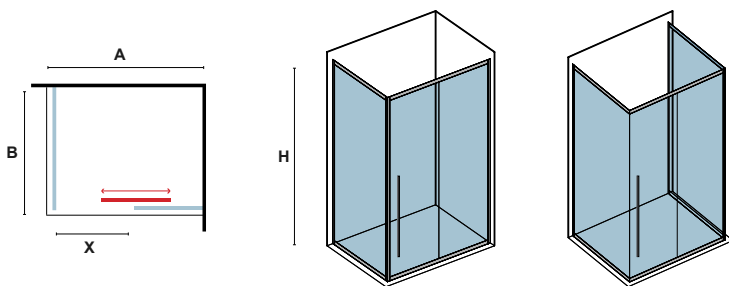

SANTORINI 400 & NR-10 GUN METAL, WHITE

ΚΡΥΣΤΑΛΛΟ: ΔΙΑΦΑΝΟ • GLASS: TRASPARENT

SANTORINI 400

Οδηγίες, ανταλλακτικά και άλλα.
Manual, spare parts and more.

SANTORINI 400				ΧΡΩΜΑ ΠΡΟΦΙΛ PROFILE COLOR			
ΔΙΑΣΤΑΣΗ (mm) SIZE	ΕΙΣΟΔΟΣ (mm) DOOR OPENING	ΠΡΟΣΑΡΜΟΓΗ (mm) ADJUSTABLE	ΒΑΡΟΣ (kg) WEIGHT	GUN METAL		ΛΕΥΚΟ WHITE	
A	X	A		ΤΙΜΗ PRICE	COD.	ΤΙΜΗ PRICE	COD.
1200	470	1184-1220	54	899,00 €	5206836629506	899,00 €	5206836651811
1300	520	1284-1320	58	919,00 €	5206836629513	919,00 €	5206836651828
1400	570	1384-1420	62	939,00 €	5206836629520	939,00 €	5206836651835
1500	620	1484-1520	66	959,00 €	5206836629537	959,00 €	5206836651842
Μικρές τροποποιήσεις & κόψιμο προφίλ έως 50 mm Small modifications-section cutter up to 50 mm				119,90 €	-	119,90 €	-
Ειδικών διαστάσεων • Special dimensions (H≤2000mm)				1.199,00 €	5206836660509	1.199,00 €	5206836660509
Ειδικά κρύσταλα • Special glazing				1.379,00 €	5206836059525	1.399,00 €	5206836059525

NR-10, ΣΤΑΘΕΡΟ ΚΡΥΣΤΑΛΛΟ • SIDE PANEL			ΧΡΩΜΑ ΠΡΟΦΙΛ PROFILE COLOR			
ΔΙΑΣΤΑΣΗ (mm) SIZE	ΠΡΟΣΑΡΜΟΓΗ (mm) ADJUSTABLE	ΒΑΡΟΣ (kg) WEIGHT	GUN METAL		ΛΕΥΚΟ WHITE	
B	B		ΤΙΜΗ PRICE	COD.	ΤΙΜΗ PRICE	COD.
700	684-704	31	399,00 €	5206836629544	399,00 €	5206836651897
800	784-804	35	419,00 €	5206836629551	419,00 €	5206836651903
900	884-904	39	439,00 €	5206836629568	439,00 €	5206836651910
Ειδικών διαστάσεων • Special dimensions (H≤2000mm)			599,00 €	5206836507057	599,00 €	5206836507057
Ειδικά κρύσταλα • Special glazing			649,00 €	5206836660516	649,00 €	5206836660516