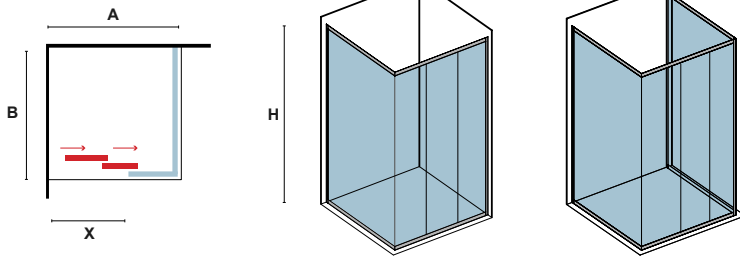

# PENTA 300 & S-10 CHROME

ΚΡΥΣΤΑΛΛΟ: ΔΙΑΦΑΝΟ, ΣΕΡΙΓΡΑΦΑΤΟ • GLASS: TRASPARENT, SERIGRAFATO

PENTA 300

Οδηγίες, ανταλλακτικά και άλλα.  
Manual, spare parts and more.

PENTA 300				ΚΡΥΣΤΑΛΛΑ GLASS PANELS			
ΔΙΑΣΤΑΣΗ (mm) SIZE	ΕΙΣΟΔΟΣ (mm) DOOR OPENING	ΠΡΟΣΑΡΜΟΓΗ (mm) ADJUSTABLE	ΒΑΡΟΣ (kg) WEIGHT	ΔΙΑΦΑΝΟ (H=1900mm) TRASPARENT		ΣΕΡΙΓΡΑΦΑΤΟ (H=1800mm) SERIGRAFATO	
A	X	A		TIMH PRICE	COD.	TIMH PRICE	COD.
900	465	900-1000	23	499,00 €	5206836512037	399,00 €	5206836513980
1000	532	1000-1100	26	509,00 €	5206836512044	409,00 €	5206836511917
1100	598	1100-1200	27	519,00 €	5206836511894	419,00 €	5206836511900
1200	665	1200-1300	29	529,00 €	5206836512051	429,00 €	5206836512242
1300	732	1300-1400	33	539,00 €	5206836512068	439,00 €	5206836511924
1400	798	1400-1500	35	549,00 €	5206836512075	449,00 €	5206836514482
1500	865	1500-1600	37	559,00 €	5206836512082	459,00 €	5206836511931
1600	932	1600-1700	39	569,00 €	5206836512099	469,00 €	5206836300917
Προφίλ προέκτασης • Extension profile (+30x2000mm "YS05")				59,90 €	5206836522463	59,90 €	5206836522463
Προφίλ τοίχου • Profile wall (80x30x2000mm "A10")				79,90 €	5206836516783	79,90 €	5206836516783
Προφίλ τοίχου • Profile wall (40x29x2000mm "N50")				69,90 €	5206836040318	69,90 €	5206836040318