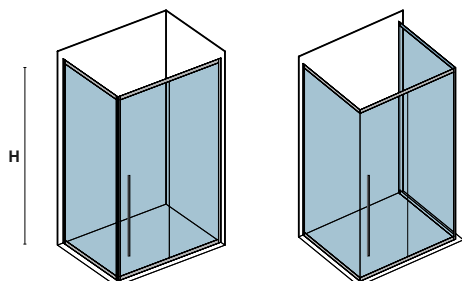

SANTORINI 400 & NR-10 BLACK

ΚΡΥΣΤΑΛΛΟ: ΔΙΑΦΑΝΟ • GLASS: TRASPARENT

Οδηγίες, ανταλλακτικά και άλλα.
Manual, spare parts and more.

SANTORINI 400				ΧΡΩΜΑ ΠΡΟΦΙΛ PROFILE COLOR	
ΔΙΑΣΤΑΣΗ (mm) SIZE	ΕΙΣΟΔΟΣ (mm) DOOR OPENING	ΠΡΟΣΑΡΜΟΓΗ (mm) ADJUSTABLE	ΒΑΡΟΣ (kg) WEIGHT	ΜΑΥΡΟ BLACK	
A	X	A		ΤΙΜΗ PRICE	COD.
1200	470	1184-1220	54	799,00 €	5206836052946
1300	520	1284-1320	58	819,00 €	5206836052953
1400	570	1384-1420	62	839,00 €	5206836052960
1500	620	1484-1520	66	859,00 €	5206836052977
Μικρές τροποποιήσεις & κόψιμο προφίλ έως 50 mm • Small modifications-section cutter up to 50 mm				119,90 €	-
Ειδικών διαστάσεων • Special dimensions (H≤2000mm)				1.199,00 €	5206836660509
Ειδικά κρύσταλα • Special glazing				1.379,00 €	5206836059525

NR-10, ΣΤΑΘΕΡΟ ΚΡΥΣΤΑΛΛΟ • SIDE PANEL			ΧΡΩΜΑ ΠΡΟΦΙΛ PROFILE COLOR	
ΔΙΑΣΤΑΣΗ (mm) SIZE	ΠΡΟΣΑΡΜΟΓΗ (mm) ADJUSTABLE	ΒΑΡΟΣ (kg) WEIGHT	ΜΑΥΡΟ BLACK	
B	B		ΤΙΜΗ PRICE	COD.
700	684-704	30	299,00 €	5206836052984
800	784-804	34	339,00 €	5206836052991
900	884-904	38	359,00 €	5206836054919
Ειδικών διαστάσεων • Special dimensions (H≤2000mm)			549,00 €	5206836507057
Ειδικά κρύσταλα • Special glazing			599,00 €	5206836660516