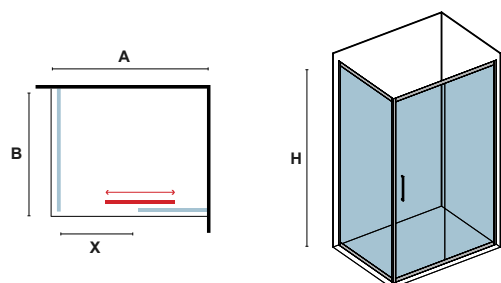

INOX 400 & NX-10 CRHOME (AISI 304 18/10)

ΚΡΥΣΤΑΛΛΟ: ΔΙΑΦΑΝΟ • GLASS: TRASPARENT