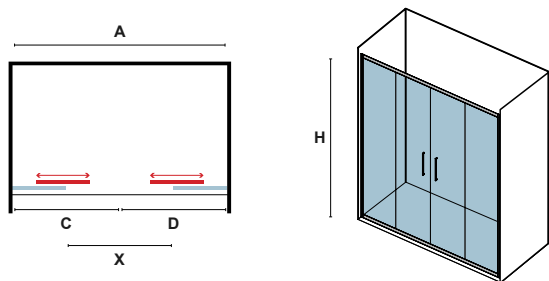

FLORA 600 CHROME

ΚΡΥΣΤΑΛΛΟ: ΔΙΑΦΑΝΟ, ICY • GLASS: TRASPARENT, ICY

FLORA 600						ΚΡΥΣΤΑΛΛΑ GLASS PANELS			
ΔΙΑΣΤΑΣΗ (mm) SIZE			ΕΙΣΟΔΟΣ (mm) DOOR OPENING		ΠΡΟΣΑΡΜΟΓΗ (mm) ADJUSTABLE	ΔΙΑΦΑΝΟ TRASPARENT		ICY	
A	C	D	X	A	BAΡΟΣ (kg) WEIGHT	TIMH PRICE	COD.	TIMH PRICE	COD.
1500	750	750	614	1455-1505	43	479,00 €	5206836056166	579,00 €	5206836056241
1600	750	850	664	1555-1605	45	489,00 €	5206836056173	589,00 €	5206836056258
1700	850	850	714	1655-1705	47	499,00 €	5206836056180	589,00 €	5206836056265
1800	850	950	764	1755-1805	49	509,00 €	5206836056197	599,00 €	5206836056272
1900	950	950	814	1855-1905	52	559,00 €	5206836056203	619,00 €	5206836056289
2000	950	1050	864	1955-2005	54	679,00 €	5206836056210	749,00 €	5206836056296
2100	1050	1050	914	2055-2105	56	689,00 €	5206836056227	759,00 €	5206836056302
2200	1050	1150	964	2155-2205	58	699,00 €	5206836056234	789,00 €	5206836056319
Προφίλ προέκτασης • Extension profile (+30x2000mm "YS05")						59,90 €	5206836522463	59,90 €	5206836522463
Προφίλ τοίχου • Profile wall (80x30x2000mm "A10")						79,90 €	5206836516783	79,90 €	5206836516783
Προφίλ τοίχου • Profile wall (40x29x2000mm "N50")						69,90 €	5206836040318	69,90 €	5206836040318
Μικρές τροποποιήσεις & κόψιμο προφίλ έως 50 mm Small modifications-section cutter up to 50 mm						119,90 €	-	119,90 €	-
Ειδικών διαστάσεων • Special dimensions (H≤1900mm)						799,00 €	5206836012315	899,00 €	5206836012315

* C, D: Μπορεί να τοποθετηθεί δεξιά ή αριστερά • Can be placed right or left

Εφαρμοσμένο Nano-skin από την εσωτερική πλευρά. Διπλά ροδάκια "Easy Clean". Συνδυάζεται με πλαϊνό σταθερό κρύσταλλο S-10.

Nano-skin single side descaling treatment included. Double wheels "Easy Clean" standard. Combined with S-10 side fixed glass.

Οδηγίες, ανταλλακτικά και άλλα.
Manual, spare parts and more.

FLORA 600