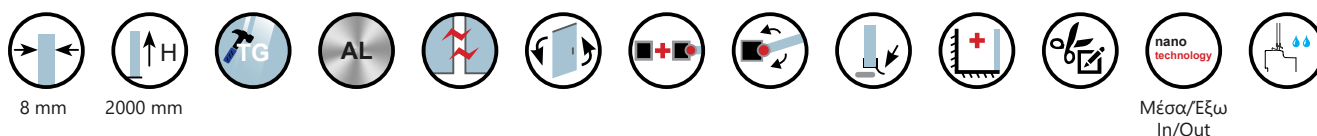

Οδηγίες, ανταλλακτικά και άλλα.
Manual, spare parts and more.

TINOS 400							ΧΡΩΜΑ ΠΡΟΦΙΛ PROFILE COLOR	
ΔΙΑΣΤΑΣΗ (mm) SIZE			ΕΙΣΟΔΟΣ (mm) DOOR OPENING	ΠΡΟΣΑΡΜΟΓΗ (mm) ADJUSTABLE		ΒΑΡΟΣ (kg) WEIGHT	BRUSHED INOX	
A	B	C	X	A			ΤΙΜΗ PRICE	COD.
700	214	400	380	685-705		34	999,00 €	5206836736976
800	284	450	420	785-805		38	1.029,00 €	5206836736983
900	314	500	470	885-905		42	1.049,00 €	5206836736990
1000	314	600	570	985-1005		46	1.169,00 €	5206836737003
1200	514	600	570	1185-1205		54	1.199,00 €	5206836737010
1300	614	600	570	1285-1305		58	1.229,00 €	5206836737027
1400	714	600	570	1385-1405		62	1.269,00 €	5206836737034
Ειδικών διαστάσεων • Special dimensions (H≤2000mm)							1.389,00 €	5206836059518
Ειδικά κρύσταλλα • Special glazing							1.489,00 €	5206836059525

Καμπίνα από τοίχο σε τοίχο με ανοιγόμενη πόρτα και ένα σταθερό κρύσταλλο.
Wall to wall cabin with one pivot door and fix panel.

Τα κόκκινα ψηφία αναφέρονται σε προϊόντα με παράδοση 35 ημερών
Red digits are referred to products with 35 days delivery