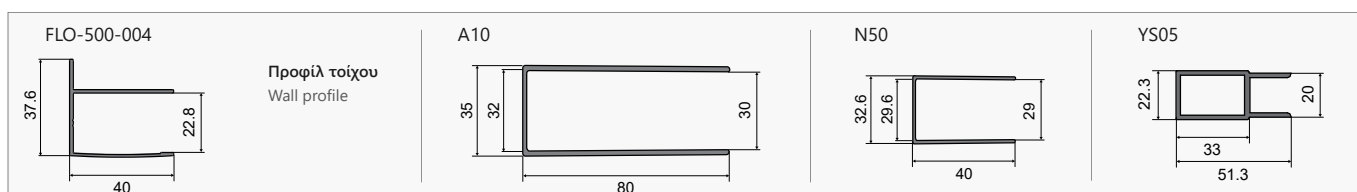

FLORA 200 CHROME

ΚΡΥΣΤΑΛΛΟ: ΔΙΑΦΑΝΟ, ICY • GLASS: TRASPARENT, ICY

Οι τιμές αφορούν ολόκληρη την καμπίνα.
The price refers to the whole box.

FLORA 200						ΚΡΥΣΤΑΛΛΑ GLASS PANELS			
ΔΙΑΣΤΑΣΗ (mm) SIZE		ΕΙΣΟΔΟΣ (mm) DOOR OPENING	ΠΡΟΣΑΡΜΟΓΗ (mm) ADJUSTABLE		ΒΑΡΟΣ (kg) WEIGHT	ΔΙΑΦΑΝΟ TRASPARENT		ICY	
A	B	X	A	B		ΤΙΜΗ PRICE	COD.	ΤΙΜΗ PRICE	COD.
800	800	410	765-790	765-790	43	449,00 €	5206836000862	549,00 €	5206836056395
900	900	490	865-890	865-890	48	469,00 €	5206836000879	569,00 €	5206836056401
Προφίλ προέκτασης • Extension profile (+30x2000mm "YS05")						59,90 €	5206836522463	59,90 €	5206836522463
Προφίλ τοίχου • Profile wall (80x30x2000mm "A10")						79,90 €	5206836516783	79,90 €	5206836516783
Προφίλ τοίχου • Profile wall (40x29x2000mm "N50")						69,90 €	5206836040318	69,90 €	5206836040318
Μικρές τροποποιήσεις & κόψιμο προφίλ έως 50 mm Small modifications-section cutter up to 50 mm						119,90 €	-	119,90 €	-

Ημικυκλική καμπίνα με δύο σταθερά κρύσταλλα και δύο συρόμενες πόρτες. Εφαρμοσμένο Nano-skin από την εσωτερική πλευρά. Διπλά ροδάκια "Easy Clean".

Semicircular shower box with two fixed panels and two sliding doors. Nano-skin single side descaling treatment included. Double wheels "Easy Clean" standard.

x1

Οδηγίες, ανταλλακτικά και άλλα.

Manual, spare parts and more.

FLORA 200

6 mm

1900 mm

Εσωτερικά
Internally