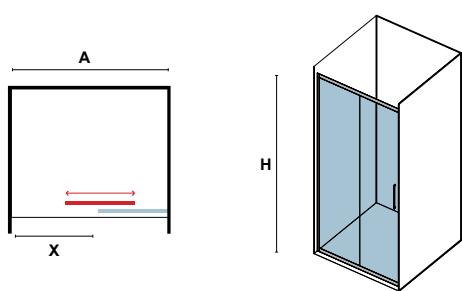

SANTORINI 400 GUN METAL, ROSE GOLD

ΚΡΥΣΤΑΛΛΟ: ΔΙΑΦΑΝΟ • GLASS: TRASPARENT