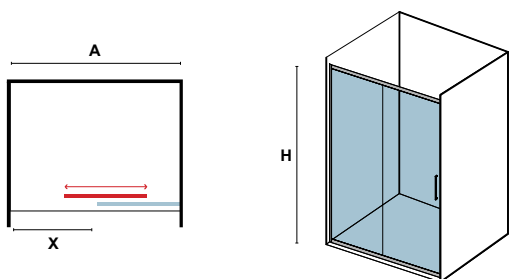

EFE 400 WHITE, GOLD

ΚΡΥΣΤΑΛΛΟ: ΔΙΑΦΑΝΟ • GLASS: TRASPARENT