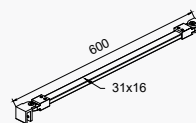

ΠΟΛΥΧΡΗΣΤΙΚΗ ΑΝΤΗΡΙΔΑ MULTIFUNCTIONAL BRACKET

BLACK	79,90 €	5206836683959
GOLD	89,90 €	5206836683973

x2

Η αντηρίδα είναι απαραίτητη για τον συνδυασμό της καμπίνας ANIMUS με WALKIN 1 • Bracket is essential for combining ANIMUS shower cabin with WALKIN 1

* Ξύλινη συσκευασία • Wooden packing (A≥1500mm)

99,00 €

8 mm

2000 mm

Εσωτερικά
Internally