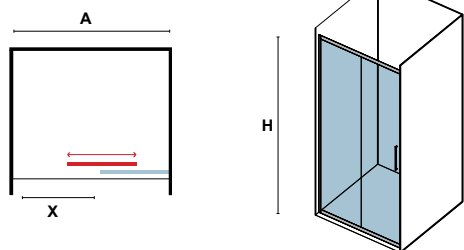

ANIMUS 400 BLACK, GOLD

ΚΡΥΣΤΑΛΛΟ: ΔΙΑΦΑΝΟ • GLASS: TRASPARENT

ANIMUS 400

Οδηγίες, ανταλλακτικά και άλλα.
Manual, spare parts and more.

ANIMUS 400				ΧΡΩΜΑ ΠΡΟΦΙΛ PROFILE COLOR			
ΔΙΑΣΤΑΣΗ (mm) SIZE	ΕΙΣΟΔΟΣ (mm) DOOR OPENING	ΠΡΟΣΑΡΜΟΓΗ (mm) ADJUSTABLE	ΒΑΡΟΣ (kg) WEIGHT	ΜΑΥΡΟ BLACK		ΧΡΥΣΟ GOLD	
A	X	A		ΤΙΜΗ PRICE	COD.	ΤΙΜΗ PRICE	COD.
1200	480	1175-1190	55	999,00 €	5206836686103	999,00 €	5206836686240
1300	530	1275-1290	60	1.029,00 €	5206836686110	1.029,00 €	5206836686257
1400	580	1375-1390	65	1.049,00 €	5206836686127	1.049,00 €	5206836686288
1500	630	1475-1490	70	1.149,00 €	5206836686134	1.149,00 €	5206836686301
1600	680	1575-1590	75	1.199,00 €	5206836686141	1.199,00 €	5206836686318
1700	730	1675-1690	80	1.229,00 €	5206836686158	1.229,00 €	5206836686325
1800	780	1775-1790	84	1.299,00 €	5206836686165	1.299,00 €	5206836686332
Ειδικών διαστάσεων • Special dimensions (H≤2500mm)				1.799,00 €	5206836738185	1.799,00 €	5206836738185

A=1200-1400, x1
A=1500-1800, x2