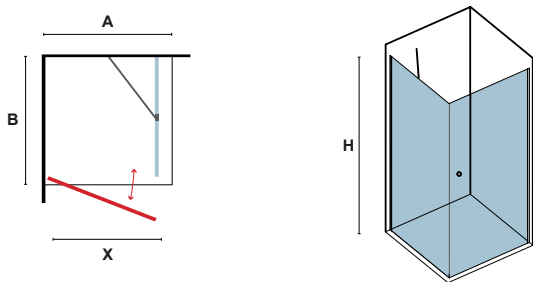

S 28 ALTO & S 28F ALTO BLACK

ΚΡΥΣΤΑΛΛΟ: ΔΙΑΦΑΝΟ, FUME • GLASS: TRASPARENT, FUME