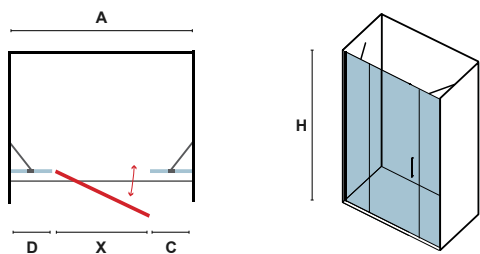

PANEX 600 ALTO CHROME, BLACK

ΚΡΥΣΤΑΛΛΟ: ΔΙΑΦΑΝΟ • GLASS: TRASPARENT