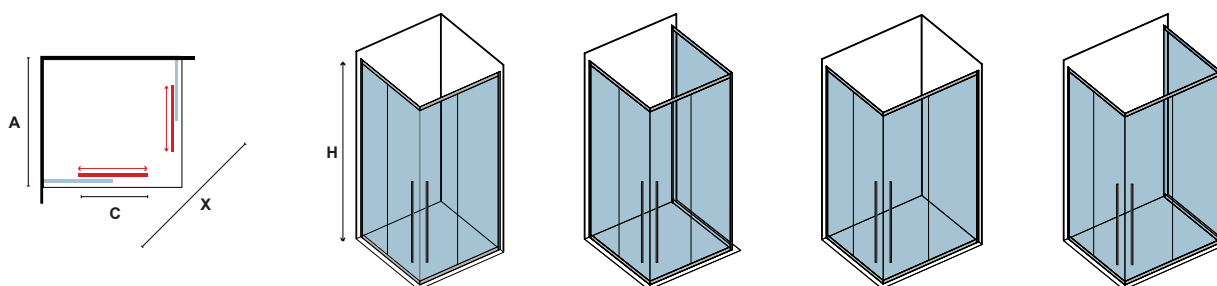

SANTORINI 100 CHROME

ΚΡΥΣΤΑΛΛΟ: ΔΙΑΦΑΝΟ • GLASS: TRASPARENT

SANTORINI 100				ΧΡΩΜΑ ΠΡΟΦΙΛ PROFILE COLOR	
ΔΙΑΣΤΑΣΗ (mm) SIZE	ΕΙΣΟΔΟΣ (mm) DOOR OPENING	ΠΡΟΣΑΡΜΟΓΗ (mm) ADJUSTABLE	ΒΑΡΟΣ (kg) WEIGHT	ΧΡΩΜΕ CRHOME	
A	C	A		ΤΙΜΗ PRICE	COD.
700	180	680-695	34	569,00 €	5206836660677
800	220	780-795	38	599,00 €	5206836052793
900	260	880-895	42	619,00 €	5206836052809
1000	280	980-995	46	649,00 €	5206836052816
1100	320	1080-1095	50	659,00 €	5206836660684
1200	360	1180-1195	54	669,00 €	5206836052823
Μικρές τροποποιήσεις & κόψιμο προφίλ έως 50 mm • Small modifications-section cutter up to 50 mm				119,90 €	-
Ειδικών διαστάσεων • Special dimensions (H≤2000mm)				999,00 €	5206836660509
Ειδικά κρύσταλα • Special glazing				1.149,00 €	5206836059525

* X: Είσοδος, Προσθέστε τις διαστάσεις των πλευρών "C" • Entrance, Sum the value of each side "C"

Κλείσιμο "soft close" της συρόμενης πόρτας. Συνδυάζεται με παλινό σταθερό κρύσταλλο NR-10.
Soft closing of the sliding door. Combined with side pannel NR-10.

Κάθε πλευρά καμπίνας είναι συσκευασμένη ξεχωριστά. Οι τιμές αφορούν μόνο μία πλευρά.
Each side part of the cabin is packed separately. The prices are referred only to one side panel.

Οδηγίες, ανταλλακτικά και άλλα.
Manual, spare parts and more.

SANTORINI 100