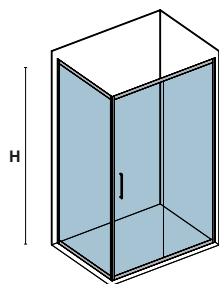

ANIMUS 400 & WALKIN 1 CHROME

ΚΡΥΣΤΑΛΛΟ: ΔΙΑΦΑΝΟ • GLASS: TRASPARENT