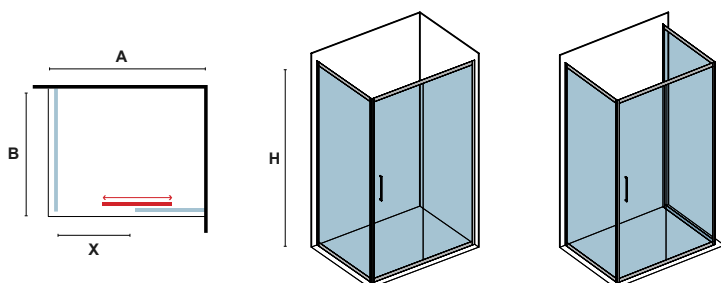

# FLORA 500 & S-10 CHROME

ΚΡΥΣΤΑΛΛΟ: ΔΙΑΦΑΝΟ, ICY • GLASS: TRASPARENT, ICY

FLORA 500

Οδηγίες, ανταλλακτικά και άλλα.  
Manual, spare parts and more.

FLORA 500				ΚΡΥΣΤΑΛΛΑ GLASS PANELS			
ΔΙΑΣΤΑΣΗ (mm) SIZE	ΕΙΣΟΔΟΣ (mm) DOOR OPENING	ΠΡΟΣΑΡΜΟΓΗ (mm) ADJUSTABLE	ΒΑΡΟΣ (kg) WEIGHT	ΔΙΑΦΑΝΟ TRASPARENT		ICY	
A	X	A		TIMH PRICE	COD.	TIMH PRICE	COD.
1000	403	965-1015	36	349,00 €	5206836056029	469,00 €	5206836056098
1100	453	1065-1115	38	359,00 €	5206836056036	479,00 €	5206836056111
1200	503	1165-1215	41	375,00 €	5206836056043	489,00 €	5206836056128
1300	553	1265-1315	43	389,00 €	5206836056050	499,00 €	5206836056135
1400	603	1365-1415	45	429,00 €	5206836056067	519,00 €	5206836056142
1500	653	1465-1515	47	449,00 €	5206836056074	549,00 €	5206836056159
Προφίλ προέκτασης • Extension profile (+30x2000mm "YS05")				59,90 €	5206836522463	59,90 €	5206836522463
Προφίλ τοίχου • Profile wall (80x30x2000mm "A10")				79,90 €	5206836516783	79,90 €	5206836516783
Προφίλ τοίχου • Profile wall (40x29x2000mm "N50")				69,90 €	5206836040318	69,90 €	5206836040318
Μικρές τροποποιήσεις & κόψιμο προφίλ έως 50 mm Small modifications-section cutter up to 50 mm				119,90 €	-	119,90 €	-
Ειδικών διαστάσεων • Special dimensions (H≤1900mm)				599,00 €	5206836012315	649,00 €	5206836012315