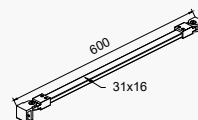

ΠΟΛΥΧΡΗΣΤΙΚΗ ΑΝΤΗΡΙΔΑ MULTIFUNCTIONAL BRACKET

White	79,90 €	5206836683966
Rose Gold	89,90 €	5206836683980

x2

Η αντηρίδα είναι απαραίτητη για τον συνδυασμό της καμπίνας ANIMUS με WALKIN 1 • Bracket is essential for combining ANIMUS shower cabin with WALKIN 1

* Ξύλινη συσκευασία • Wooden packing (A≥1500mm)

99,00 €

8 mm

2000 mm

Εσωτερικά
Internally