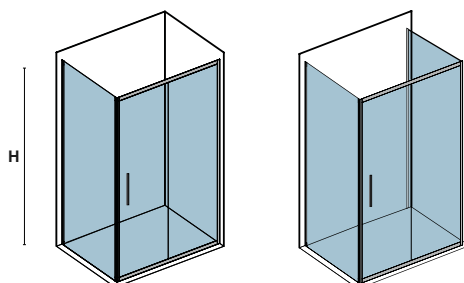

# LEA 400 & L-3811 GOLD

ΚΡΥΣΤΑΛΛΟ: ΔΙΑΦΑΝΟ • GLASS: TRASPARENT

LEA 400

Οδηγίες, ανταλλακτικά και άλλα.  
Manual, spare parts and more.

LEA 400				ΧΡΩΜΑ ΠΡΟΦΙΛ PROFILE COLOR	
ΔΙΑΣΤΑΣΗ (mm) SIZE	ΕΙΣΟΔΟΣ (mm) DOOR OPENING	ΠΡΟΣΑΡΜΟΓΗ (mm) ADJUSTABLE	ΒΑΡΟΣ (kg) WEIGHT	ΧΡΥΣΟ GOLD	
A	X	A		ΤΙΜΗ PRICE	COD.
1000	405	970-1000	40	559,00 €	5206836651514
1100	455	1070-1100	43	569,00 €	5206836651521
1200	505	1170-1200	46	589,00 €	5206836651538
1300	555	1270-1300	49	599,00 €	5206836651545
1400	605	1370-1400	52	619,00 €	5206836651552
1500	655	1470-1500	55	639,00 €	5206836660936
Προφίλ προέκτασης • Extension profile (+20x2000mm "PF")				59,90 €	5206836661803
Μικρές τροποποιήσεις & κόψιμο προφίλ έως 50 mm • Small modifications-section cutter up to 50 mm				119,90 €	-
Ειδικών διαστάσεων • Special dimensions (H≤2000mm)				849,00 €	5206836661032