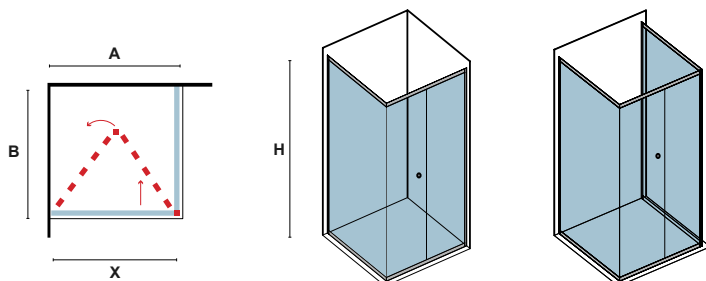

# M 4S & S-10 CHROME

ΚΡΥΣΤΑΛΛΟ: ΔΙΑΦΑΝΟ, ΣΕΡΙΓΡΑΦΑΤΟ • GLASS: TRASPARENT, SERIGRAFATO

M 4S

Οδηγίες, ανταλλακτικά και άλλα.  
Manual, spare parts and more.

M 4S				ΚΡΥΣΤΑΛΛΑ GLASS PANELS			
ΔΙΑΣΤΑΣΗ (mm) SIZE	ΕΙΣΟΔΟΣ (mm) DOOR OPENING	ΠΡΟΣΑΡΜΟΓΗ (mm) ADJUSTABLE	ΒΑΡΟΣ (kg) WEIGHT	ΔΙΑΦΑΝΟ (H=1900mm) TRASPARENT		ΣΕΡΙΓΡΑΦΑΤΟ (H=1800mm) SERIGRAFATO	
A	X	A		ΤΙΜΗ PRICE	COD.	ΤΙΜΗ PRICE	COD.
660	535	660-710	20	459,00 €	5206836002712	399,00 €	5206836301006
710	585	710-760	21	469,00 €	5206836002729	409,00 €	5206836301013
760	635	760-810	22	479,00 €	5206836002576	419,00 €	5206836301020
810	685	810-860	23	489,00 €	5206836002736	429,00 €	5206836301037
860	735	860-910	24	499,00 €	5206836002743	439,00 €	5206836301044
910	785	910-960	25	529,00 €	5206836002583	449,00 €	5206836301051
Προφίλ προέκτασης • Extension profile (+30x2000mm "YS05")				59,90 €	5206836522463	59,90 €	5206836522463
Προφίλ τοίχου • Profile wall (80x30x2000mm "A10")				79,90 €	5206836516783	79,90 €	5206836516783
Προφίλ τοίχου • Profile wall (40x29x2000mm "N50")				69,90 €	5206836040318	69,90 €	5206836040318