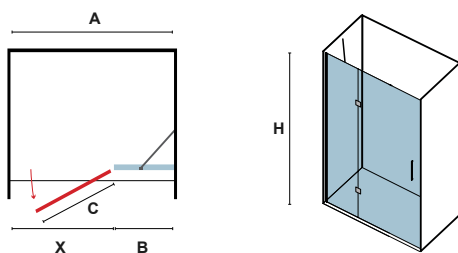

TINOS 400 GOLD, ROSE GOLD

ΚΡΥΣΤΑΛΛΟ: ΔΙΑΦΑΝΟ • GLASS: TRASPARENT