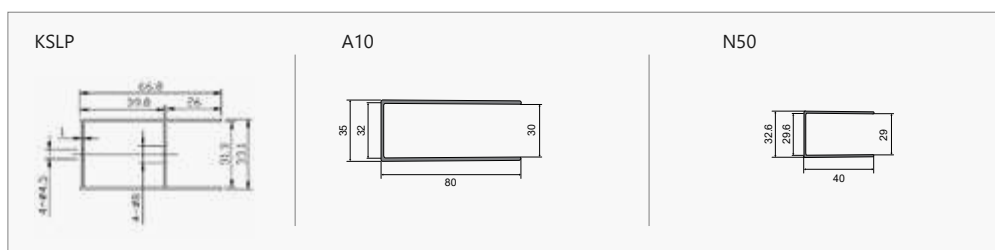

NEW FLORA 200							ΚΡΥΣΤΑΛΛΑ GLASS PANELS			
ΔΙΑΣΤΑΣΗ (mm) SIZE			ΕΙΣΟΔΟΣ (mm) DOOR OPENING	ΠΡΟΣΑΡΜΟΓΗ (mm) ADJUSTABLE		ΒΑΡΟΣ (kg) WEIGHT	ΣΕΡΙΓΡΑΦΑΤΟ SERIGRAFATO		FABRIC	
A	B	H	X	A	B		ΤΙΜΗ PRICE	COD.	ΤΙΜΗ PRICE	COD.
800	800	1800	410	780-795	780-795	36	359,90 €	5206836552439	368,00 €	5206836552446
900	900	1800	490	880-895	880-895	37	384,90 €	5206836552460	389,90 €	5206836552477
Προφίλ προέκτασης • Extension profile (+30x1800mm "KSLP")							49,90 €	5206836552590	49,90 €	5206836552590
Προφίλ τοίχου • Profile wall (80x30x2000mm "A10")							79,90 €	5206836516783	79,90 €	5206836516783
Προφίλ τοίχου • Profile wall (40x29x2000mm "N50")							69,90 €	5206836040318	69,90 €	5206836040318

Εφαρμογή Nano-skin μόνο στην εσωτερική πλευρά
Nano-skin application to the internal side

119,90 €