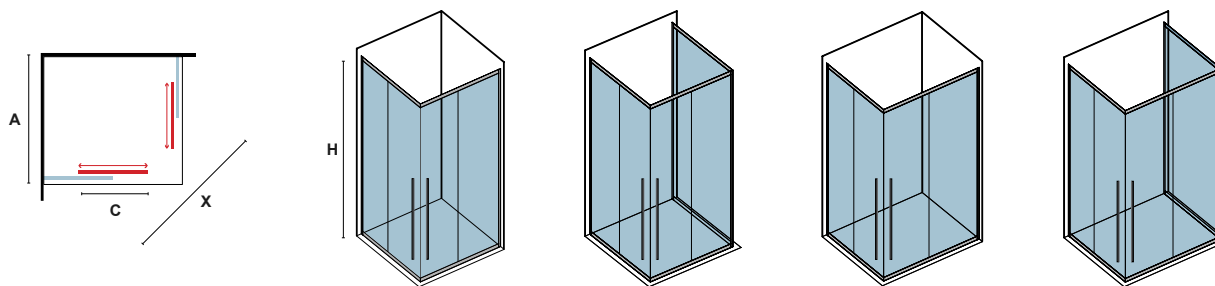

# SANTORINI 100 ROSE GOLD

ΚΡΥΣΤΑΛΛΟ: ΔΙΑΦΑΝΟ • GLASS: TRASPARENT

SANTORINI 100				ΧΡΩΜΑ ΠΡΟΦΙΛ PROFILE COLOR	
ΔΙΑΣΤΑΣΗ (mm) SIZE	ΕΙΣΟΔΟΣ (mm) DOOR OPENING	ΠΡΟΣΑΡΜΟΓΗ (mm) ADJUSTABLE	ΒΑΡΟΣ (kg) WEIGHT	ROSE GOLD	
A	C	A		ΤΙΜΗ PRICE	COD.
700	180	680-695	34	769,00 €	5206836660776
800	220	780-795	38	799,00 €	5206836660783
900	260	880-895	42	829,00 €	5206836660790
1000	280	980-995	46	849,00 €	5206836660806
1100	320	1080-1095	50	879,00 €	5206836660813
1200	360	1180-1195	54	899,00 €	5206836660820
Μικρές τροποποιήσεις & κόψιμο προφίλ έως 50 mm • Small modifications-section cutter up to 50 mm				119,90 €	-
Ειδικών διαστάσεων • Special dimensions (H≤2000mm)				999,00 €	5206836660509
Ειδικά κρύσταλα • Special glazing				1.149,00 €	5206836059525