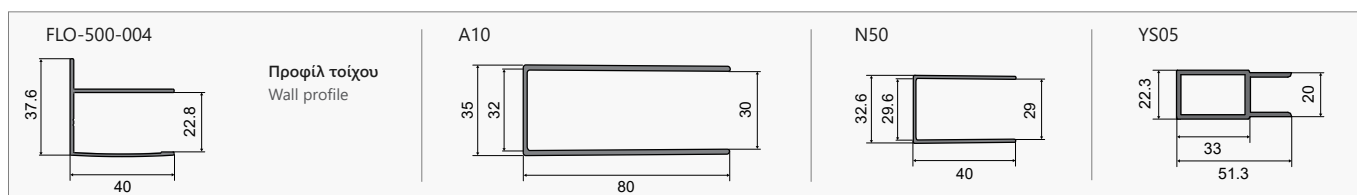

Τα κόκκινα ψηφία αναφέρονται σε προϊόντα με παράδοση 35 ημερών
Red digits are referred to products with 35 days delivery