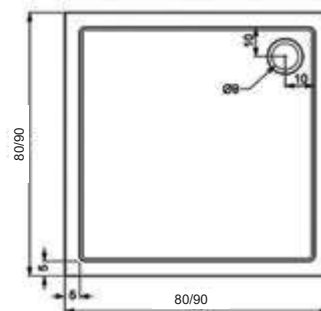

NEW FLAT ΛΕΥΚΟ

ΑΚΡΥΛΙΚΗ • ACRYLIC

New Flat 1	80x80x5,5 cm	189,90 €	5206836586564
New Flat 2	90x90x5,5 cm	199,90 €	5206836007441