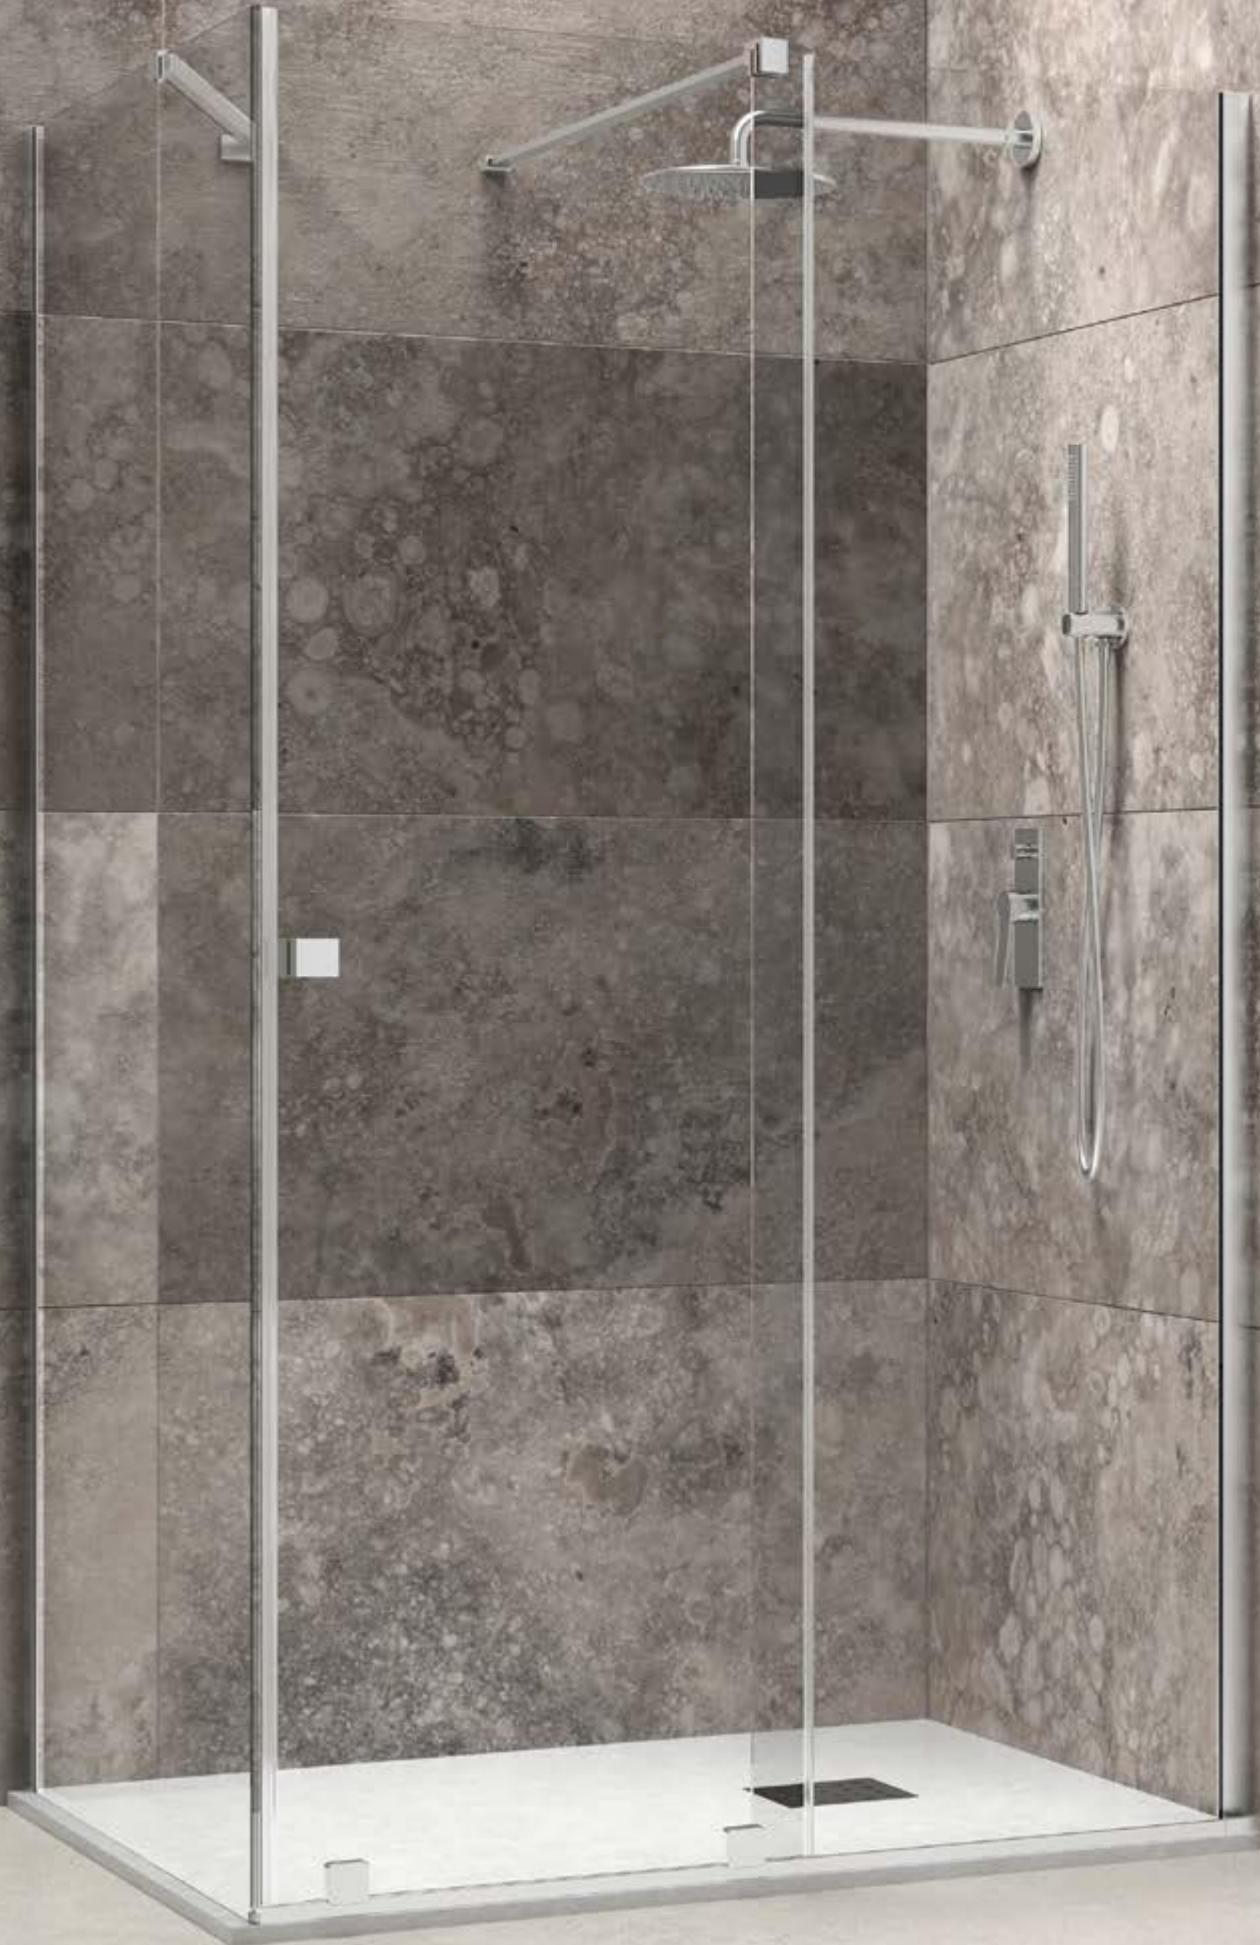

ANIMUS 400 & WALKIN 1 CHROME

ΚΡΥΣΤΑΛΛΟ: ΔΙΑΦΑΝΟ • GLASS: TRASPARENT

ANIMUS 400

Οδηγίες, ανταλλακτικά και άλλα.
Manual, spare parts and more.

ANIMUS 400				ΧΡΩΜΑ ΠΡΟΦΙΛ PROFILE COLOR	
ΔΙΑΣΤΑΣΗ (mm) SIZE	ΕΙΣΟΔΟΣ (mm) DOOR OPENING	ΠΡΟΣΑΡΜΟΓΗ (mm) ADJUSTABLE	ΒΑΡΟΣ (kg) WEIGHT	ΧΡΩΜΕ CRHOME	
A	X	A		ΤΙΜΗ PRICE	COD.
1200	480	1175-1190	55	599,00 €	5206836669052
1300	530	1275-1290	60	629,00 €	5206836669069
1400	580	1375-1390	65	649,00 €	5206836669076
1500	630	1475-1490	70	799,00 €	5206836669083
1600	680	1575-1590	75	849,00 €	5206836669090
1700	730	1675-1690	80	869,00 €	5206836669106
1800	780	1775-1790	84	899,00 €	5206836669113
Ειδικών διαστάσεων • Special dimensions (H≤2500mm)				1.499,00 €	5206836738185

A=1200-1400, x1
A=1500-1800, x2

WALKIN 1, ΣΤΑΘΕΡΟ ΚΡΥΣΤΑΛΛΟ • SIDE PANEL			ΧΡΩΜΑ ΠΡΟΦΙΛ PROFILE COLOR	
ΔΙΑΣΤΑΣΗ (mm) SIZE	ΠΡΟΣΑΡΜΟΓΗ (mm) ADJUSTABLE	ΒΑΡΟΣ (kg) WEIGHT	ΧΡΩΜΕ CRHOME	
A	A		ΤΙΜΗ PRICE	COD.
500	480-500	33	269,00 €	5206836619125
600	580-600	34	269,00 €	5206836619132
700	680-700	38	253,00 €	5206836023397
800	780-800	42	278,00 €	5206836023410
900	880-900	49	289,00 €	5206836023427
1000	980-1000	55	299,00 €	5206836028873
1100	1080-1100	60	329,00 €	5206836051604
1200	1180-1200	66	349,00 €	5206836023434
1400	1380-1400	72	399,00 €	5206836035536
1500 *	1480-1500	80	499,00 €	5206836055077
1600 *	1580-1600	85	549,00 €	5206836055084
1700 *	1680-1700	90	599,00 €	5206836055091
Προφίλ τοίχου • Profile wall (40x29x2000mm "N50")			69,90 €	5206836040318
Ειδικών διαστάσεων • Special dimensions (H≤2000mm)			649,00 €	5206836012407

ΠΟΛΥΧΡΗΣΤΙΚΗ ΑΝΤΗΡΙΔΑ
MULTIFUNCTIONAL BRACKET

CHROME 69,90 € 5206836683942

x2

H αντηρίδα είναι απαραίτητη για τον συνδυασμό της καμπίνας ANIMUS με WALKIN 1 • Bracket is essential for combining ANIMUS shower cabin with WALKIN 1

* Ξύλινη συσκευασία • Wooden packing (A≥1500mm)

99,00 €

8 mm

2000 mm

Εσωτερικά
Internally