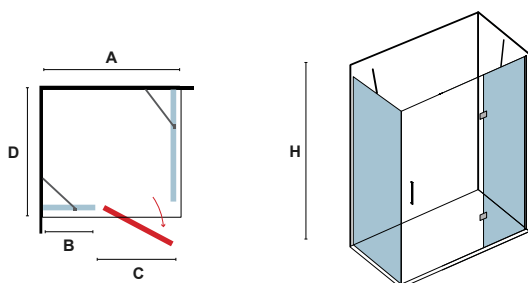

TINOS 100 & TN-10 GOLD

ΚΡΥΣΤΑΛΛΟ: ΔΙΑΦΑΝΟ • GLASS: TRASPARENT