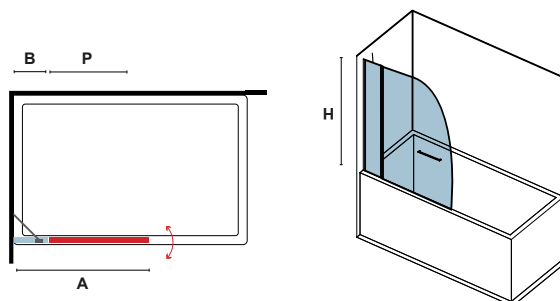

Εσωτερικά
Internally