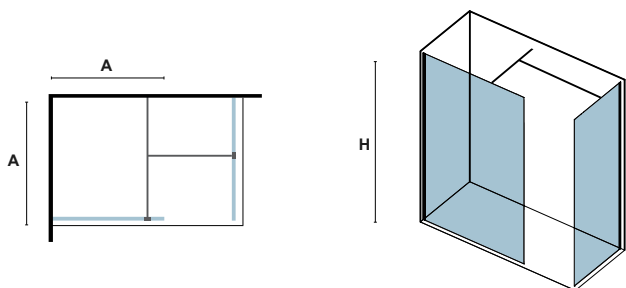

# WALKIN 2 CHROME

ΚΡΥΣΤΑΛΛΟ: FUME, FLUTE • GLASS: FUME, FLUTE

WALKIN 2, ΣΤΑΘΕΡΟ ΚΡΥΣΤΑΛΛΟ • SIDE PANEL			ΚΡΥΣΤΑΛΛΑ GLASS PANELS			
ΔΙΑΣΤΑΣΗ (mm) SIZE	ΠΡΟΣΑΡΜΟΓΗ (mm) ADJUSTABLE	ΒΑΡΟΣ (kg) WEIGHT	FUME		FLUTE	
A	A		TIMH PRICE	COD.	TIMH PRICE	COD.
800	780-800	42	399,00 €	5206836662947	479,00 €	5206836662992
900	880-900	49	399,00 €	5206836662954	484,00 €	5206836663005
1000	980-1000	55	419,00 €	5206836662961	499,00 €	5206836663012
1200	1180-1200	66	439,00 €	5206836662978	499,00 €	5206836663029
1400	1380-1400	72	499,00 €	5206836662985	549,00 €	5206836663036
Ειδικών διαστάσεων • Special dimensions (H≤2000mm)			899,00 €	5206836012407	899,00 €	5206836012407