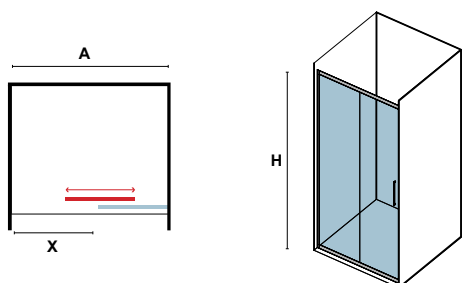

LEA 400 CHROME, BLACK

ΚΡΥΣΤΑΛΛΟ: ΔΙΑΦΑΝΟ • GLASS: TRASPARENT

LEA 400

Οδηγίες, ανταλλακτικά και άλλα.
Manual, spare parts and more.

LEA 400				ΧΡΩΜΑ ΠΡΟΦΙΛ PROFILE COLOR			
ΔΙΑΣΤΑΣΗ (mm) SIZE	ΕΙΣΟΔΟΣ (mm) DOOR OPENING	ΠΡΟΣΑΡΜΟΓΗ (mm) ADJUSTABLE	ΒΑΡΟΣ (kg) WEIGHT	ΧΡΩΜΕ CRHOME		ΜΑΥΡΟ BLACK	
A	X	A		ΤΙΜΗ PRICE	COD.	ΤΙΜΗ PRICE	COD.
1000	405	970-1000	40	399,00 €	5206836651279	439,00 €	5206836651354
1100	455	1070-1100	43	409,00 €	5206836651286	449,00 €	5206836651361
1200	505	1170-1200	46	429,00 €	5206836651293	489,00 €	5206836651378
1300	555	1270-1300	49	449,00 €	5206836651309	499,00 €	5206836651385
1400	605	1370-1400	52	489,00 €	5206836651316	529,00 €	5206836651392
1500	655	1470-1500	55	499,00 €	5206836660905	579,00 €	5206836660912
Προφίλ προέκτασης • Extension profile (+20x2000mm "PF")				59,90 €	5206836661711	59,90 €	5206836661780
Μικρές τροποποιήσεις & κόψιμο προφίλ έως 50 mm Small modifications-section cutter up to 50 mm				119,90 €	-	119,90 €	-
Ειδικών διαστάσεων • Special dimensions (H≤2000mm)				699,00 €	5206836661032	799,90 €	5206836661032