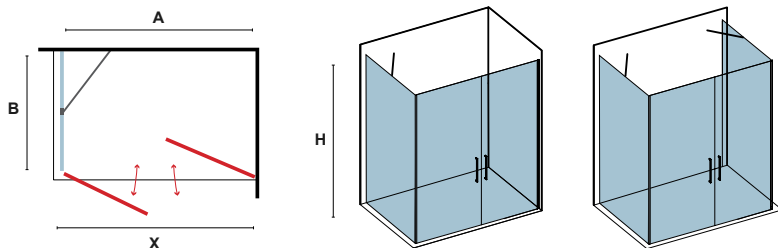

S 28 ALTO SALLON & S-10P ALTO BLACK

ΚΡΥΣΤΑΛΛΟ: ΔΙΑΦΑΝΟ, FUME • GLASS: TRASPARENT, FUME