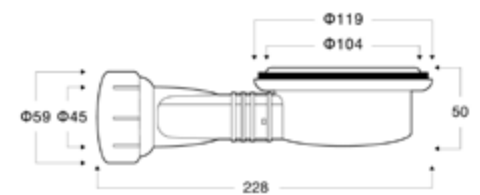

Ένθετη • Inset

Επιδαπέδια • Floor