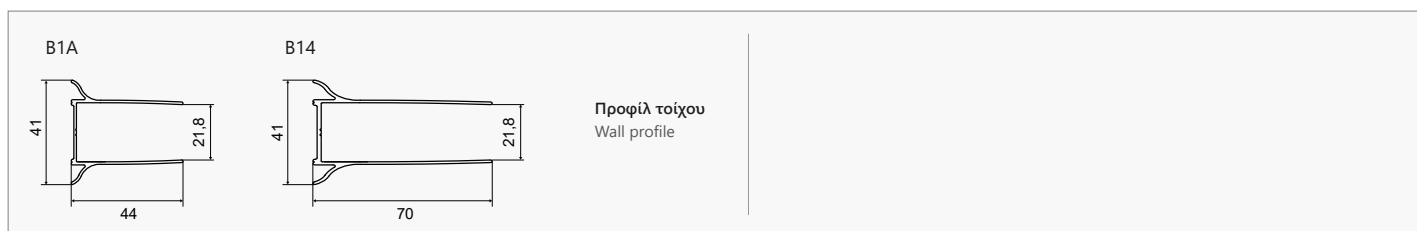

Εφαρμογή Nano-skin μόνο στην εσωτερική πλευρά

Nano-skin application to the internal side

119,90 €