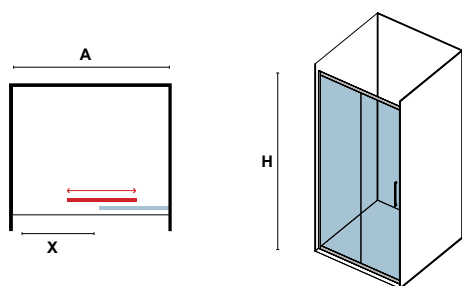

# ANIMUS 400 WHITE, ROSE GOLD

ΚΡΥΣΤΑΛΛΟ: ΔΙΑΦΑΝΟ • GLASS: TRASPARENT

ANIMUS 400

Οδηγίες, ανταλλακτικά και άλλα.  
Manual, spare parts and more.

ANIMUS 400				ΧΡΩΜΑ ΠΡΟΦΙΛ PROFILE COLOR			
ΔΙΑΣΤΑΣΗ (mm) SIZE	ΕΙΣΟΔΟΣ (mm) DOOR OPENING	ΠΡΟΣΑΡΜΟΓΗ (mm) ADJUSTABLE	ΒΑΡΟΣ (kg) WEIGHT	ΛΕΥΚΟ WHITE		ROSE GOLD	
A	X	A		ΤΙΜΗ PRICE	COD.	ΤΙΜΗ PRICE	COD.
1200	480	1175-1190	55	999,00 €	5206836686172	999,00 €	5206836686363
1300	530	1275-1290	60	1.029,00 €	5206836686189	1.029,00 €	5206836686387
1400	580	1375-1390	65	1.049,00 €	5206836686196	1.049,00 €	5206836686394
1500	630	1475-1490	70	1.149,00 €	5206836686202	1.149,00 €	5206836686400
1600	680	1575-1590	75	1.199,00 €	5206836686219	1.199,00 €	5206836686417
1700	730	1675-1690	80	1.229,00 €	5206836686226	1.229,00 €	5206836686424
1800	780	1775-1790	84	1.299,00 €	5206836686233	1.299,00 €	5206836686431
Ειδικών διαστάσεων • Special dimensions (H≤2500mm)				1.799,00 €	5206836738185	1.799,00 €	5206836738185