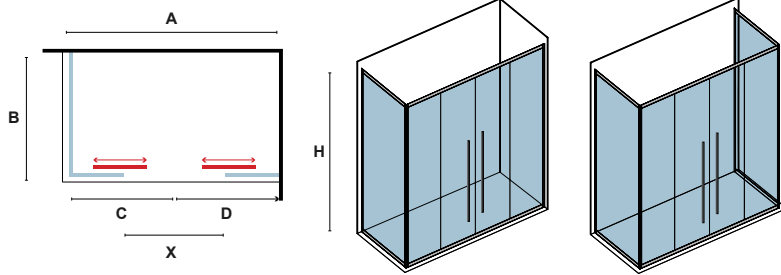

# ELYSIUM 600 & LS-10 CHROME

ΚΡΥΣΤΑΛΛΟ: ΔΙΑΦΑΝΟ • GLASS: TRASPARENT

Οδηγίες, ανταλλακτικά και άλλα.  
Manual, spare parts and more.

ELYSIUM 600						ΧΡΩΜΑ ΠΡΟΦΙΛ PROFILE COLOR	
ΔΙΑΣΤΑΣΗ (mm) SIZE			ΕΙΣΟΔΟΣ (mm) DOOR OPENING	ΠΡΟΣΑΡΜΟΓΗ (mm) ADJUSTABLE	ΒΑΡΟΣ (kg) WEIGHT	ΧΡΩΜΕ CRHOME	
A	C	D	X	A		ΤΙΜΗ PRICE	COD.
1500	750	750	540	1450-1500	72	949,00 €	5206836055008
1600	800	800	590	1550-1600	78	969,00 €	5206836055015
1700	850	850	640	1650-1700	82	999,00 €	5206836055022
1800	900	900	690	1750-1800	86	1029,00 €	5206836055039
1900	950	950	740	1850-1900	90	1049,00 €	5206836055046
2000	1000	1000	790	1950-2000	94	1069,00 €	5206836055053
Προφίλ προέκτασης • Extension profile (+25mm "11493")						79,90 €	5206836048574
Μικρές τροποποιήσεις & κόψιμο προφίλ έως 50 mm • Small modifications-section cutter up to 50 mm						119,90 €	-