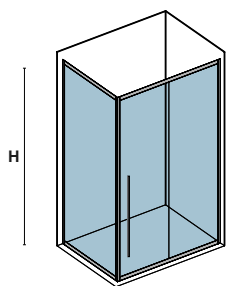

SANTORINI 400 & NR-10 ROSE GOLD

ΚΡΥΣΤΑΛΛΟ: ΔΙΑΦΑΝΟ • GLASS: TRASPARENT

SANTORINI 400

Οδηγίες, ανταλλακτικά και άλλα.
Manual, spare parts and more.

SANTORINI 400				ΧΡΩΜΑ ΠΡΟΦΙΛ PROFILE COLOR	
ΔΙΑΣΤΑΣΗ (mm) SIZE	ΕΙΣΟΔΟΣ (mm) DOOR OPENING	ΠΡΟΣΑΡΜΟΓΗ (mm) ADJUSTABLE	ΒΑΡΟΣ (kg) WEIGHT	ROSE GOLD	
A	X	A		ΤΙΜΗ PRICE	COD.
1200	470	1184-1220	54	899,00 €	5206836660837
1300	520	1284-1320	58	919,00 €	5206836660844
1400	570	1384-1420	62	939,00 €	5206836660851
1500	620	1484-1520	66	959,00 €	5206836660868
Μικρές τροποποιήσεις & κόψιμο προφίλ έως 50 mm • Small modifications-section cutter up to 50 mm				119,90 €	-
Ειδικών διαστάσεων • Special dimensions (H≤2000mm)				1.199,00 €	5206836660509
Ειδικά κρύσταλα • Special glazing				1.399,00 €	5206836059525

NR-10, ΣΤΑΘΕΡΟ ΚΡΥΣΤΑΛΛΟ • SIDE PANEL			ΧΡΩΜΑ ΠΡΟΦΙΛ PROFILE COLOR	
ΔΙΑΣΤΑΣΗ SIZE (mm)	ΠΡΟΣΑΡΜΟΓΗ (mm) ADJUSTABLE	ΒΑΡΟΣ (kg) WEIGHT	ROSE GOLD	
B	B		ΤΙΜΗ PRICE	COD.
700	684-704	30	399,00 €	5206836660875
800	784-804	34	419,00 €	5206836660882
900	884-904	38	439,00 €	5206836660899
Ειδικών διαστάσεων • Special dimensions (H≤2000mm)			599,00 €	5206836507057
Ειδικά κρύσταλα • Special glazing			649,00 €	5206836660516