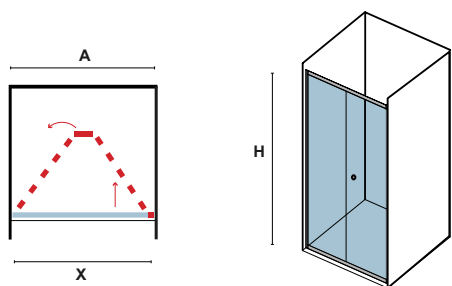

M 4S CHROME

ΚΡΥΣΤΑΛΛΟ: ΔΙΑΦΑΝΟ, ΣΕΡΙΓΡΑΦΑΤΟ • GLASS: TRASPARENT, SERIGRAFATO

M 4S

Οδηγίες, ανταλλακτικά και άλλα.
Manual, spare parts and more.

M 4S				ΚΡΥΣΤΑΛΛΑ GLASS PANELS			
ΔΙΑΣΤΑΣΗ (mm) SIZE	ΕΙΣΟΔΟΣ (mm) DOOR OPENING	ΠΡΟΣΑΡΜΟΓΗ (mm) ADJUSTABLE	ΒΑΡΟΣ (kg) WEIGHT	ΔΙΑΦΑΝΟ (H=1900mm) TRASPARENT		ΣΕΡΙΓΡΑΦΑΤΟ (H=1800mm) SERIGRAFATO	
A	X	A		ΤΙΜΗ PRICE	COD.	ΤΙΜΗ PRICE	COD.
660	535	660-710	20	459,00 €	5206836002712	399,00 €	5206836301006
710	585	710-760	21	469,00 €	5206836002729	409,00 €	5206836301013
760	635	760-810	22	479,00 €	5206836002576	419,00 €	5206836301020
810	685	810-860	23	489,00 €	5206836002736	429,00 €	5206836301037
860	735	860-910	24	499,00 €	5206836002743	439,00 €	5206836301044
910	785	910-960	25	529,00 €	5206836002583	449,00 €	5206836301051
Προφίλ προέκτασης • Extension profile (+30x2000mm "YS05")				59,90 €	5206836522463	59,90 €	5206836522463
Προφίλ τοίχου • Profile wall (80x30x2000mm "A10")				79,90 €	5206836516783	79,90 €	5206836516783
Προφίλ τοίχου • Profile wall (40x29x2000mm "N50")				69,90 €	5206836040318	69,90 €	5206836040318

4 mm

1800 mm
1900 mm

Εσωτερικά
Internally