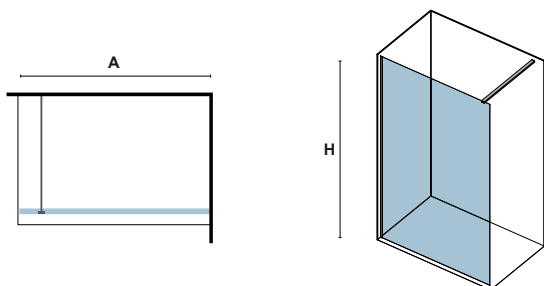

WALKIN 1 CHROME

ΚΡΥΣΤΑΛΛΟ: ΔΙΑΦΑΝΟ • GLASS: TRASPARENT