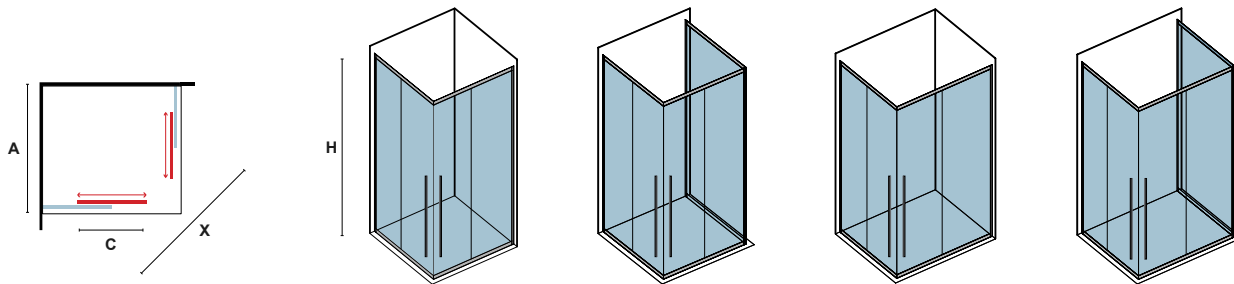

# ELYSIUM 100 CHROME

ΚΡΥΣΤΑΛΛΟ: ΔΙΑΦΑΝΟ • GLASS: TRASPARENT

ELYSIUM 100				ΧΡΩΜΑ ΠΡΟΦΙΛ PROFILE COLOR	
ΔΙΑΣΤΑΣΗ (mm) SIZE	ΕΙΣΟΔΟΣ (mm) DOOR OPENING	ΠΡΟΣΑΡΜΟΓΗ (mm) ADJUSTABLE	ΒΑΡΟΣ (kg) WEIGHT	ΧΡΩΜΕ CRHOME	
A	C	A		ΤΙΜΗ PRICE	COD.
700	175	670-690	32	469,00 €	5206836046266
800	200	770-790	36	489,00 €	5206836046273
900	245	870-890	40	499,00 €	5206836046280
1000	260	970-990	44	529,00 €	5206836046297
1100	290	1070-1090	48	549,00 €	5206836046303
1200	345	1170-1190	52	569,00 €	5206836046310
1300	350	1270-1290	56	589,00 €	5206836046327
1400	360	1370-1390	60	609,00 €	5206836046334
1500	395	1470-1490	64	629,00 €	5206836046341
Προφίλ προέκτασης • Extension profile (+25mm "11493")				79,90 €	5206836048574
Μικρές τροποποιήσεις & κόψιμο προφίλ έως 50 mm • Small modifications-section cutter up to 50 mm				119,90 €	-