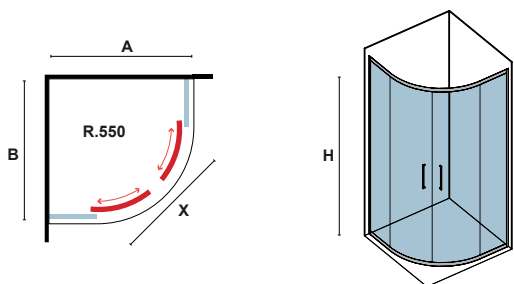

INOX 200 CRHOME (AISI 304 18/10)

ΚΡΥΣΤΑΛΛΟ: ΔΙΑΦΑΝΟ • GLASS: TRASPARENT