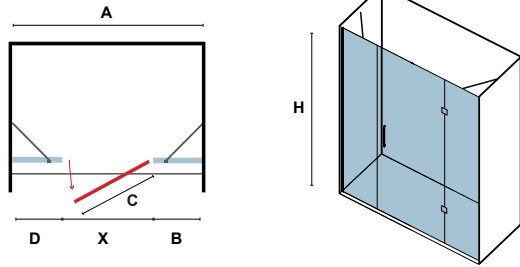

TINOS 600 CRHOME, BRUSHED INOX

ΚΡΥΣΤΑΛΛΟ: ΔΙΑΦΑΝΟ • GLASS: TRASPARENT

TINOS 600							ΧΡΩΜΑ ΠΡΟΦΙΛ PROFILE COLOR			
ΔΙΑΣΤΑΣΗ (mm) SIZE			ΕΙΣΟΔΟΣ (mm) DOOR OPENING		ΠΡΟΣΑΡΜΟΓΗ (mm) ADJUSTABLE	ΒΑΡΟΣ (kg) WEIGHT	ΧΡΩΜΕ CRHOME		BRUSHED INOX	
A	B	C	D	X	A		ΤΙΜΗ PRICE	COD.	ΤΙΜΗ PRICE	COD.
1300	360	600	310	570	1285-1340	56	969,00 €	5206836058887	1.209,00 €	5206836737041
1350	360	600	360	570	1335-1390	58	989,00 €	5206836058894	1.219,00 €	5206836737058
1400	360	600	410	570	1385-1440	60	999,00 €	5206836058900	1.249,00 €	5206836737065
1400	460	600	310	570	1385-1440	61	999,00 €	5206836058917	1.249,00 €	5206836737072
1450	460	600	360	570	1435-1490	64	1.019,00 €	5206836058924	1.289,00 €	5206836737089
1500	460	600	410	570	1485-1540	67	1.029,00 €	5206836058931	1.319,00 €	5206836737096
1500	560	600	310	570	1485-1540	67	1.029,00 €	5206836058948	1.319,00 €	5206836737102
1550	560	600	360	570	1535-1590	70	1.049,00 €	5206836058955	1.369,00 €	5206836737119
1600	560	600	410	570	1585-1640	72	1.059,00 €	5206836058962	1.399,00 €	5206836737126
1600	660	600	310	570	1585-1640	72	1.059,00 €	5206836058979	1.399,00 €	5206836737133
1650	660	600	360	570	1635-1690	74	1.069,00 €	5206836058986	1.439,00 €	5206836737140
1700	660	600	410	570	1685-1740	76	1.079,00 €	5206836059006	1.479,00 €	5206836737157
1700	760	600	310	570	1685-1740	76	1.079,00 €	5206836058993	1.479,00 €	5206836737164
1750	760	600	360	570	1735-1790	78	1.089,00 €	5206836059013	1.519,00 €	5206836737171
1800	760	600	410	570	1785-1840	80	1.099,00 €	5206836059020	1.559,00 €	5206836737188
Ειδικών διαστάσεων • Special dimensions (H≤2000mm)							1.299,00 €	5206836059518	1.649,00 €	5206836059518
Ειδικά κρυστάλλα • Special glazing							1.599,00 €	5206836059525	1.849,00 €	5206836059525

Καμπίνα από τοίχο σε τοίχο με ανοιγόμενη πόρτα και δύο σταθερά κρύσταλλα.
Wall to wall cabin with one pivot door and two fix panel.

Οδηγίες, ανταλλακτικά και άλλα.
Manual, spare parts and more.

TINOS 600