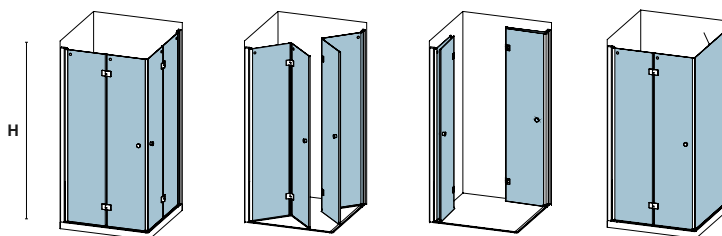

S 7 & WALKIN 1 CHROME, BLACK

ΚΡΥΣΤΑΛΛΟ: ΔΙΑΦΑΝΟ • GLASS: TRASPARENT

S 7			ΧΡΩΜΑ ΠΡΟΦΙΛ PROFILE COLOR			
ΔΙΑΣΤΑΣΗ (mm) SIZE	ΠΡΟΣΑΡΜΟΓΗ (mm) ADJUSTABLE	ΒΑΡΟΣ (kg) WEIGHT	ΧΡΩΜΕ CRHOME		ΜΑΥΡΟ BLACK	
A	A		TIMH PRICE	COD.	TIMH PRICE	COD.
600	564-579	18	429,00 €	5206836659169	429,00 €	5206836659220
700	664-679	20	499,00 €	5206836659176	499,00 €	5206836659237
800	764-779	22	539,00 €	5206836659183	539,00 €	5206836659244
900	864-879	24	579,00 €	5206836659190	579,00 €	5206836659251
Ειδικών διαστάσεων • Special dimensions (H≤2000mm)			799,00 €	5206836012360	899,00 €	5206836012360

Οδηγίες, ανταλλακτικά και άλλα.
Manual, spare parts and more.

x1

WALKIN 1, ΣΤΑΘΕΡΟ ΚΡΥΣΤΑΛΛΟ • SIDE PANEL			ΧΡΩΜΑ ΠΡΟΦΙΛ PROFILE COLOR			
ΔΙΑΣΤΑΣΗ (mm) SIZE	ΠΡΟΣΑΡΜΟΓΗ (mm) ADJUSTABLE	ΒΑΡΟΣ (kg) WEIGHT	ΧΡΩΜΕ CRHOME		ΜΑΥΡΟ BLACK	
A	A		TIMH PRICE	COD.	TIMH PRICE	COD.
500	480-500	33	269,00 €	5206836619125	289,00 €	5206836634784
600	580-600	34	269,00 €	5206836619132	289,00 €	5206836634791
700	680-700	38	253,00 €	5206836023397	289,00 €	5206836056593
800	780-800	42	278,00 €	5206836023410	299,00 €	5206836056609
900	880-900	49	289,00 €	5206836023427	319,00 €	5206836056616
1000	980-1000	55	299,00 €	5206836028873	335,00 €	5206836056630
1100	1080-1100	60	329,00 €	5206836051604	359,00 €	5206836056647
1200	1180-1200	66	349,00 €	5206836023434	385,00 €	5206836056654
1400	1380-1400	72	399,00 €	5206836035536	429,00 €	5206836056678
1500 *	1480-1500	80	499,00 €	5206836055077	549,00 €	5206836056685
1600 *	1580-1600	85	549,00 €	5206836055084	599,00 €	5206836056692
1700 *	1680-1700	90	599,00 €	5206836055091	649,00 €	5206836056708
Προφίλ τοίχου • Profile wall (40x29x2000mm "N50")			69,90 €	5206836040318	69,90 €	5206836087870
Ειδικών διαστάσεων • Special dimensions (H≤2000mm)			649,00 €	5206836012407	799,00 €	5206836012407

ΠΟΛΥΧΡΗΣΤΙΚΗ ΑΝΤΗΡΙΔΑ MULTIFUNCTIONAL BRACKET

CHROME	69,90 €	5206836683942
BLACK	79,90 €	5206836683959

x2

Η αντηρίδα είναι απαραίτητη για τον συνδυασμό της καμπίνας S 7 με WALKIN 1 • Bracket is essential for combining S 7 shower cabin with WALKIN 1

Τα κόκκινα ψηφία αναφέρονται σε προϊόντα με παράδοση 35 ημερών
Red digits are referred to products with 35 days delivery

6 mm

2000 mm

Μέσα/Έξω
In/Out