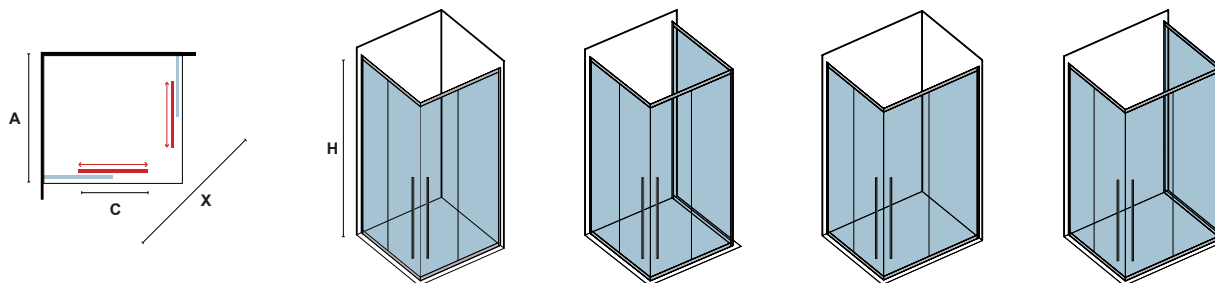

SANTORINI 100 GOLD

ΚΡΥΣΤΑΛΛΟ: ΔΙΑΦΑΝΟ • GLASS: TRASPARENT

SANTORINI 100				ΧΡΩΜΑ ΠΡΟΦΙΛ PROFILE COLOR	
ΔΙΑΣΤΑΣΗ (mm) SIZE	ΕΙΣΟΔΟΣ (mm) DOOR OPENING	ΠΡΟΣΑΡΜΟΓΗ (mm) ADJUSTABLE	ΒΑΡΟΣ (kg) WEIGHT	ΧΡΥΣΟ GOLD	
A	C	A		ΤΙΜΗ PRICE	COD.
700	180	680-695	34	669,00 €	5206836660714
800	220	780-795	38	699,00 €	5206836660721
900	260	880-895	42	729,00 €	5206836660738
1000	280	980-995	46	749,00 €	5206836660745
1100	320	1080-1095	50	679,00 €	5206836660752
1200	360	1180-1195	54	799,00 €	5206836660769
Μικρές τροποποιήσεις & κόψιμο προφίλ έως 50 mm • Small modifications-section cutter up to 50 mm				119,90 €	-
Ειδικών διαστάσεων • Special dimensions (H≤2000mm)				999,00 €	5206836660509
Ειδικά κρύσταλα • Special glazing				1.149,00 €	5206836059525

* Χ: Είσοδος, Προσθέστε τις διαστάσεις των πλευρών "C" • Entrance, Sum the value of each side "C"

Κλείσιμο "soft close" της συρόμενης πόρτας. Συνδυάζεται με πλαϊνό σταθερό κρύσταλλο NR-10.
Soft closing of the sliding door. Combined with side pannel NR-10.

Κάθε πλευρά καμπίνας είναι συσκευασμένη ξεχωριστά. Οι τιμές αφορούν μόνο μία πλευρά.
Each side part of the cabin is packed separately. The prices are referred only to one side panel.

Οδηγίες, ανταλλακτικά και άλλα.
Manual, spare parts and more.

SANTORINI 100