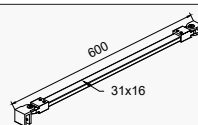

A=1200-1400, x1
A=1500-1800, x2

WALKIN 1, ΣΤΑΘΕΡΟ ΚΡΥΣΤΑΛΛΟ • SIDE PANEL			ΧΡΩΜΑ ΠΡΟΦΙΛ PROFILE COLOR	
ΔΙΑΣΤΑΣΗ (mm) SIZE	ΠΡΟΣΑΡΜΟΓΗ (mm) ADJUSTABLE	ΒΑΡΟΣ (kg) WEIGHT	ΧΡΩΜΕ CRHOME	
A	A		ΤΙΜΗ PRICE	COD.
500	480-500	33	269,00 €	5206836619125
600	580-600	34	269,00 €	5206836619132
700	680-700	38	253,00 €	5206836023397
800	780-800	42	278,00 €	5206836023410
900	880-900	49	289,00 €	5206836023427
1000	980-1000	55	299,00 €	5206836028873
1100	1080-1100	60	329,00 €	5206836051604
1200	1180-1200	66	349,00 €	5206836023434
1400	1380-1400	72	399,00 €	5206836035536
1500 *	1480-1500	80	499,00 €	5206836055077
1600 *	1580-1600	85	549,00 €	5206836055084
1700 *	1680-1700	90	599,00 €	5206836055091
Προφίλ τοίχου • Profile wall (40x29x2000mm "N50")			69,90 €	5206836040318
Ειδικών διαστάσεων • Special dimensions (H≤2000mm)			649,00 €	5206836012407

ΠΟΛΥΧΡΗΣΤΙΚΗ ΑΝΤΗΡΙΔΑ
MULTIFUNCTIONAL BRACKET

CHROME 69,90 € 5206836683942