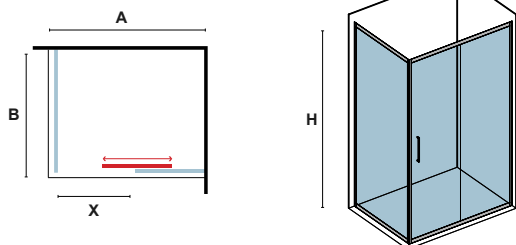

ANIMUS 400 & WALKIN 1 BLACK, GOLD

ΚΡΥΣΤΑΛΛΟ: ΔΙΑΦΑΝΟ • GLASS: TRASPARENT

ANIMUS 400

Οδηγίες, ανταλλακτικά και άλλα.
Manual, spare parts and more.

ANIMUS 400				ΧΡΩΜΑ ΠΡΟΦΙΛ PROFILE COLOR			
ΔΙΑΣΤΑΣΗ (mm) SIZE	ΕΙΣΟΔΟΣ (mm) DOOR OPENING	ΠΡΟΣΑΡΜΟΓΗ (mm) ADJUSTABLE	ΒΑΡΟΣ (kg) WEIGHT	ΜΑΥΡΟ BLACK		ΧΡΥΣΟ GOLD	
A	X	A		ΤΙΜΗ PRICE	COD.	ΤΙΜΗ PRICE	COD.
1200	480	1175-1190	55	999,00 €	5206836686103	999,00 €	5206836686240
1300	530	1275-1290	60	1.029,00 €	5206836686110	1.029,00 €	5206836686257
1400	580	1375-1390	65	1.049,00 €	5206836686127	1.049,00 €	5206836686288
1500	630	1475-1490	70	1.149,00 €	5206836686134	1.149,00 €	5206836686301
1600	680	1575-1590	75	1.199,00 €	5206836686141	1.199,00 €	5206836686318
1700	730	1675-1690	80	1.229,00 €	5206836686158	1.229,00 €	5206836686325
1800	780	1775-1790	84	1.299,00 €	5206836686165	1.299,00 €	5206836686332
Ειδικών διαστάσεων • Special dimensions (H≤2500mm)				1.499,00 €	5206836738185	1.499,00 €	5206836738185

A=1200-1400, x1
A=1500-1800, x2

WALKIN 1, ΣΤΑΘΕΡΟ ΚΡΥΣΤΑΛΛΟ • SIDE PANEL			ΧΡΩΜΑ ΠΡΟΦΙΛ PROFILE COLOR			
ΔΙΑΣΤΑΣΗ (mm) SIZE	ΠΡΟΣΑΡΜΟΓΗ (mm) ADJUSTABLE	ΒΑΡΟΣ (kg) WEIGHT	ΜΑΥΡΟ BLACK		ΧΡΥΣΟ GOLD	
A	A		ΤΙΜΗ PRICE	COD.	ΤΙΜΗ PRICE	COD.
500	480-500	33	289,00 €	5206836634784	359,00 €	5206836664859
600	580-600	34	289,00 €	5206836634791	359,00 €	5206836664897
700	680-700	38	289,00 €	5206836056593	359,00 €	5206836056715
800	780-800	42	299,00 €	5206836056609	389,00 €	5206836056722
900	880-900	49	319,00 €	5206836056616	409,00 €	5206836056739
1000	980-1000	55	335,00 €	5206836056630	429,00 €	5206836056746
1100	1080-1100	60	359,00 €	5206836056647	459,00 €	5206836056753
1200	1180-1200	66	385,00 €	5206836056654	479,00 €	5206836056760
1400	1380-1400	72	429,00 €	5206836056678	529,00 €	5206836056777
1500 *	1480-1500	80	549,00 €	5206836056685	649,00 €	5206836056784
1600 *	1580-1600	85	599,00 €	5206836056692	699,00 €	5206836056791
1700 *	1680-1700	90	649,00 €	5206836056708	749,00 €	5206836056807
Ειδικών διαστάσεων • Special dimensions (H≤2000mm)			799,00 €	5206836012407	899,00 €	5206836012407

ΠΟΛΥΧΡΗΣΤΙΚΗ ΑΝΤΗΡΙΔΑ MULTIFUNCTIONAL BRACKET

BLACK	79,90 €	5206836683959
GOLD	89,90 €	5206836683973

x2

Η αντηρίδα είναι απαραίτητη για τον συνδυασμό της καμπίνας ANIMUS με WALKIN 1 • Bracket is essential for combining ANIMUS shower cabin with WALKIN 1

* Ξύλινη συσκευασία • Wooden packing (A≥1500mm)

99,00 €

8 mm

2000 mm

Εσωτερικά
Internally