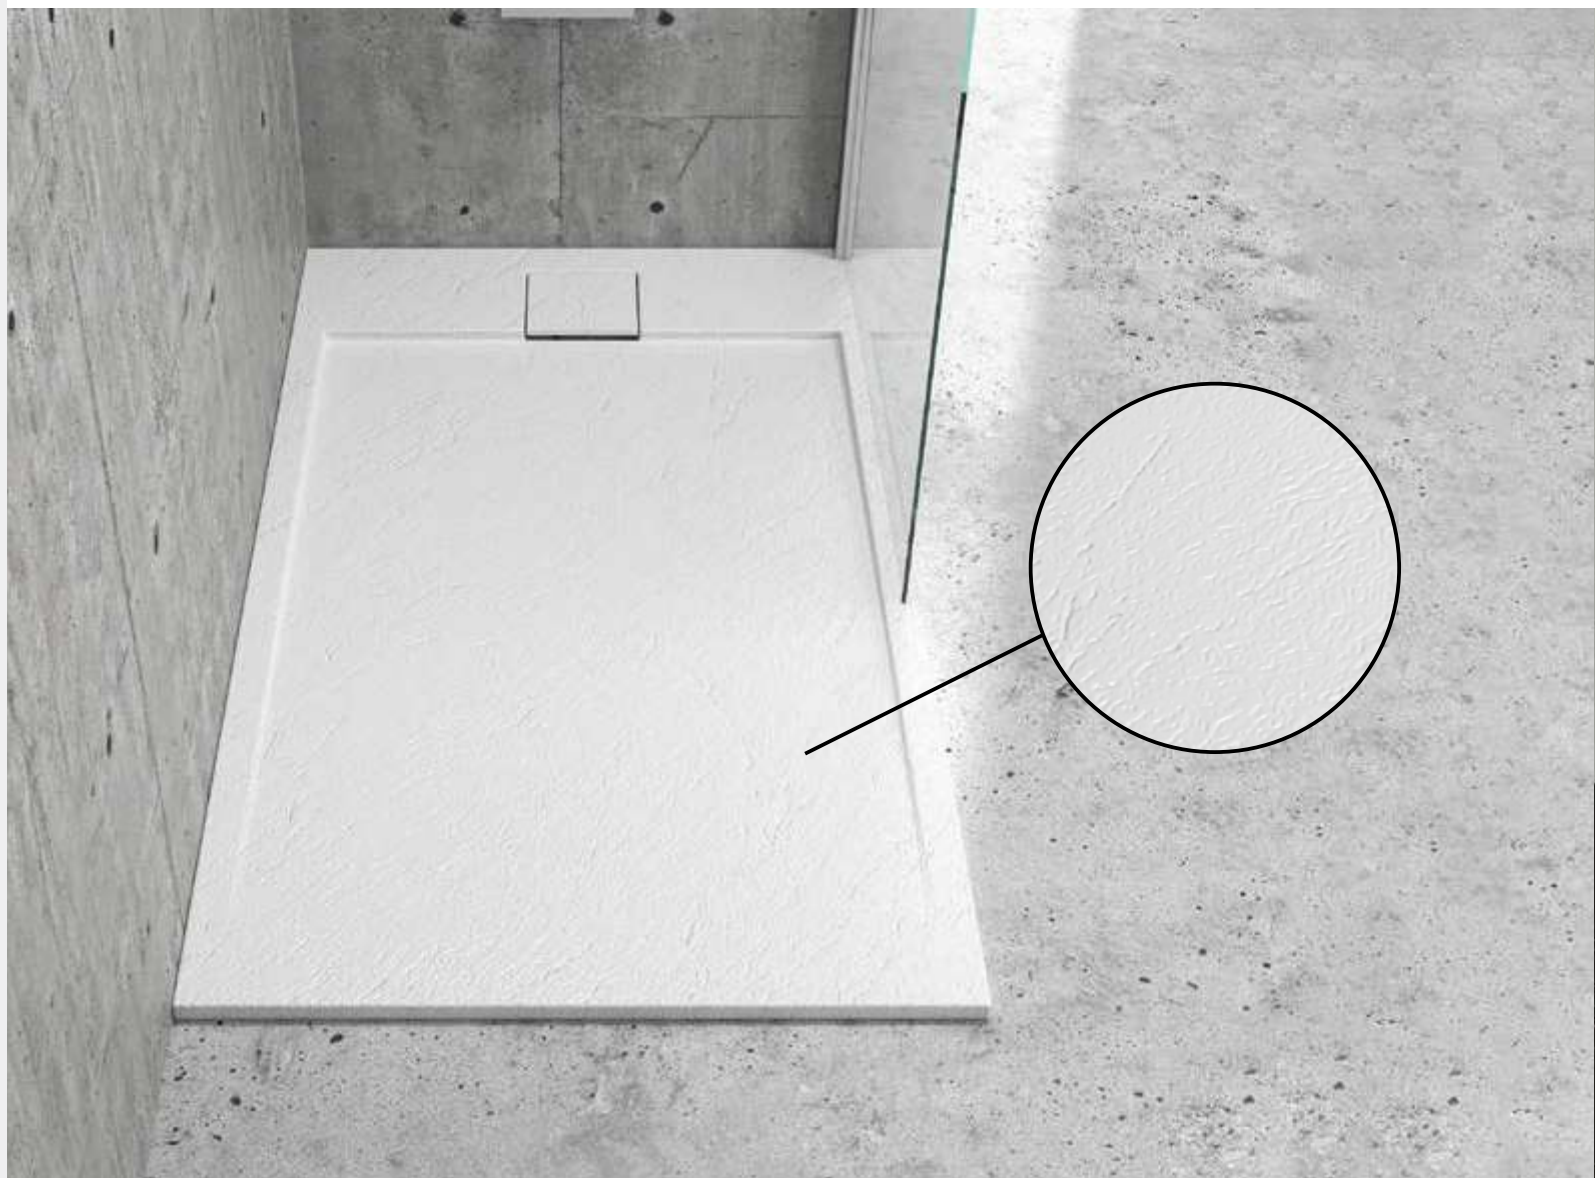

ROCCIA ΛΕΥΚΟ • WHITE

ARTIFICIAL STONE SHOWER TRAY

ΔΙΑΣΤΑΣΗ (mm) SIZE			ΤΙΜΗ PRICE	COD.
B	A	H		
100	70	2,3	389,00 €	5206836045757
100	80	2,3	399,00 €	5206836045801
120	70	2,3	399,00 €	5206836045764
120	80	2,3	419,00 €	5206836045818
140	70	2,3	429,00 €	5206836045771
140	80	2,3	449,00 €	5206836045825
160	70	2,5	479,00 €	5206836045788
160	80	2,5	489,00 €	5206836045832
170	70	2,5	489,00 €	5206836059037
180	70	2,5	549,00 €	5206836045795