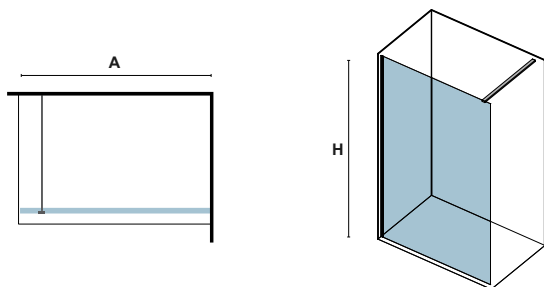

FREE 1

Οδηγίες, ανταλλακτικά και άλλα.
Manual, spare parts and more.

FREE 1 BLACK, ΣΤΑΘΕΡΟ ΚΡΥΣΤΑΛΛΟ • SIDE PANEL			ΧΡΩΜΑ ΠΡΟΦΙΛ PROFILE COLOR	
ΔΙΑΣΤΑΣΗ (mm) SIZE	ΠΡΟΣΑΡΜΟΓΗ (mm) ADJUSTABLE	ΒΑΡΟΣ (kg) WEIGHT	ΜΑΥΡΟ BLACK	
B	B		ΤΙΜΗ PRICE	COD.
300	285-300	10	299,00 €	5206836659121
400	385-400	11	299,00 €	5206836659138
700	685-700	20	329,00 €	5206836028767
800	785-800	32	359,00 €	5206836028774
900	885-900	35	379,00 €	5206836028781
1000	985-100	37	419,00 €	5206836028798
1200	1185-1200	40	439,00 €	5206836028804
1400	1385-1400	44	469,00 €	5206836028811

Μεγάλη τηλεσκοπική αντηρίδα 1200mm. Συνθετικό προφίλ στεγανοποίησης κρυστάλλου που τοποθετείται στο δάπεδο. Σταθεροποιητής δαπέδου.

Bracket (700-1200mm). Floor isolation elastic gasket. Floor glass stabilizer.

x1

6 mm

2000 mm

Μέσα/Εξω
In/Out