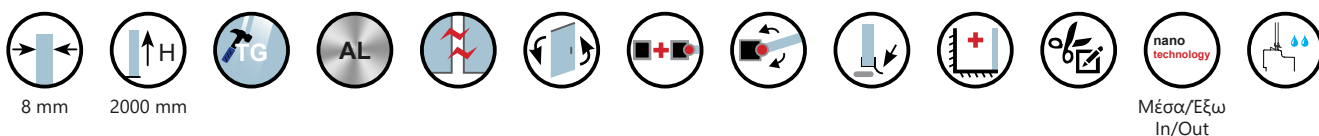

Τα κόκκινα ψηφία αναφέρονται σε προϊόντα με παράδοση 35 ημερών
Red digits are referred to products with 35 days delivery