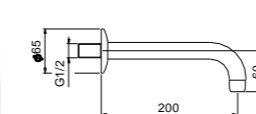

30 CR 8767
Bocca a muro 20 cm
piastra tonda ø65 mm.
Wall spout 20 cm, round
plate Ø65 mm.
ΣΤΟΜΙΟ ΕΚΡΟΗΣ ΜΕ
ΡΟΖΕΤΑ ΚΥΚΛΙΚΗ.

CR € 32,19