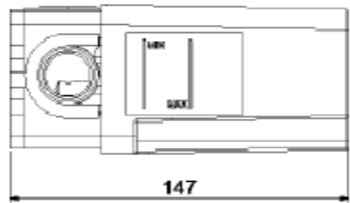

K-BOX

Built-in K-Box shower system

1_way

35 BOX0 01

Sistema doccia incasso K-Box.

Built-in K-Box shower system.

ΚΥΤΙΟ ΠΡΟΣΤΑΣΙΑΣ ΓΙΑ ΕΝΤΟΙΧΙΖΟΜΕΝΗ 1 ΕΞΟΔΟΥ ΓΙΑ ΓΥΦΟΣΑΝΙΔΑ.

CR € 10,91