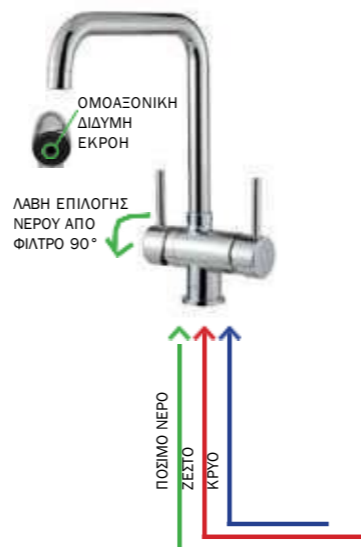

44 CR 5469
Miscelatore lavello con deviatore per acqua potabile.
One hole sink mixer with drinking water diverter.
ΥΔΡΟΑΝΑΜΙΚΤΗΡ ΝΕΡΟΧΥΤΗ 3 ΠΑΡΟΧΩΝ ΟΜΟΑΞΟΝΙΚΗ.

CR € 229,62

Clin

CR € 67,56

CR € 77,63

CR € 31,20