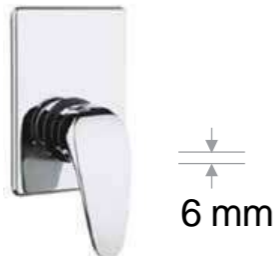

Max

32 CR 1302
Miscelatore doccia incasso.
Built-in shower mixer.
ΕΝΤΟΙΧΙΣΜΕΝΟΣ ΑΝΑΜΙΚΤΗΣ.
CR € 45,28