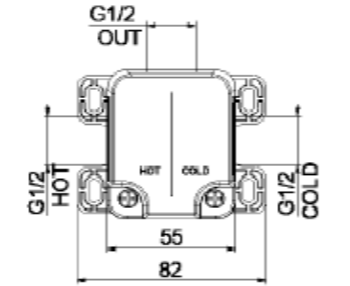

K-BOX

Built-in K-Box shower system

1_way

35 BOX0 01

Sistema doccia incasso K-Box.

Built-in K-Box shower system.

ΚΥΤΙΟ ΠΡΟΣΤΑΣΙΑΣ ΓΙΑ ΕΝΤΟΙΧΙΖΟΜΕΝΗ 1 ΕΞΟΔΟΥ ΓΙΑ ΓΥΦΟΣΑΝΙΔΑ.

CR € 10,91