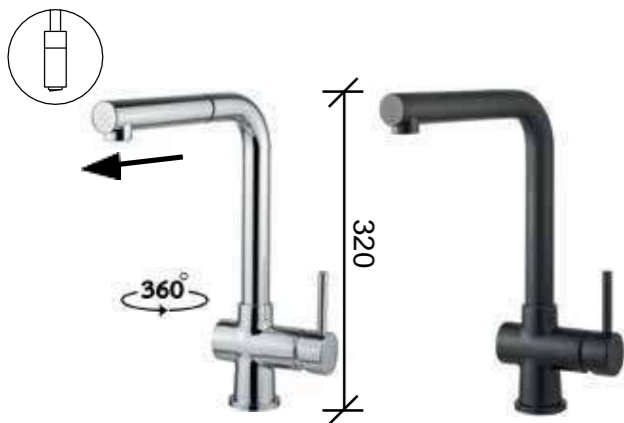

Kitchen

Ø 35 mm

306CR9201 _ ROMA

Miscelatore lavello, doccetta estraibile, flex cm 50.

One hole sink mixer, pull-out shower, flex cm 50.

ΥΔΡΟΑΝΑΜΙΚΤΗΡ ΝΕΡΟΧΥΤΗ ΜΕ ΕΞΕΡΧΟΜΕΝΗ ΚΕΦΑΛΗ.

CR € 120,43
NN € 136,59