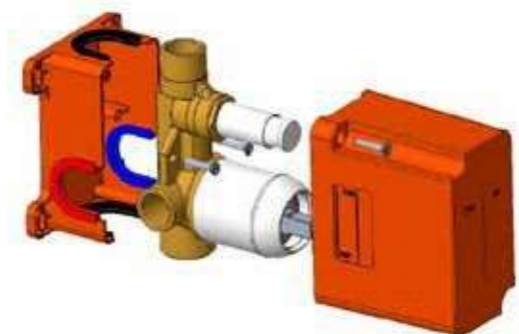

#### 35 BOX0 10

Sistema doccia incasso K-Box, due uscite.

2-way built-in K-Box shower system.

ΚΥΤΙΟ ΠΡΟΣΤΑΣΙΑΣ ΓΙΑ ΕΝΤΟΙΧΙΖΟΜΕΝΗ 2 ΕΞΟΔΩΝ ΓΙΑ ΓΥΦΟΣΑΝΙΔΑ.

CR € 15,27