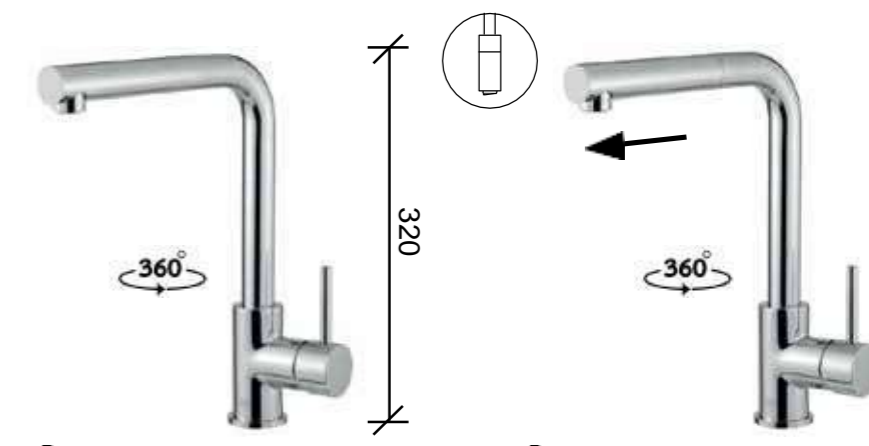

Ø 35 mm

306CR9215 _ FIRENZE

Miscelatore lavello, flex cm 50.

One hole sink mixer, flex cm 50.

ΥΔΡΟΑΝΑΜΙΚΤΗΡ ΝΕΡΟΧΥΤΗ.

CR € 97,02
NN € 109,57