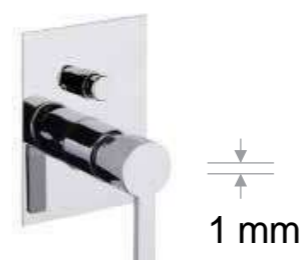

Κatana

77 CR 7517
Miscelatore doccia incasso.
2-way built-in shower mixer.
ΕΝΤΟΙΧΙΣΜΕΝΟΣ ΑΝΑΜΙΚΤΗΣ ΜΕ
ΕΚΤΡΟΠΕΑ.
CR € 80,37