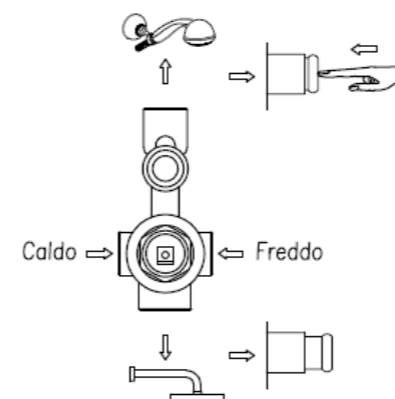

ΘΕΜΑ: ΣΥΝΔΕΣΜΟΛΟΓΙΑ ΕΝΤΟΙΧΙΖΟΜΕΝΟΥ ΔΙΑΚΟΠΤΗ ΓΙΑ ΔΥΟ ΕΞΟΔΟΥΣ.

Αξιότιμοι συνεργάτες,

Αναφορικά με τους εντοιχιζόμενους διακόπτες με εκτροπέα (για δυο εξόδους) ισχύουν τα εξής: Η έξοδος 3/4" του κορμού της εντοιχιζόμενης, είναι η ΠΡΩΤΗ έξοδος που θα τρέξει το νερό όταν ανοίξουμε τον αναμεικτη.

Η έξοδος 1/2" είναι η έξοδος που θα τρέξει το νερό εφόσον πατηθεί ο εκτροπέας.

Σε περίπτωση που έχετε κώδωνα και σπιράλ με τηλέφωνο, και συνδέσετε το σπιράλ με τηλέφωνο στην έξοδο 3/4", θα εξέρχεται το νερό πρώτα από το σπιράλ + τηλέφωνο εάν ανοίξετε τον αναμεικτη. Στην διάθεση σας για κάθε διευκρίνιση,

Due to this installation form, the opening of the mixer will provide the shower head with water. By pushing the diverter, will change the flow to the second exit.