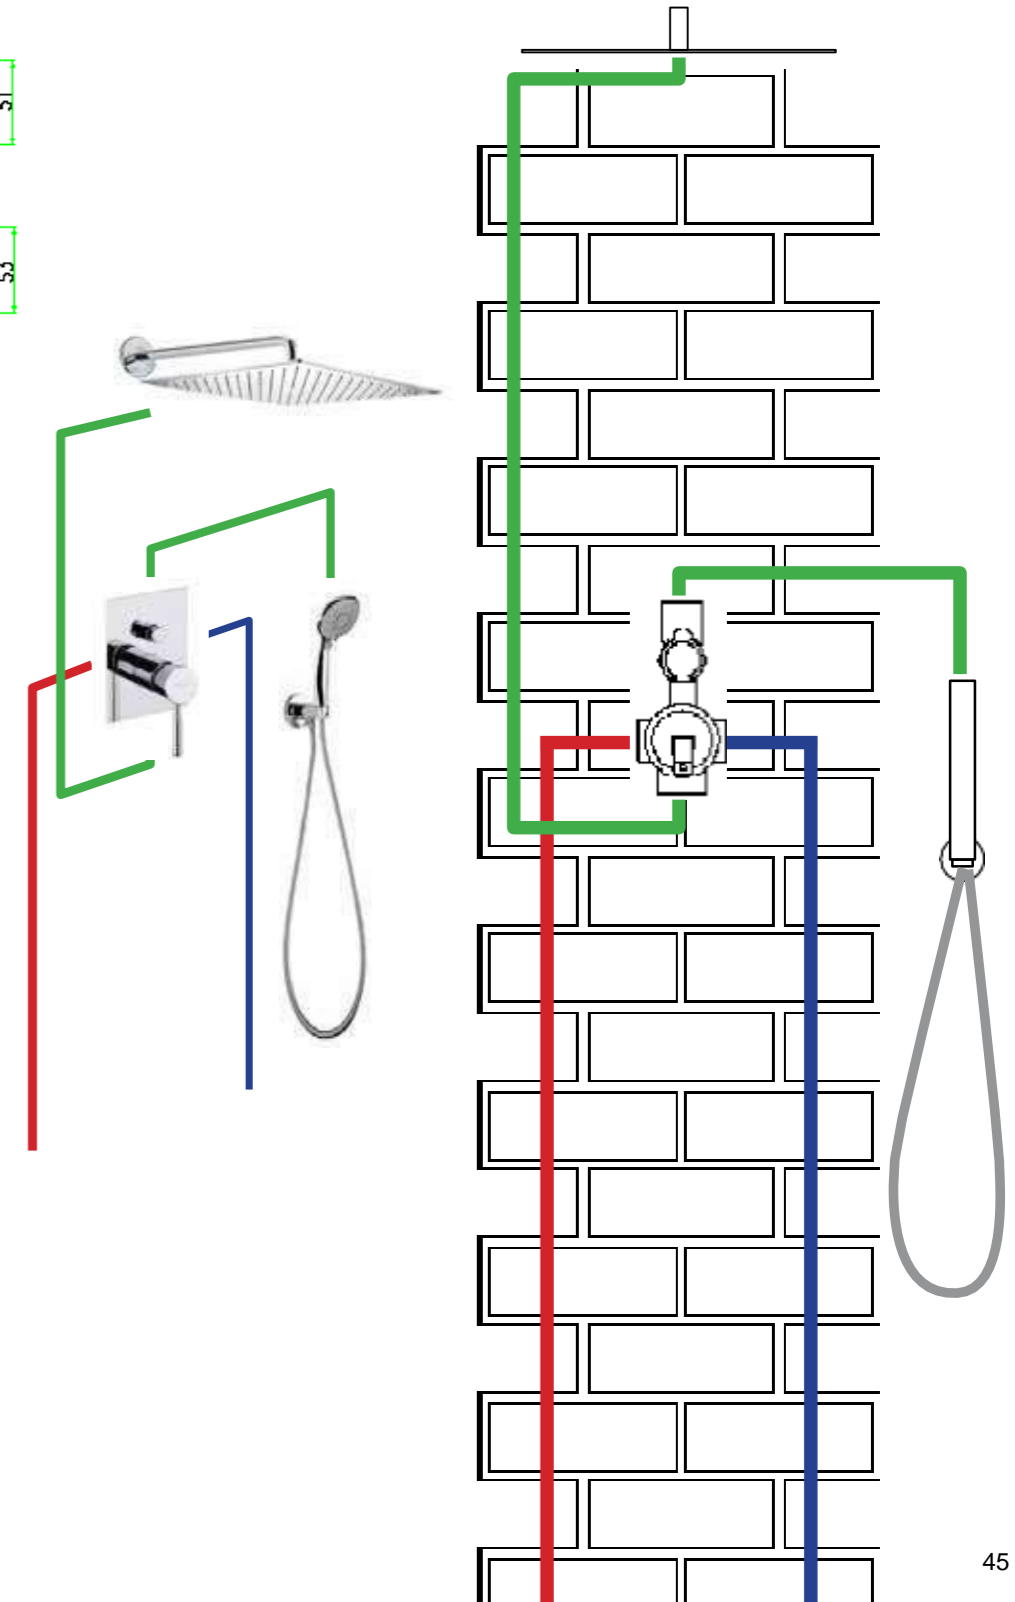

ΘΕΜΑ: ΣΥΝΔΕΣΜΟΛΟΓΙΑ ΕΝΤΟΙΧΙΖΟΜΕΝΟΥ ΔΙΑΚΟΠΤΗ ΓΙΑ ΔΥΟ ΕΞΟΔΟΥΣ.

Αξιότιμοι συνεργάτες,

Αναφορικά με τους εντοιχιζόμενους διακόπτες με εκτροπέα (για δυο εξόδους) ισχύουν τα εξής: Η έξοδος 3/4" του κορμού της εντοιχιζόμενης, είναι η ΠΡΩΤΗ έξοδος που θα τρέξει το νερό όταν ανοίξουμε τον αναμεικτη.

Η έξοδος 1/2" είναι η έξοδος που θα τρέξει το νερό εφόσον πατηθεί ο εκτροπέας.

Σε περίπτωση που έχετε κώδωνα και σπιράλ με τηλέφωνο, και συνδέσετε το σπιράλ με τηλέφωνο στην έξοδο 3/4", θα εξέρχεται το νερό πρώτα από το σπιράλ + τηλέφωνο εάν ανοίξετε τον αναμεικτη. Στην διάθεση σας για κάθε διευκρίνιση,

Due to this installation form, the opening of the mixer will provide the shower head with water. By pushing the diverter, will change the flow to the second exit.