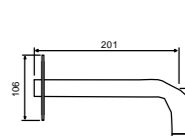

30 CR 8769
Bocca a muro 20 cm piastra tonda
in acciaio ø106 mm.
Wall spout 20 cm, round plate Ø106 mm.
ΣΤΟΜΙΟ ΕΚΡΟΗΣ ΜΕ ΡΟΖΕΤΑ ΚΥΚΛΙΚΗ.

CR € 40,82