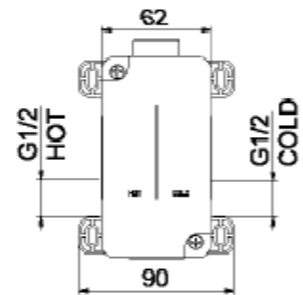

#### 35 BOX0 10

Sistema doccia incasso K-Box, due uscite.

2-way built-in K-Box shower system.

ΚΥΤΙΟ ΠΡΟΣΤΑΣΙΑΣ ΓΙΑ ΕΝΤΟΙΧΙΖΟΜΕΝΗ 2 ΕΞΟΔΩΝ ΓΙΑ ΓΥΦΟΣΑΝΙΔΑ.

CR € 15,27