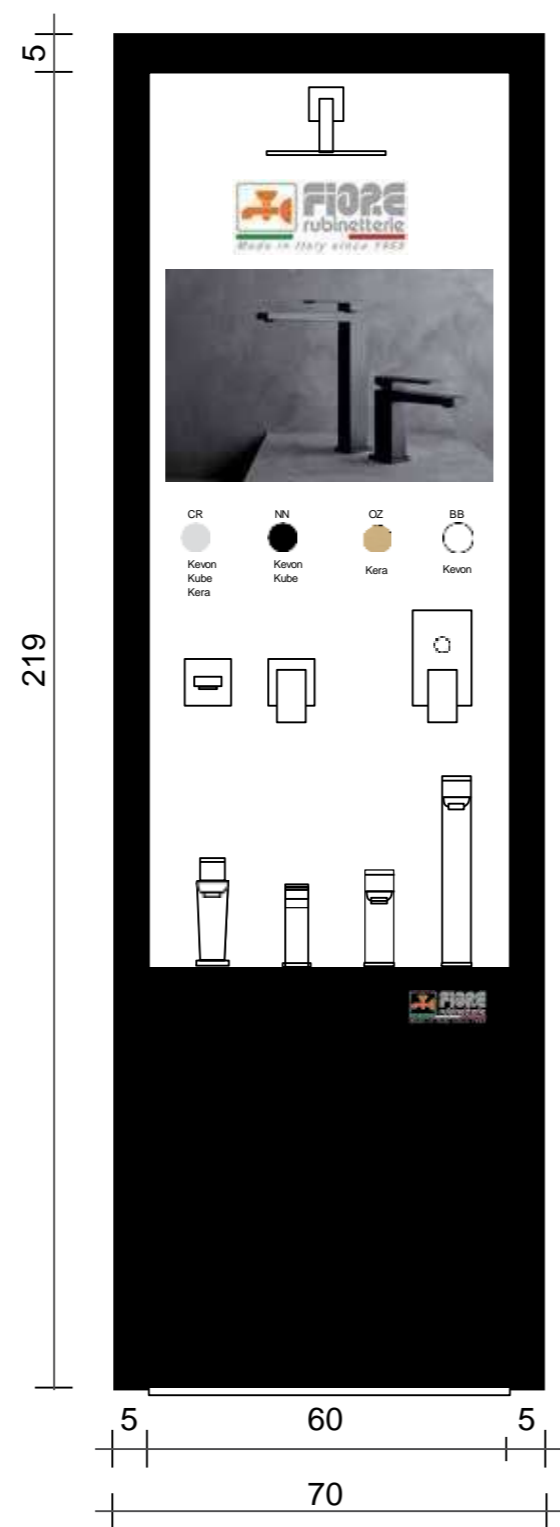

## DEMONSTRATION BOARD

Codice espositore: 35 EXPOV5

Prezzo: € 700

Codice espositore: 35 EXPO12

Prezzo: € 6.240

Kube	Kera
100NN8515	88OZ5513
100NN7597	Kevon
100NN7517	81BB8123
30NN8650	81NN8119