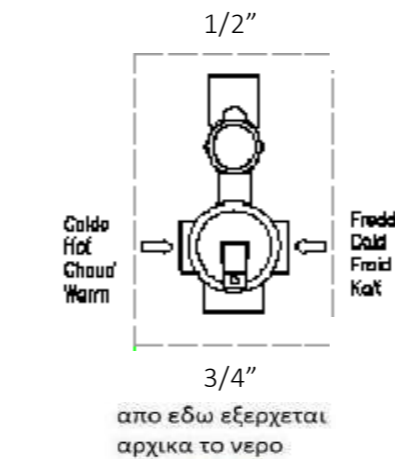

ΘΕΜΑ: ΣΥΝΔΕΣΜΟΛΟΓΙΑ ΕΝΤΟΙΧΙΖΟΜΕΝΟΥ ΔΙΑΚΟΠΤΗ ΓΙΑ ΔΥΟ ΕΞΟΔΟΥΣ.

Αξιότιμοι συνεργάτες,

Αναφορικά με τους εντοιχιζόμενους διακόπτες με εκτροπέα (για δυο εξόδους) ισχύουν τα εξής: Η έξοδος 3/4" του κορμού της εντοιχιζόμενης, είναι η ΠΡΩΤΗ έξοδος που θα τρέξει το νερό όταν ανοίξουμε τον αναμεικτη.

Η έξοδος 1/2" είναι η έξοδος που θα τρέξει το νερό εφόσον πατηθεί ο εκτροπέας.

Σε περίπτωση που έχετε κώδωνα και σπιράλ με τηλέφωνο, και συνδέσετε το σπιράλ με τηλέφωνο στην έξοδο 3/4", θα εξέρχεται το νερό πρώτα από το σπιράλ + τηλέφωνο εάν ανοίξετε τον αναμεικτη. Στην διάθεση σας για κάθε διευκρίνιση,

Due to this installation form, the opening of the mixer will provide the shower head with water. By pushing the diverter, will change the flow to the second exit.