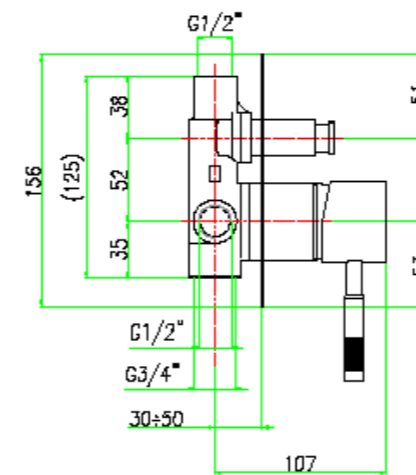

ΘΕΜΑ: ΣΥΝΔΕΣΜΟΛΟΓΙΑ ΕΝΤΟΙΧΙΖΟΜΕΝΟΥ ΔΙΑΚΟΠΤΗ ΓΙΑ ΔΥΟ ΕΞΟΔΟΥΣ.

Αξιότιμοι συνεργάτες,

Αναφορικά με τους εντοιχιζόμενους διακόπτες με εκτροπέα (για δυο εξόδους) ισχύουν τα εξής: Η έξοδος 3/4" του κορμού της εντοιχιζόμενης, είναι η ΠΡΩΤΗ έξοδος που θα τρέξει το νερό όταν ανοίξουμε τον αναμεικτη.

Η έξοδος 1/2" είναι η έξοδος που θα τρέξει το νερό εφόσον πατηθεί ο εκτροπέας.

Σε περίπτωση που έχετε κώδωνα και σπιράλ με τηλέφωνο, και συνδέσετε το σπιράλ με τηλέφωνο στην έξοδο 3/4", θα εξέρχεται το νερό πρώτα από το σπιράλ + τηλέφωνο εάν ανοίξετε τον αναμεικτη. Στην διάθεση σας για κάθε διευκρίνιση,

Due to this installation form, the opening of the mixer will provide the shower head with water. By pushing the diverter, will change the flow to the second exit.