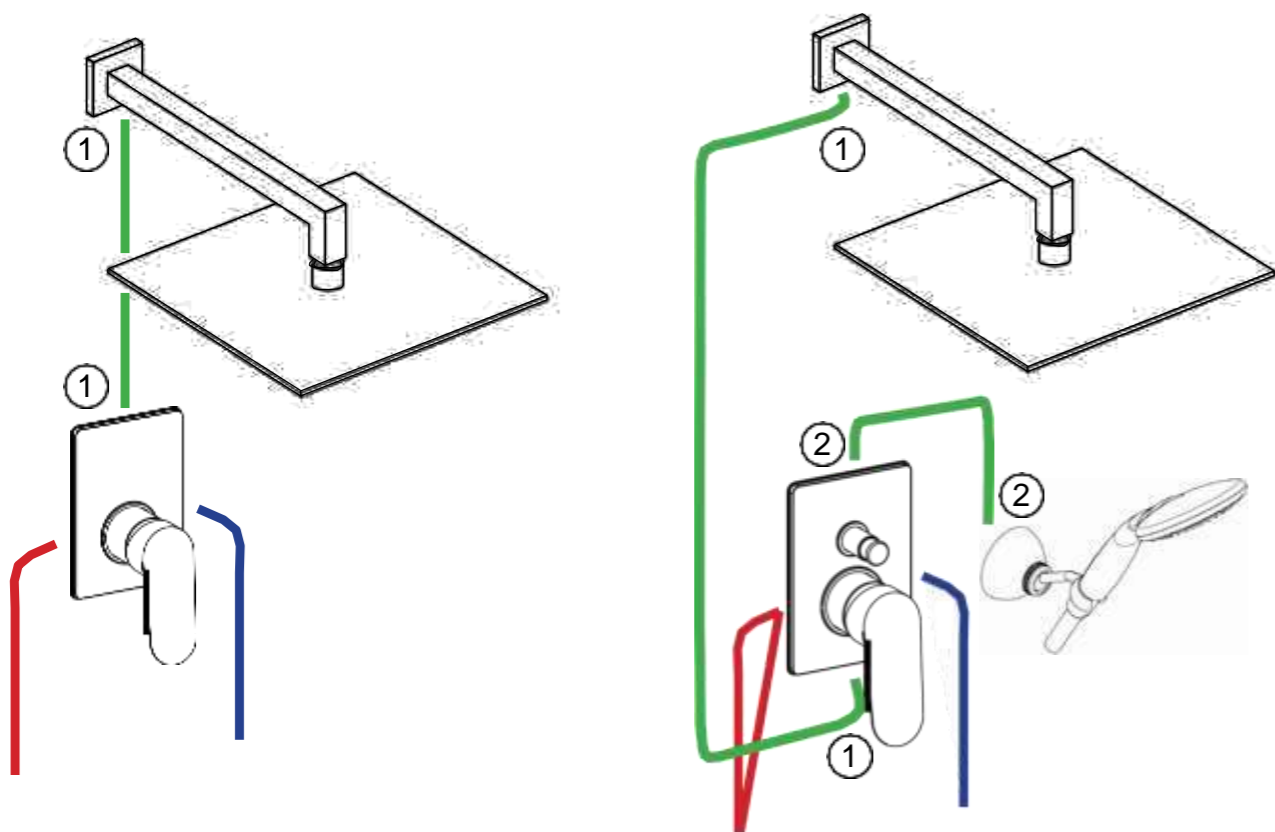

### Κyro

**86 CR 7506**  
Miscelatore doccia incasso.  
2-way built-in shower mixer.  
ΕΝΤΟΙΧΙΣΜΕΝΟΣ ΑΝΑΜΙΚΤΗΣ ΜΕ  
ΕΚΤΡΟΠΕΑ.  
**CR € 87,72**