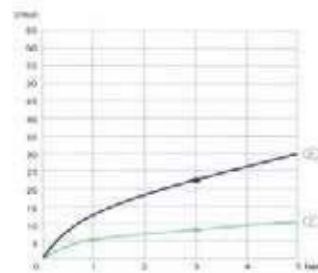

Eco aerator

ECO AERATOR : Η FIORE RUBINETTERIE SRL εξοπλίζει πολλά μοντελα της με τον ρυθμιστή εκροής 7,5lt/min , με αερα, για πιεση εισοδου 3 bar, Κλασης Ζ. Οι συνηθεις ρυθμιστες , με παροχη 23lt/min, ταξινομουνται στην Κλαση Β. Η πραγματικη διαφορα στην καταναλωση είναι φανερη (δες και γραφημα) αλλα σχεδον ανεπαισθητη για τον συνηθη καταναλωτη που απολαμβανει την ιδια ικανοποιηση από την διαμορφωμενη δεσμη νερου.

Eco Spray 2 l/min

2 lt/min ECO SPRAY : αυτος ο ρυθμιστής εκροής μπορεί να ενσωματωθεί στους υδροαναμηκτες μας , κατοπιν παραγγελιας η να αντικαταστασθη τον εργοστασιακο σε μεταγενεστερο χρονο. Διαμορφωνει μια παροχη 2 lt/min για πιεση εισοδου 1 εως 5 bar , επιτυγχανοντας μεγαστη οικονομια νερου και θερμικης ενεργειας.

Flow regulator

Flow regulator : ο ρυθμιστής παροχής εξοδου (χωρις αερα) μπορεί να ενσωματωθεί στους υδροαναμηκτες ΛΟΥΤΗΡΑ της FIORE, κατοπιν παραγγελιας η να αντικαταστασθη τον εργοστασιακο σε μεταγενεστερο χρονο. Τοποθετειαται μεταξυ του ευκαμπτου σωληνα και του εκτροπεια του υδροαναμηκτηρα, η μεταξυ του σωληνα και του κωδωνα εκροης στην περιπτωση εντοιχισμενου υδροαναμηκτηρα. Διαμορφωνει μια παροχη 7 lt/min στα 3 bar και ταξινομειται στην Κλαση Ζ.

	Page
KUBE	Σελις 6
KERA	Σελις 10
KEVON NN	Σελις 14
KEVON	Σελις 18
ALTURA MIA!	Σελις 19
KYRO	Σελις 20
MAX	Σελις 22
KYMA	Σελις 23
XO	Σελις 24
XT	Σελις 25
KATANA	Σελις 26
KALOS	Σελις 28
XQ	Σελις 29
JAFAR	Σελις 30
XENON	Σελις 32
TERMOTY	Σελις 35
XS VIP	Σελις 36
MARGOT	Σελις 38
XENOMAT	Σελις 40
CLIN	Σελις 41
CLASSIC LINE	Σελις 42
ASTRO	Σελις 42
K-BOX	Σελις 44
ΚΩΔΩΝΕΣ - SOFFIONI	Σελις 50
ΕΚΘΕΤΗΡΙΑ - DEMONSTRATION BOARD	Σελις 54
ΑΝΤΑΛΛΑΚΤΙΚΑ - SPAREPARTS	Σελις 69
ALTURA MIA!	Σελις 60
KEVON - MAX	Σελις 61
KYRO - KYMA	Σελις 63
XO - KATANA - KALOS - TERMOTY - XQ	Σελις 64
JAFAR - XENON	Σελις 65
XS VIP - XT - CLIN	Σελις 67
MARGOT - CLASSIC LINE	Σελις 68

ΚΟΥΖΙΝΑ — KITCHEN

ΑΠΑΓΟΡΕΥΕΤΑΙ Η ΑΝΑΔΗΜΟΣΙΕΥΣΗ, Η ΑΝΑΠΑΡΑΓΩΓΗ, ΟΛΙΚΗ Η ΜΕΡΙΚΗ ΑΥΤΟΥ ΤΟΥ 60ΣΕΛΙΔΟΥ ΤΙΜΟΚΑΤΑΛΟΓΟΥ ΜΕ ΟΠΟΙΟΝΔΗΠΟΤΕ ΤΡΟΠΟ , ΧΩΡΙΣ ΤΗΝ ΠΡΟΗΓΟΥΜΕΝΗ ΑΔΕΙΑ ΤΟΥ ΣΥΓΓΡΑΦΕΑ. Νομος 2121/1993 και Κανονες Δ.Δ. που ισχυουν στην Ελλαδα. ΙΔΙΟΚΤΗΣΙΑ FIORE RUBINETTERIE SRL 2015.-