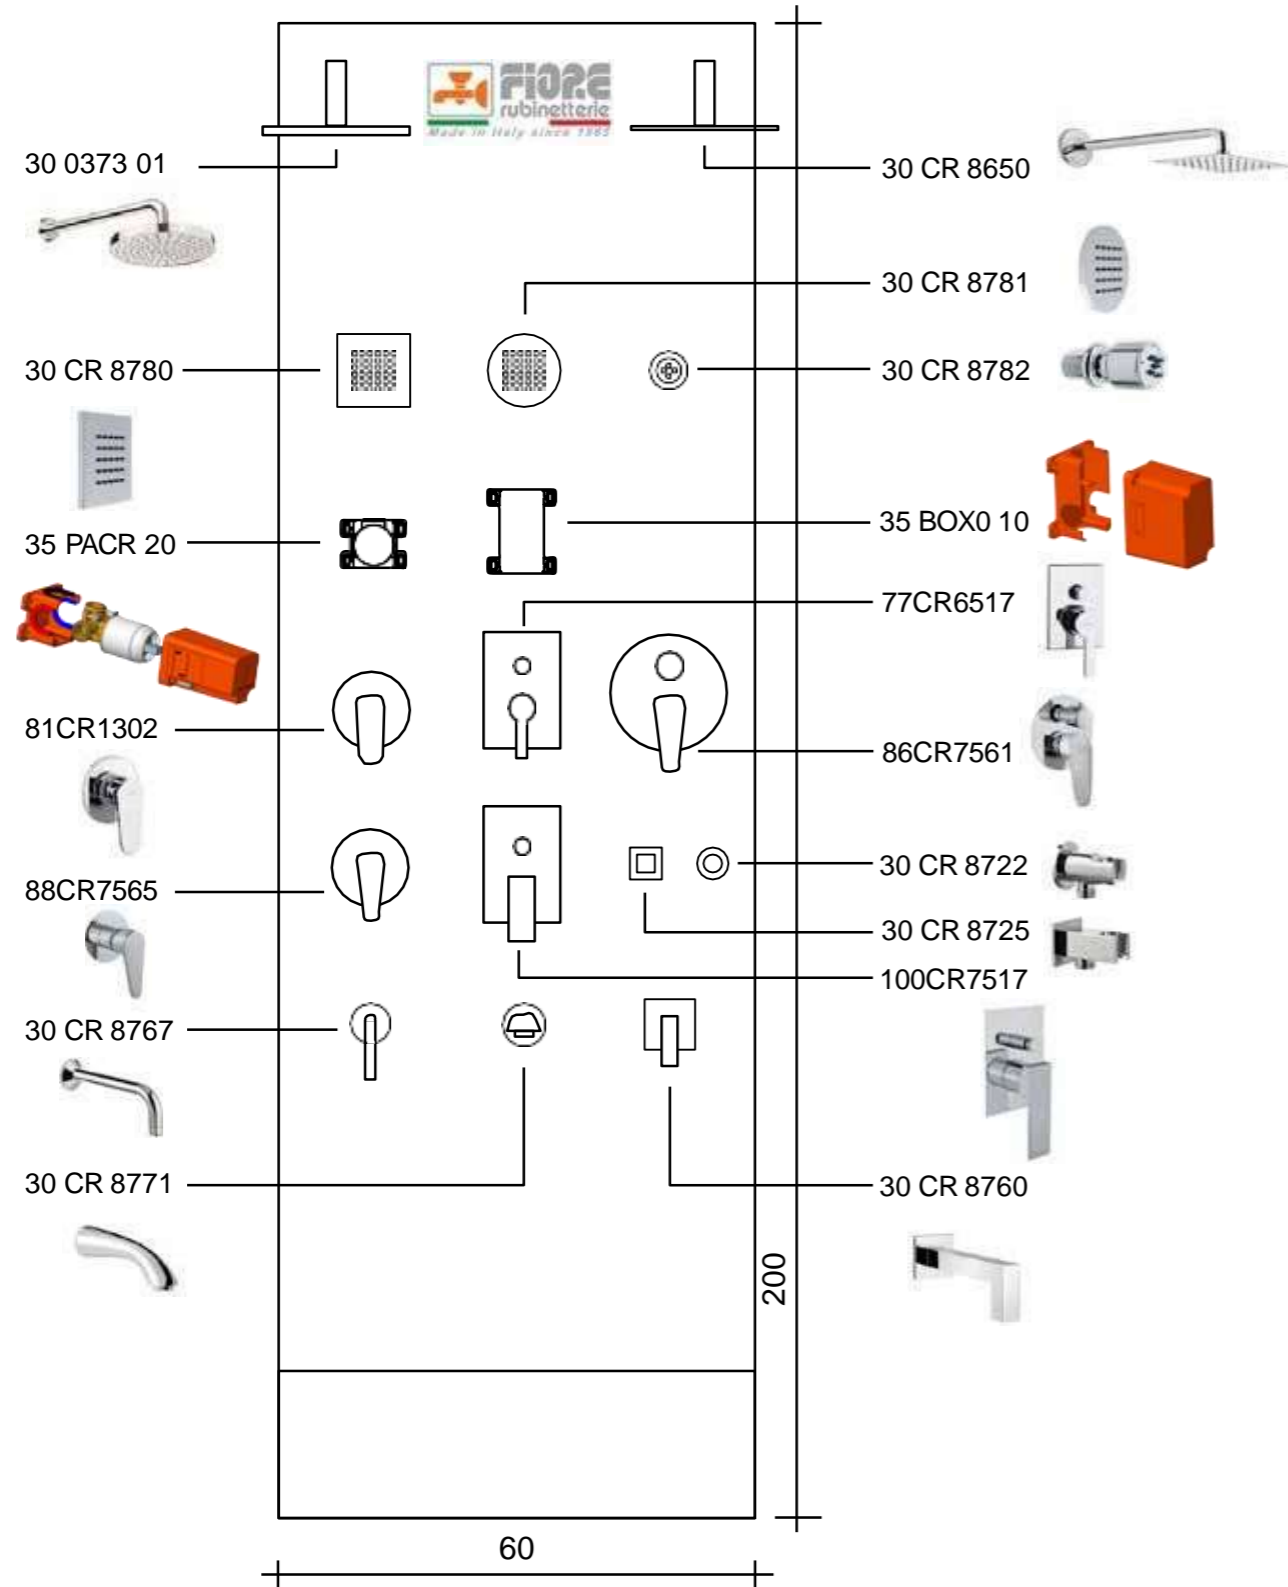

Εκθετήριο Εντοιχισμένων DEMONSTRATION BOARD FOR BUILT-IN MIXERS

Codice espositore: 35 EXPO 11
Prezzo: € 2450