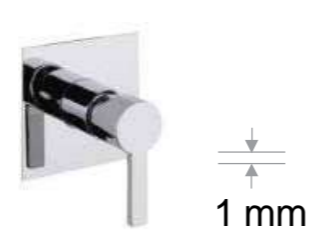

Κatana

77 CR 7515
Miscelatore doccia incasso.
Built-in shower mixer.
ΕΝΤΟΙΧΙΣΜΕΝΟΣ ΑΝΑΜΙΚΤΗΣ.
CR € 49,93