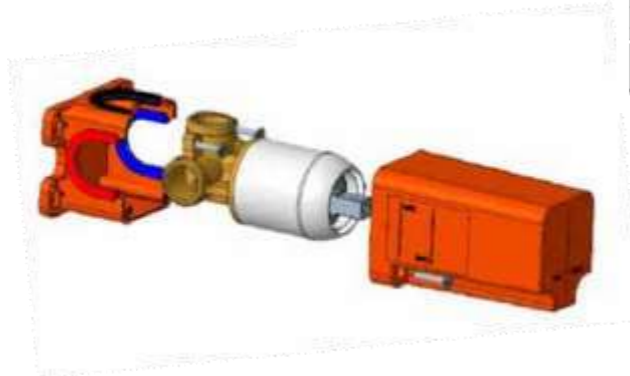

#### 35 BOX0 01

Sistema doccia incasso K-Box.

Built-in K-Box shower system.

ΚΥΤΙΟ ΠΡΟΣΤΑΣΙΑΣ ΓΙΑ ΕΝΤΟΙΧΙΖΟΜΕΝΗ 1 ΕΞΟΔΟΥ ΓΙΑ ΓΥΦΟΣΑΝΙΔΑ.

CR € 10,91