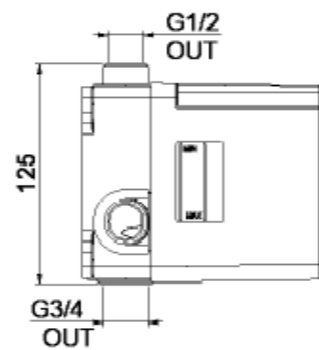

#### 35 BOX0 10

Sistema doccia incasso K-Box, due uscite.

2-way built-in K-Box shower system.

ΚΥΤΙΟ ΠΡΟΣΤΑΣΙΑΣ ΓΙΑ ΕΝΤΟΙΧΙΖΟΜΕΝΗ 2 ΕΞΟΔΩΝ ΓΙΑ ΓΥΦΟΣΑΝΙΔΑ.

CR € 15,27