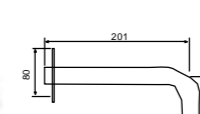

30 CR 8778
Bocca a muro 20 cm
piastra tonda ø80 mm.
Wall spout 20 cm, round
plate Ø80 mm.
ΣΤΟΜΙΟ ΕΚΡΟΗΣ ΜΕ
ΡΟΖΕΤΑ ΚΥΚΛΙΚΗ.

CR € 30,93