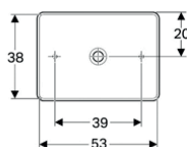

159,50 €

500.779.01.2

Επιτραπέζιος Νιπτήρας 55 εκ.
χωρίς υπερχειλίστη