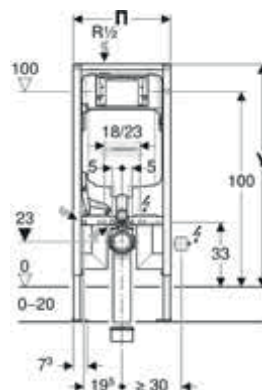

191,50 €

111.796.00.1

Εντοιχισμός σε τοίχο
απο γυψοσανίδα 8 εκ.
Καζανάκι εντ/νο
με ενσωματωμένη βάση
για κρεμαστή λεκάνη και
σετ στηρίγματα τοίχου 111.796