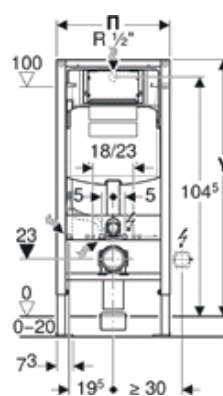

347,00 €

111.300.00.5 + 111.815.00.1

Εντοιχισμός σε τοίχο
απο γυψοσανίδα 12 εκ.
Καζανάκι εντ/νο
με ενσωματωμένη βάση
για κρεμαστή λεκάνη

Σετ στερέωσης
για καζανάκι
111.300.00.5