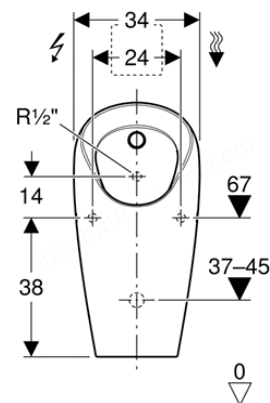

## Ουρητήριο SELVA

 Με ενσωματωμένο φωτοκύτταρο,  
Rimless, με εντοιχιζόμενη παροχή.

**116.083.00.1**

Λειτουργεί με μπαταρία (1.5VAA)

1.667,50€

**H**
**116.082.00.1**

Λειτουργεί με παροχή ρεύματος

1.667,50€