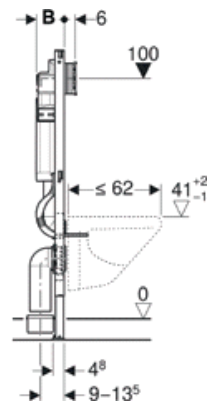

347,00 €

111.300.00.5 + 111.815.00.1

Εντοιχισμός σε τοίχο
απο γυψοσανίδα 12 εκ.
Καζανάκι εντ/νο
με ενσωματωμένη βάση
για κρεμαστή λεκάνη

Σετ στερέωσης
για καζανάκι
111.300.00.5