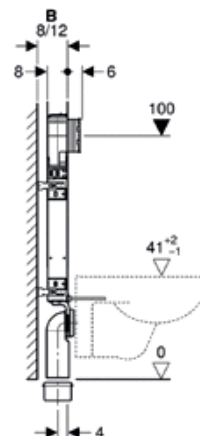

**Απαιτείται παροχή νερού και ρεύματος**

6.173,50 €

**GEBERIT**

**110.794.00.1**

Εντοιχισμός σε κτιστό τοίχο  
(μονό τούβλο 8 εκ.)  
Καζανάκι εντ/νο  
με ενσωματωμένη βάση  
για κρεμαστή λεκάνη.  
Περιλαμβάνει συστολή Φ90-100