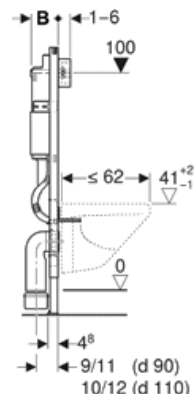

458.127.00.1 + 111.839.00.1

Εντοιχισμός σε τοίχο από γυψοσανίδα 12 εκ. Καζανάκι εντοιχιζόμενο με ενσωματωμένη βάση για κρεμαστή λεκάνη. Περιλαμβάνει συστολή Φ90-100

Σετ στερέωσης για καζανάκι 458.127.00.1