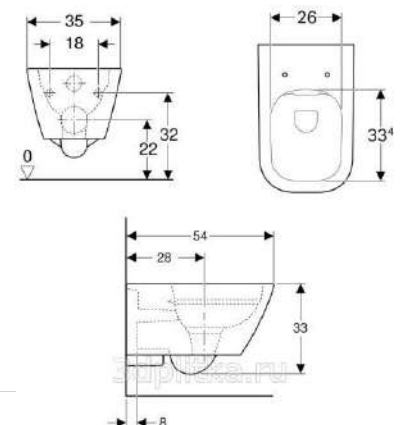

SMYLE

Κρεμαστή, τετράγωνη λεκάνη,  
Rimfree, Washdown WC

SMYLE

Κάθισμα με καπάκι, Αντιβακτηριακό,  
Μηχανισμός soft-closing

154,50 €

100,00 €

**■ GEBERIT**
**500.768.01.2**

 Επιτραπέζιος Νιπτήρας Φ40  
χωρίς υπερχειλίστη