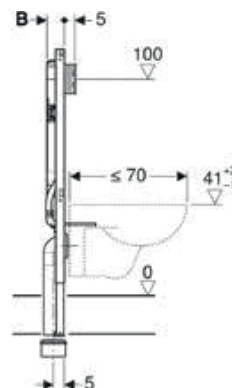

191,50 €

111.796.00.1

Εντοιχισμός σε τοίχο
απο γυψοσανίδα 8 εκ.
Καζανάκι εντ/νο
με ενσωματωμένη βάση
για κρεμαστή λεκάνη και
σετ στηρίγματα τοίχου 111.796