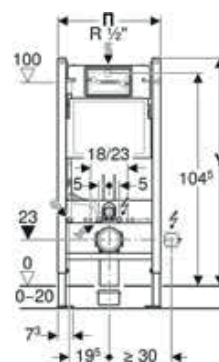

458.127.00.1 + 111.839.00.1

Εντοιχισμός σε τοίχο από γυψοσανίδα 12 εκ. Καζανάκι εντοιχιζόμενο με ενσωματωμένη βάση για κρεμαστή λεκάνη. Περιλαμβάνει συστολή Φ90-100

Σετ στερέωσης για καζανάκι 458.127.00.1