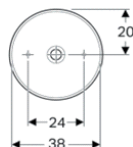

SMYLE

Κρεμαστή, τετράγωνη λεκάνη,  
Rimfree, Washdown WC

SMYLE

Κάθισμα με καπάκι, Αντιβακτηριακό,  
Μηχανισμός soft-closing

154,50 €

100,00 €

**■ GEBERIT**
**500.768.01.2**

 Επιτραπέζιος Νιπτήρας Φ40  
χωρίς υπερχειλίστη

159,50 €

**500.779.01.2**

 Επιτραπέζιος Νιπτήρας 55 εκ.  
χωρίς υπερχειλίστη

183,00 €

**500.771.01.02**

 Επιτραπέζιος Νιπτήρας 55εκ.  
χωρίς υπερχειλίστη

172,50 €