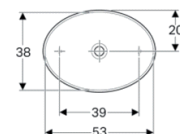

183,00 €

500.771.01.02

Επιτραπέζιος Νιπτήρας 55εκ.
χωρίς υπερχειλίστη