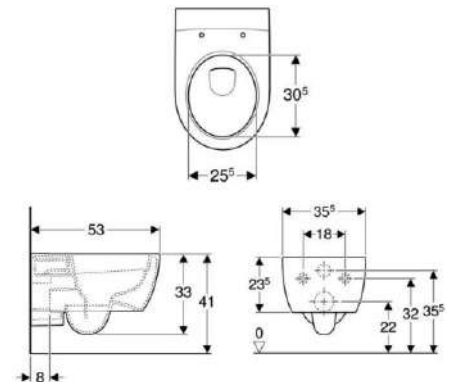

241,00 €

160,00 €

204.060.00.0

+

500.835.01.1

ICON

Επίτοιχη, κρεμαστή λεκάνη,
Από πορσελάνη, Rimfree, με έκπλυση

ICON

Αντιβακτηριακό,
Μηχανισμός soft-closing