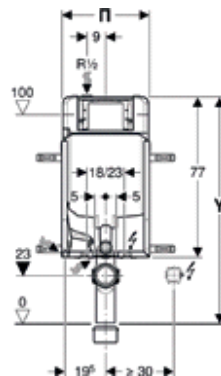

**Απαιτείται παροχή νερού και ρεύματος**

6.173,50 €

**GEBERIT**

**110.794.00.1**

Εντοιχισμός σε κτιστό τοίχο  
(μονό τούβλο 8 εκ.)  
Καζανάκι εντ/νο  
με ενσωματωμένη βάση  
για κρεμαστή λεκάνη.  
Περιλαμβάνει συστολή Φ90-100