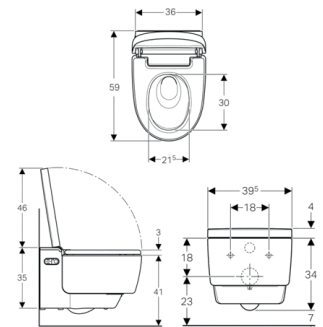

**Απαιτείται παροχή νερού και ρεύματος**

6.173,50 €

**GEBERIT**

**110.794.00.1**

Εντοιχισμός σε κτιστό τοίχο  
(μονό τούβλο 8 εκ.)  
Καζανάκι εντ/νο  
με ενσωματωμένη βάση  
για κρεμαστή λεκάνη.  
Περιλαμβάνει συστολή Φ90-100