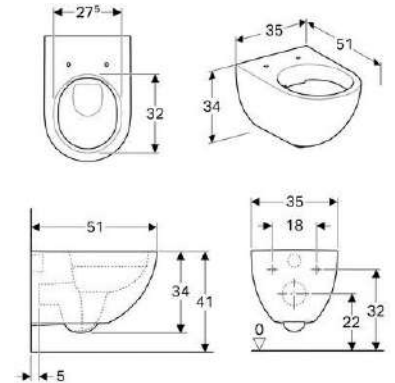

500.600.01.2

+

500.605.01.2

ACANTO

Κρεμαστή λεκάνη, Rimfree, Washdown WC,
Οριζόντια ή κάθετη αποχέτευση

ACANTO

Κάθισμα με καπάκι, Αντιβακτηριακό,
Με μηχανισμό soft-closing