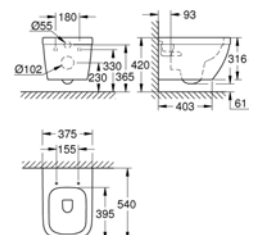

GROHE Triple Vortex Flush®

392,92 €

156,89 €

39538000 + 39330001

Λεκάνη κρεμαστή **Rimless Euro Ceramic** &
Κάλυμμα Soft Close Euro Ceramic - Quick Release