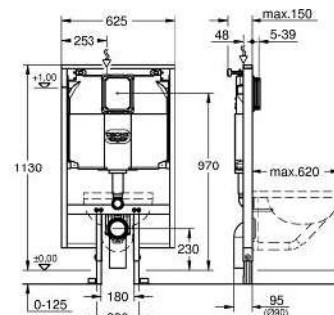

476,69 €

ΣΥΝΟΛΙΚΟ ΠΑΧΟΣ 9,5 εκ. ΜΕ ΚΑΤΩ ΑΠΟΧΕΤΕΥΣΗ