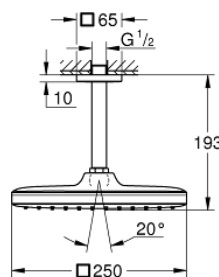

26688000

Σετ βραχίονα οροφής 14,2 εκ. με τετράγωνη κεφαλή 25 εκ.
Tempesta Cube