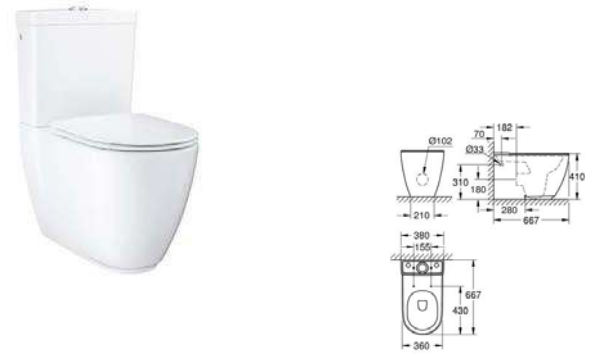

3957200H + 39579000 + 39577000

Λεκάνη Δαπέδου Rimless Essence με καζανάκι & κάλυμμα Soft Close Essence - Quick Release