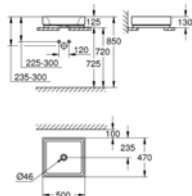

## 3948100H

Νιπτήρας επιτραπέζιος 50X47 εκ.  
**Cube Ceramic**

371,39 €