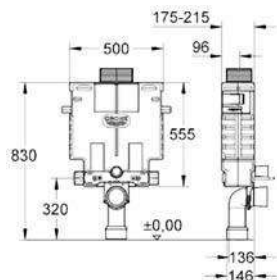

38415001

Uniset 82 Cm (πάχος 17,5 cm) με καζανάκι εντοιχιζόμενο και
ενσωματωμένη βάση κρεμαστής λεκάνης
για εγκατάσταση κάτω από παράθυρο

ΔΙΠΛΟ
ΤΟΥΒΛΟ