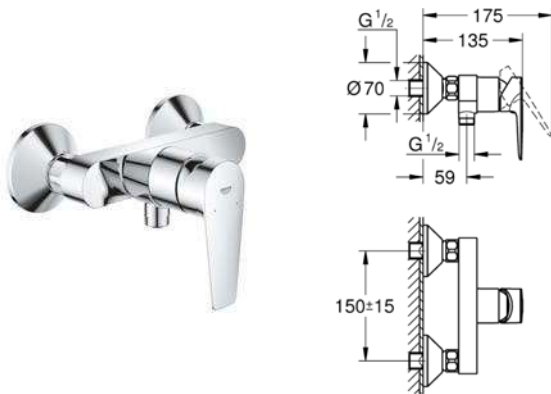

23635001

Μπαταρία ντουσιέρας σώμα

101,90 €

29079001

Πλήρες σετ εντοιχιζόμενης
μπαταρίας λουτρού
(Εσωτερικά + εξωτερικά μέρη)