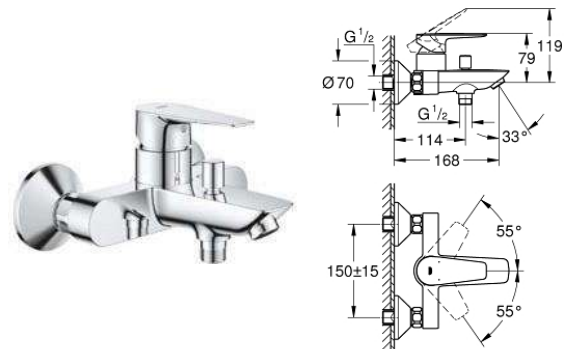

23604001

Μπαταρία μπάνιου σώμα