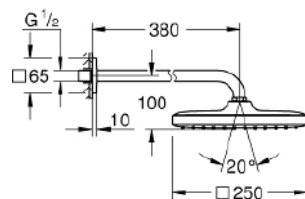

26687000

Σετ βραχίονα 38 εκ. με τετράγωνη κεφαλή 25 εκ.
Tempesta Cube