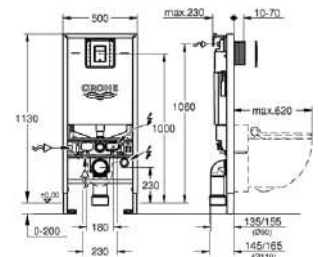

39598000

Rapid Slx καζανάκι εντοιχισμένο με ενσωματωμένη βάση για κρεμαστή λεκάνη Sensia Arena
Επιλογή από πλακέτες Small Size

**NEW
PRODUCT**