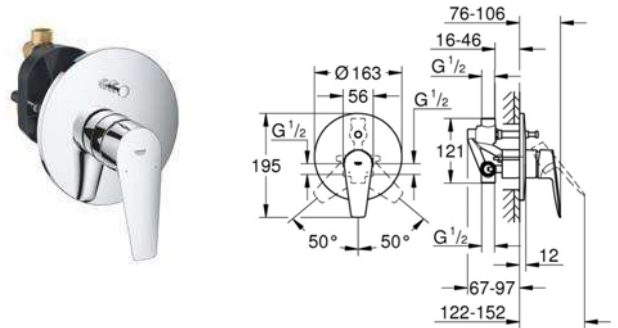

## 29079001

Πλήρες σετ εντοιχιζόμενης  
μπαταρίας λουτρού  
(Εσωτερικά + εξωτερικά μέρη)

183,73 €