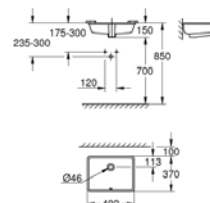

3948000H

Νιπτήρας υποκαθήμενος
Cube Ceramic 49,2X37 εκ.