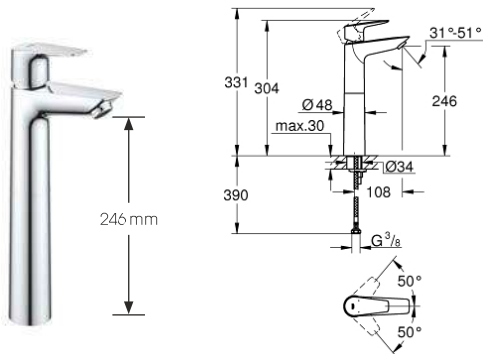

**23911001**

Μπαταρία νιπτήροσυψηλή με βαλβίδα (click)

140,77 €

**23761001**

Μπαταρία για επιτραπέζιο νιπτήρα

166,03 €

**20474001**

Πλήρες σετ εντοιχιζόμενης μπαταρίας νιπτήροσυ τοίχου