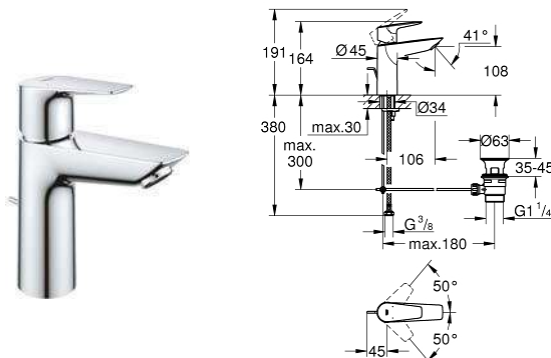

101,90 €

23758001

Μπαταρία νιπτήρος
Medium