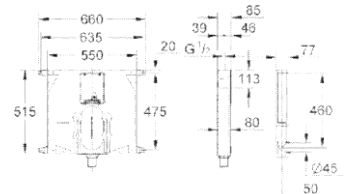

38863000

Εντοιχισμός σε κτιστό τοίχο (μόνο τούβλο)
38863000 (πάχος 8 cm) καζανάκι εντοιχιζόμενο

ΜΟΝΟ
ΤΟΥΒΛΟ