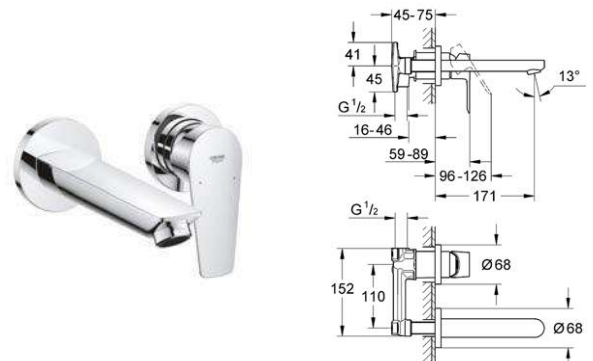

**23911001**

Μπαταρία νιπτήροσυψηλή με βαλβίδα (click)

140,77 €

**23761001**

Μπαταρία για επιτραπέζιο νιπτήρα

166,03 €

**20474001**

Πλήρες σετ εντοιχιζόμενης μπαταρίας νιπτήροσυ τοίχου