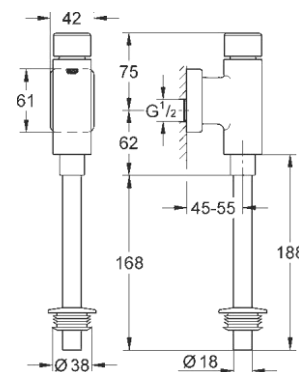

186,38 €

44,05 €

37339000

Φλουσόμετρο ουρητηρίου εξωτερικό