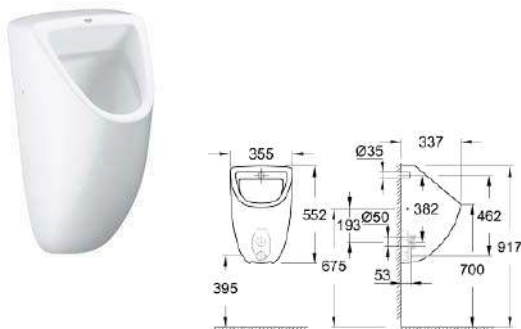

39438000

Ουρητήριο (παροχή πίσω)
Bau Ceramic