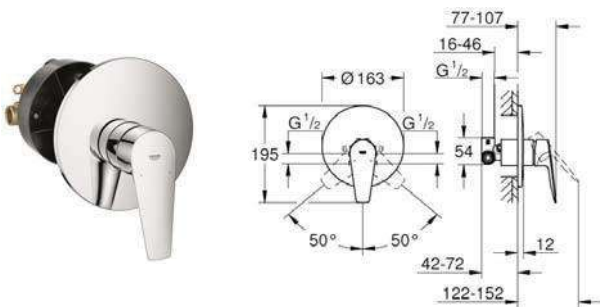

164,38 €

29039001

Πλήρες σετ εντοιχιζόμενης
μπαταρίας λουτρού