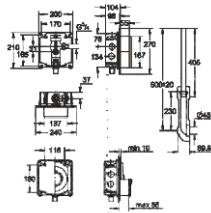

ΠΡΟΣΟΧΗ: ΣΩΛΗΝΩΣΗ Φ28 (1" 1/4)
ΑΠΟ ΠΙΕΣΤΙΚΟ ΔΟΧΕΙΟ ΔΙΑΣΤΟΛΗΣ

277,13 €

38519001