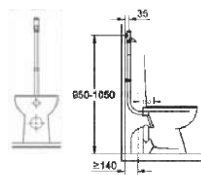

ΠΡΟΣΟΧΗ: ΣΩΛΗΝΩΣΗ Φ28 (1" 1/4)
ΑΠΟ ΠΙΕΣΤΙΚΟ ΔΟΧΕΙΟ ΔΙΑΣΤΟΛΗΣ

3,80 €

+

37489000

Σύνδεσμος κρεμαστής
λεκάνης

10,31 €

37103 SHO

Σύνδεσμος λεκάνης
δαπέδου

15,25 €