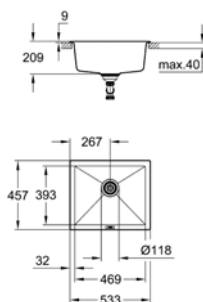

515,76 €

515,76 €

31654ATO
Granite gray

31654APO
Granite black

Βάση για ντουλάπι 600 mm
Εξωτερική διάσταση: 533x457 mm
Διάσταση γούρνas: 469x394x205 mm
Άνοιγμα πάγκου βάσει σχεδίου
Τοποθέτηση: Ενθετος & Υποκαθήμενος

K 700