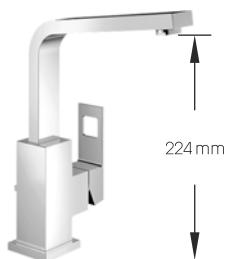

2313500E

Μπαταρία νιπτήρα υψηλή