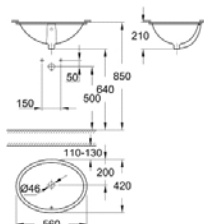

39423000

Νιπτήρας υποκαθήμενος
Universal 55