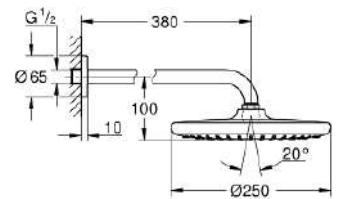

26668000

Σετ βραχίονα 38 εκ. με κεφαλή Φ 25 Tempesta