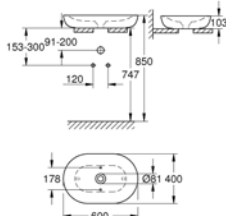

## 3960800H

**Essence**

Νιπτήρας επιτραπέζιος 60X40 εκ.  
χωρίς οπή και υπερχειλίση

591,45 €