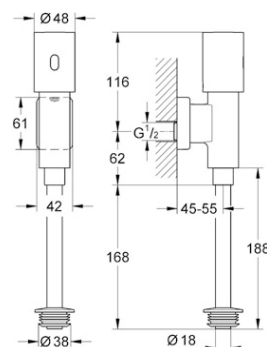

377,26 €

37421000

Φλουσόμετρο ουρητηρίου εξωτερικό με φωτοκύτταρο
(μπαταρία 6V)