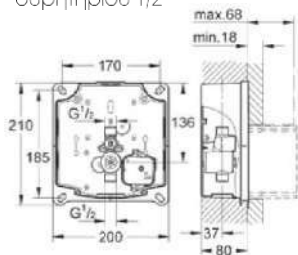

37338000 + 37044000

Κουτί εντοιχισμού
βαλβίδας
ουρητηρίου

Σύνδεσμος
ουρητηρίου 1/2"