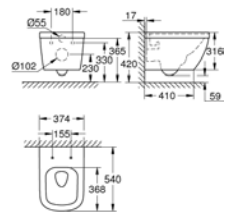

559,37 €

234,71 €

39328000 + 39330001

Λεκάνη κρεμαστή **Rimless Euro Ceramic** &
Κάλυμμα Soft Close Euro Ceramic - Quick Release