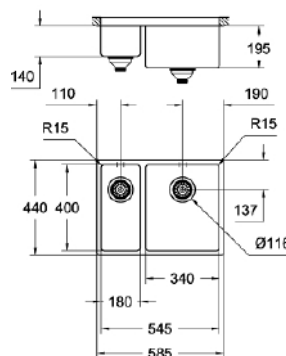

31576SD1

Βάση για ντουλάπι 600 mm
Εξωτερική διάσταση: 585x440 mm
Διάσταση γούρνας: 340x400x195 mm & 180x400x140 mm
Άνοιγμα πάγκου βάσει σχεδίου
Τοποθέτηση: Υποκαθήμενος

K 700