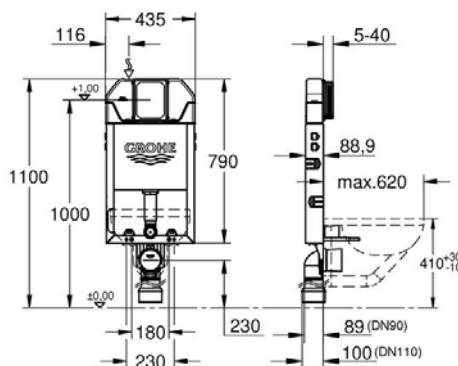

39683000 UNISSET SLIM

Εντοιχισμός σε κτιστό τοίχο (μόνο τούβλο) (πάχος 9 cm) καζανάκι εντοιχιζόμενο
Με ενσωματωμένη βάση για κρεμαστή λεκάνη

**NEW
PRODUCT**