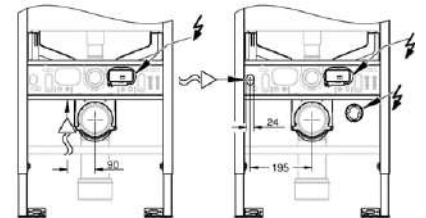

39598000

Rapid Slx καζανάκι εντοιχισμένο με ενσωματωμένη βάση για κρεμαστή λεκάνη Sensia Arena
Επιλογή από πλακέτες Small Size

**NEW
PRODUCT**