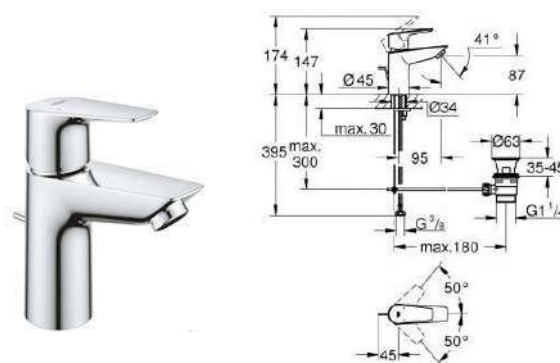

Μπαταρία νιπτήρας AMEA m-size

154,12 €

**23328001**

Μπαταρία νιπτήρα

101,90 €

**23894001**

Μπαταρία νιπτήρος

101,90 €