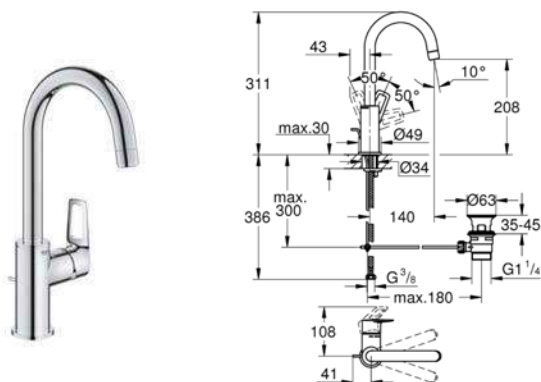

23763001

Μπαταρία νιπτήρα υψηλή