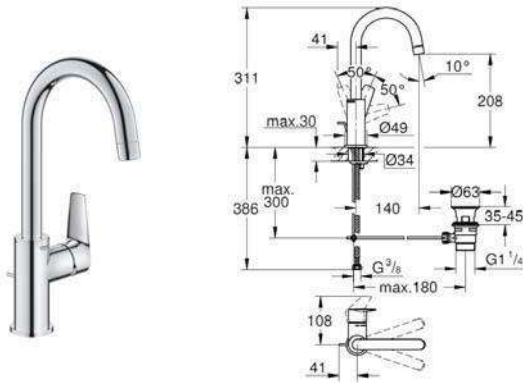

**23896001**

Μπαταρία νιπτήρος με βαλβίδα (click)

101,90 €

**23758001**Μπαταρία νιπτήρος  
Medium

122,71 €

**23760001**

Μπαταρία νιπτήροσυψηλή

140,77 €