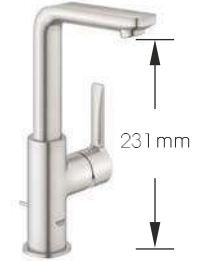

23296DC1

Μπαταρία νιπτήρα υψηλή