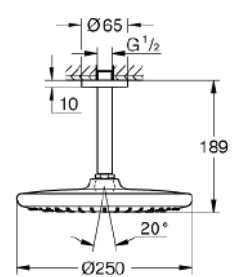

26669000

Σετ βραχίονα οροφής 14,2 εκ. με κεφαλή Φ 25 Tempesta