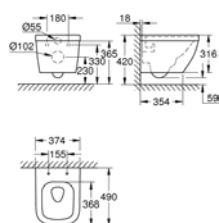

GROHE Triple Vortex Flush®

432,22 €

156,89 €

39206000 + 39330001

Λεκάνη κρεμαστή **Rimless Euro Ceramic Compact 49 εκ.** &
Κάλυμμα Soft Close Euro Ceramic - Quick Release