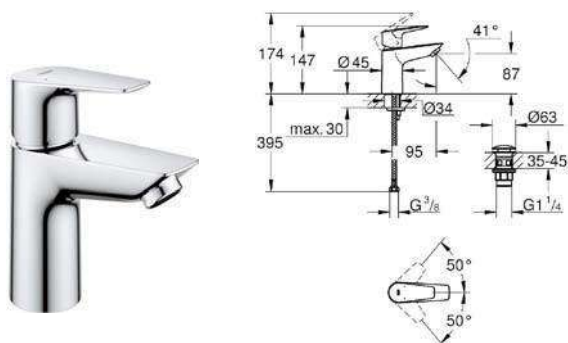

101,90 €

23896001

Μπαταρία νιπτήρος με βαλβίδα (click)