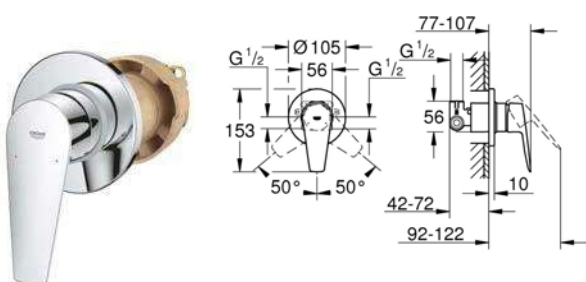

105,66 €

29040001

+

26358000

Εντοιχιζόμενη αναμεικτική μπαταρία 1 εξόδου
BAUEDGE NEW με σετ Trigger spray για χρήση μπινιτέ

105,66 €

159,69 €