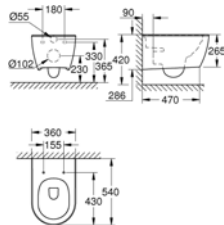

3957100H + 39577000

Λεκάνη κρεμαστή **Rimless Essence** &
Κάλυμμα Soft Close Essence - Quick Release