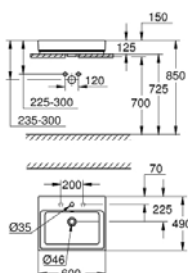

478,78 €

3947700H

Νιπτήρας επιτραπέζιος
Cube Ceramic 60X49 εκ.