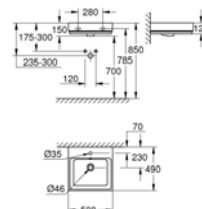

3947400H

Νιπτήρας κρεμαστός
Cube Ceramic 50X49 εκ.