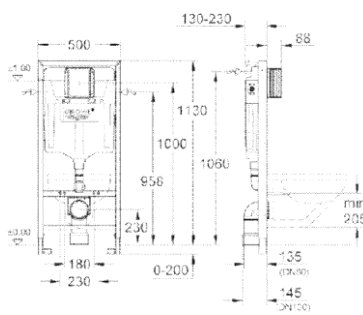

251,27 €

38994000

Εντοιχισμός σε τοίχο από γυψοσανίδα rapid sl 38994000 καζανάκι εντοιχιζόμενο (πάχος 8 cm) με ενσωματωμένη βάση για κρεμαστή λεκάνη