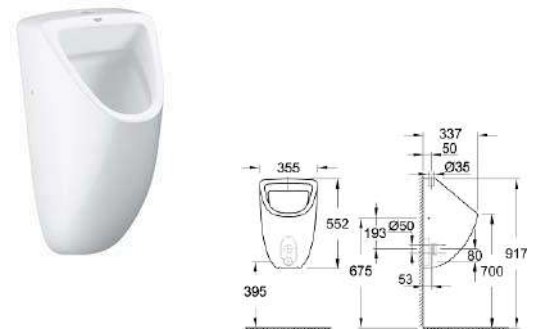

39439000

Ουρητήριο (παροχή πάνω)
Bau Ceramic