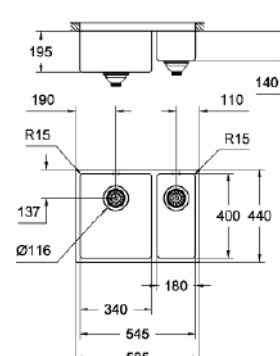

31576SD1

Βάση για ντουλάπι 600 mm
Εξωτερική διάσταση: 585x440 mm
Διάσταση γούρνας: 340x400x195 mm & 180x400x140 mm
Άνοιγμα πάγκου βάσει σχεδίου
Τοποθέτηση: Υποκαθήμενος

K 700