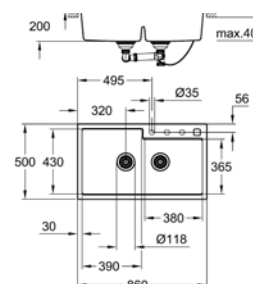

393,42 €

393,42 €

31649ATO
Granite gray

31649APO
Granite black

Βάση για ντουλάπι 900 mm
Εξωτερική διάσταση: 860x500 mm
Διάσταση γούρνas: 390x430x200 mm & 380x365x200 mm
Άνοιγμα πάγκου: 840x480 mm
Τοποθέτηση: Ενθετος
Συμπεριλαμβάνει αυτομάτη βαλβίδα

K 500