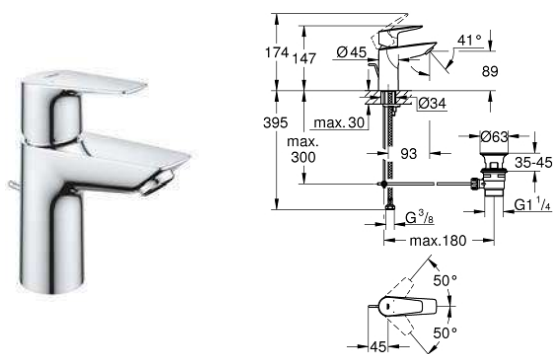

23328001

Μπαταρία νιπτήρα