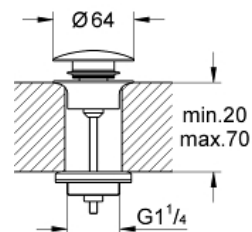

**Συστατικά**

Λιγότερα από 5% μη ιονικά τασιενεργά. Επίσης περιέχει κιτρικό οξύ.

**Ποσότητα:** 500 ml

65807000

Βαλβίδα νιπτήρα Pop up

79,54 €

**Διατίθεται και σε χρώματα:**

AOO	119,31 €
ALO	108,80 €
BEO	101,99 €
DAO	101,99 €
DCO	95,19 €
DLO	108,80 €
ENO	108,80 €
GLO	101,99 €
GNO	108,80 €