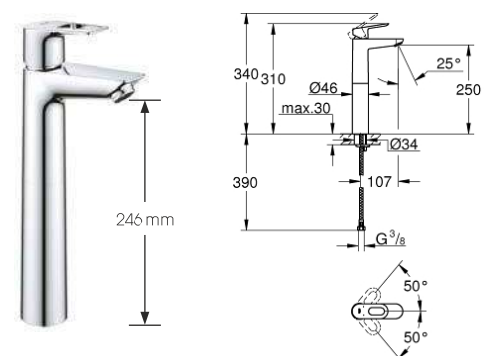

### 23764001

Μπαταρία  
για επιτραπέζιο νιπτήρα

166,03 €

**27513001**

Trigger spray χρωμέ **Tempesta F**  
με στήριγμα και σπιράλ 1,25 m  
silverflex

61,17 €

**26354000**

Trigger spray χρωμέ **Tempesta F**  
με στήριγμα και σπιράλ  
μεταλλικό 1,25 m