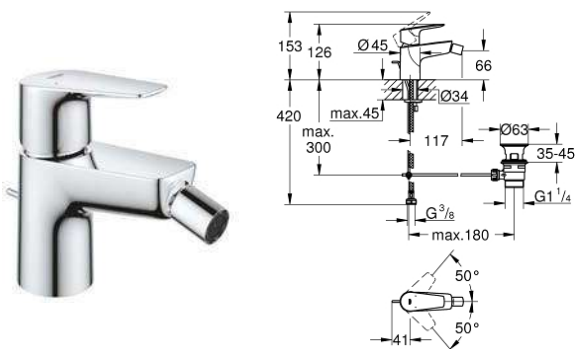

23331001

Μπαταρίαμπιντέ