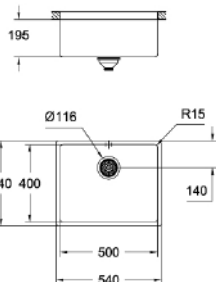

31574SD1

Βάση για ντουλάπι 600 mm
Εξωτερική διάσταση: 540x440 mm
Διάσταση γούρνας: 500x400x195 mm
Άνοιγμα πάγκου βάσει σχεδίου
Τοποθέτηση: Υποκαθήμενος

K 700