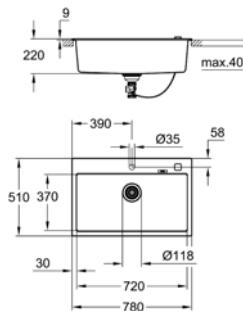

31652ATO
Granite gray

31652APO
Granite black

Βάση για ντουλάπι 800 mm
Εξωτερική διάσταση: 780x510 mm
Διάσταση γούρνas: 720x370x220 mm
Άνοιγμα πάγκου: 764x494 mm
Τοποθέτηση: Ενθετος
Συμπεριλαμβάνει αυτομάτη βαλβίδα

K 700