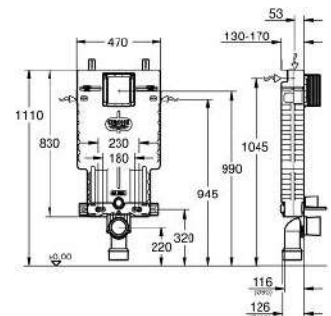

## 38643001

(πάχος 13 Cm) Καζανάκι εντοιχιζόμενο

ΔΙΠΛΟ  
ΤΟΥΒΛΟ

250,43 €