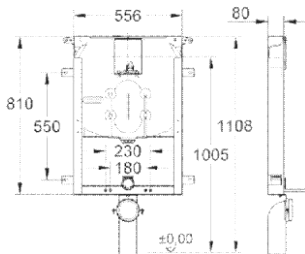

38729000

Εντοιχισμός σε κτιστό τοίχο (μόνο τούβλο)
(πάχος 8 cm) καζανάκι εντοιχιζόμενο
με ενσωματωμένη βάση για κρεμαστή λεκάνη

ΜΟΝΟ
ΤΟΥΒΛΟ