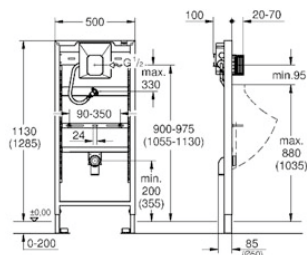

183,16 €

38786001

Rapid SL γυψοσανίδας με εντοιχιζόμενο φλουσόμετρο
ουρητηρίου και ενσωματωμένη βάση για ουρητήριο