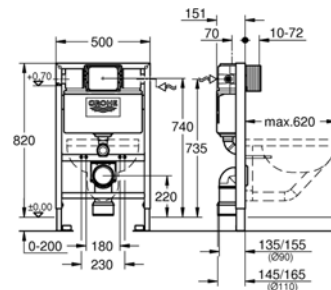

38526000

Rapid sl - 82 cm με καζανάκι γυψοσανίδας & ενσωματωμένη βάση για κρεμαστή λεκάνη, για εγκατάσταση κάτω από παράθυρο

417,76 €

38745001

Rapid sl με καζανάκι γυψοσανίδας & ενσωματωμένη βάση για κρεμαστή λεκάνη, βάσεις τοίχου & πλακέτα 38505000