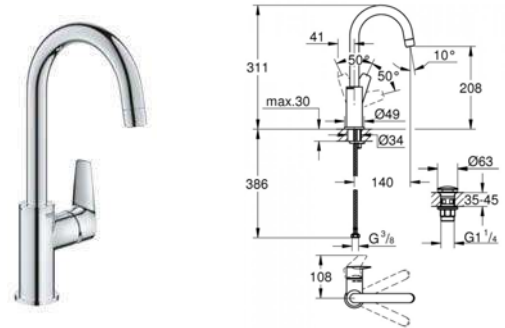

23911001

Μπαταρία νιπτήροσυψηλή με βαλβίδα (click)