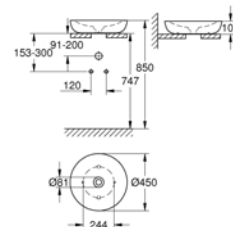

591,45 €

3960900H

Essence

Νιπτήρας επιτραπέζιος 45X45 εκ.
χωρίς οπή και υπερχειλίση