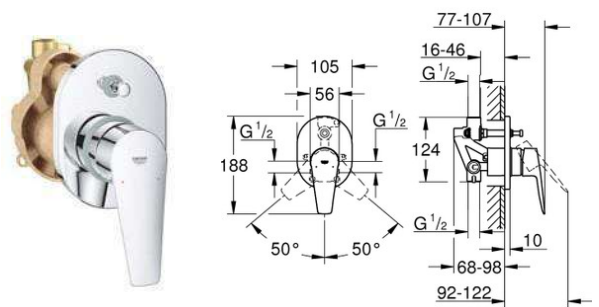

123,23 €

29040001

Πλήρες σετ εντοιχιζόμενης μπαταρίας ντουσιέρας