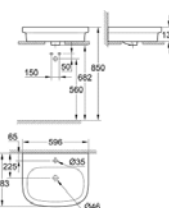

413,59 €

39337000

Νιπτήρας επιτραπέζιος
Euro Ceramic 60X48 εκ.