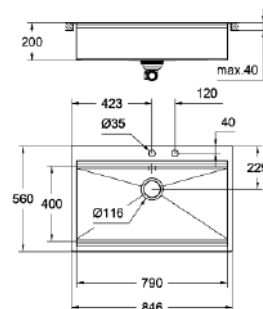

31584SD1

Βάση για ντουλάπι 900 mm
Εξωτερική διάσταση: 846x560 mm
Διάσταση γούρνας: 790x400x200 mm
Άνοιγμα πάγκου βάσει σχεδίου, Τοποθέτηση Flush Mount
Συμπεριλαμβάνει αυτομάτη βαλβίδα

K 800