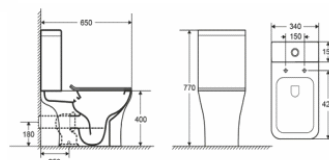

VERONA SQUARE-HOR

Λεκάνη δαπέδου ΧΠ/ΠΣ rimless
με κάλυμμα slim soft close

TANK VERSQ-HOR

Καζανάκι για λεκάνη δαπέδου ΧΠ/ΠΣ rimless
verona square

198,00 €