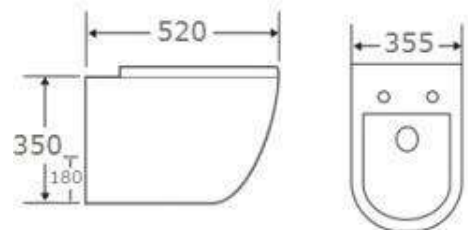

CAPRI ROUND-WHITE

Κρεμαστή λεκάνη rimless
με κάλυμμα slim soft close