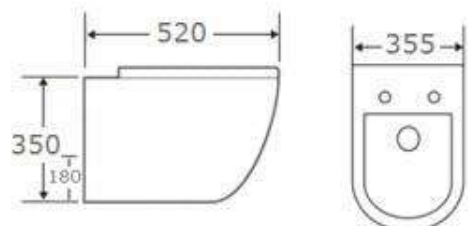

CAPRI ROUND-BLACK

κρεμαστή λεκάνη rimless
με κάλυμμα slim soft close