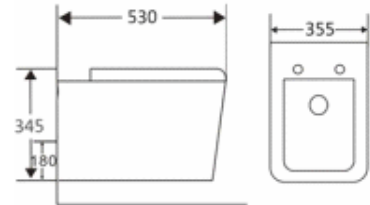

LIDO SQUARE-WHITE

Κρεμαστή λεκάνη rimless
με κάλυμμα slim soft close

180,00 €

CAPRI ROUND-WHITE

Κρεμαστή λεκάνη rimless
με κάλυμμα slim soft close

173,00 €

CAPRI ROUND-BLACK

κρεμαστή λεκάνη rimless
με κάλυμμα slim soft close