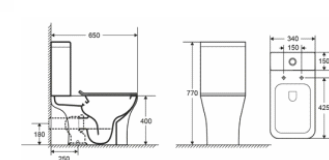

VERONA SQUARE-VER

Λεκάνη δαπέδου ΧΠ/ΚΣ rimless
με κάλυμμα slim soft close

TANK VERSQ-VER

Καζανάκι για λεκάνη δαπέδου ΧΠ/ΚΣ rimless
verona square

198,00 €