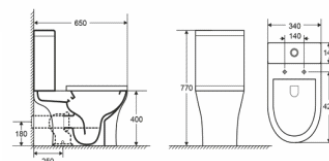

VERONA ROUND-VER

Λεκάνη δαπέδου ΧΠ/ΚΣ rimless
με κάλυμμα slim soft close

TANK VERRND-VER

Καζανάκι για λεκάνη δαπέδου ΧΠ/ΚΣ rimless
verona round

198,00 €