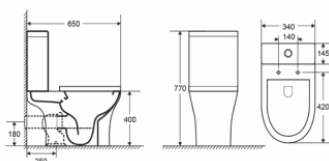

VERONA ROUND-HOR

Λεκάνη δαπέδου ΧΠ/ΠΣ rimless
με κάλυμμα slim soft close

TANK VERRND-HOR

Καζανάκι για λεκάνη δαπέδου ΧΠ/ΠΣ rimless
verona round

198,00 €