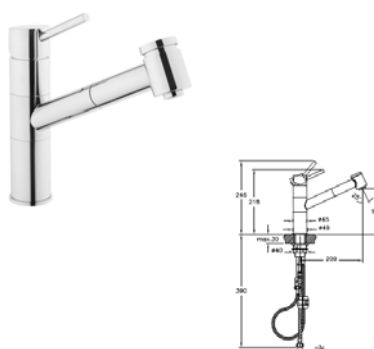

A42147EXP

Μπαταρία κουζίνας με ντους 2 ροών
Maestro, χρωμέ