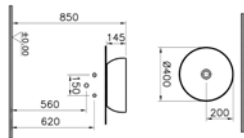

5992B403-0016

Νιπτήρας επιτραπέζιος **Outline** round **CERAFINE** Φ40 χωρίς υπερχειλίση με καπάκι βαλβίδας κεραμικό, λευκός