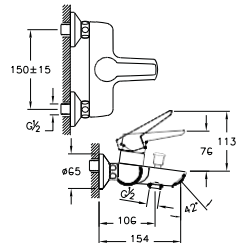

A42444EXP

Μπαταρία λουτρού Solid S (σώμα) χρωμέ