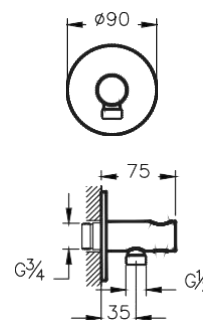

Παροχή - στήριγμα
Origin (αναμονή
εισόδου νερού 3/4")
polished copper

79,00 €

A4262536

Παροχή - στήριγμα
Origin (αναμονή
εισόδου νερού 3/4")
μαύρο ματ

98,00 €

**A45123**

Σιφώνι νιπτήρος
(T type - ποτήρι)
χρωμέ