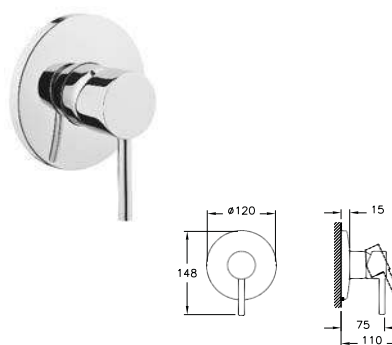

A42224EXP

Εξωτερικά μέρη μπαταρίας ντουσιέρας
Minimax S. Χρωμέ. Συνδυάζεται με
εσωτερικό μέρος **Minibox A42213**