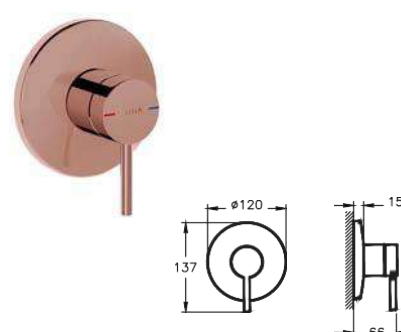

115,00 €

Εσωτερικό μέρος Minibox **A42213** 72,00 €