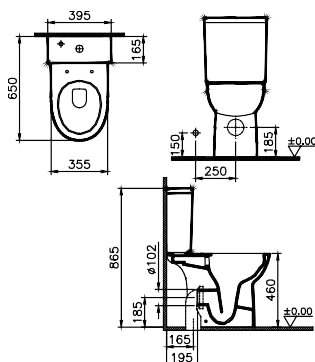

115-003-006

59,00 €

Κάλυμμα **Conforma**
απλό λευκό