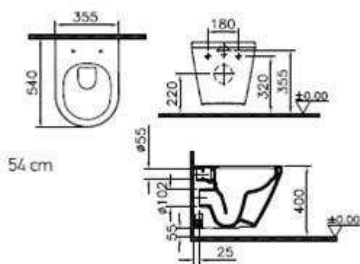

**7041B003-1584**

Λεκάνη κρεμαστή **Integra** 226,00 €
Rim-Ex 54,0x35,5 εκ.
με ενσωματωμένη βαλβίδα
που αναμειγνύει κρύο με ζεστό
νερό για χρήση μπιντέ, λευκή

110-003R019 Κάλυμμα **Integra** -S50 Slim Soft
Closing Quick Release λευκό