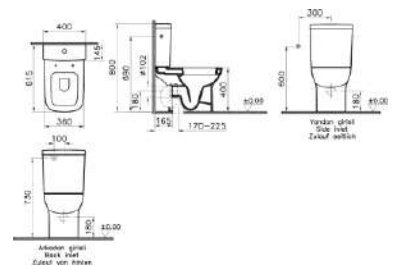

5514B003-5450

Καζανάκι **S20** με μηχανισμό 126,00 €
2,5/4lt παροχή πυθμένος,
λευκό

77-003-001 Κάλυμμα **S20** απλό, λευκό 51,00 €
77-003R009 Κάλυμμα **S20 Soft Closing**
Quick Release, λευκό 83,00 €