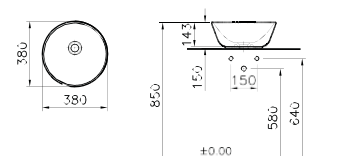

184,00 €

7428B003-0001

Νιπτήρας επικαθήμενος **Geo** Oval Bowl 54,5x43,0 εκ. με οπή για μπαταρία και υπερχειλίση λευκός

184,00 €

7421B003-0016

Νιπτήρας επιτραπέζιος **Geo** Round Bowl Φ38 χωρίς υπερχειλίση λευκός