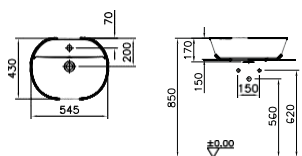

7428B003-0001

Νιπτήρας επικαθήμενος **Geo** Oval Bowl 54,5x43,0 εκ. με οπή για μπαταρία και υπερχειλίση λευκός