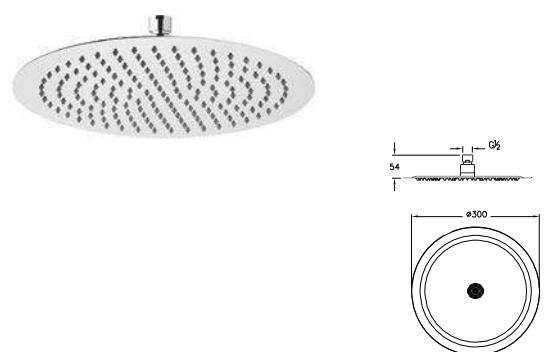

A45674EXP

Ντους κεφαλής Φ30 εκ. **Lite Ls** χρωμέ