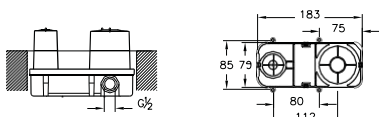

A42230

Εσωτερικά μέρη εντοιχισμένης μπαταρίας νιπτήρας