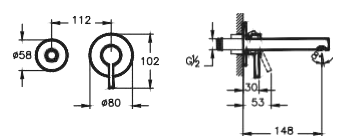

278,00 €

A4255834

Επιτραπέζια μπαταρία
νιπτήρος **Origin** Brushed Nickel PVD

417,00 €

A4258134

Εξωτερικά μέρη μπαταρίας νιπτήρος
τοιχίου **Origin** με προβολή **14.8εκ.**,
Brushed Nickel PVD. Συνδυάζεται με
εσωτερικό μέρος Q-Line **A42230**