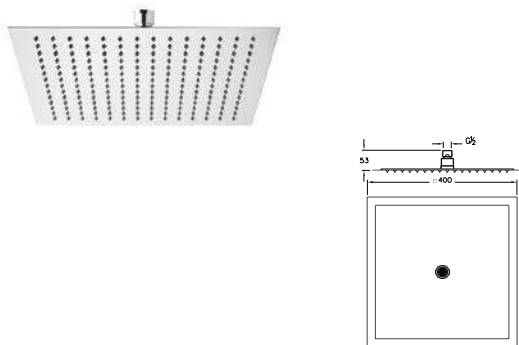

A4514926

Βαλβίδα νιπτήρος
clac-clack
με υπερχείλιση
polished copper

31,00 €

A4514936

Βαλβίδα νιπτήρος
clac-clack
με υπερχείλιση
μαύρο ματ

38,00 €

A45645EXP

Ντους κεφαλής 40x40 εκ. **Lite Ls** χρωμέ