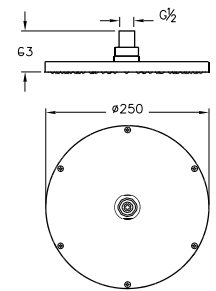

Ντους κεφαλής
Φ25 cm **Origin**
polished copper

196,00 €

A4563836

Ντους κεφαλής
Φ25 cm **Origin**
μαύρο ματ

244,00 €

**A45652**

Βραχίονας τοίχου
34,6cm
χρωμέ

41,00 €