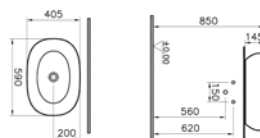

5995B401-0016

Επιτραπέζιος νιπτήρας **Outline** Oval Bowl **CERAFINE** 59x40,5εκ. με καπάκι βαλβίδας κεραμικό χωρίς υπερχειλίση, ματ λευκός