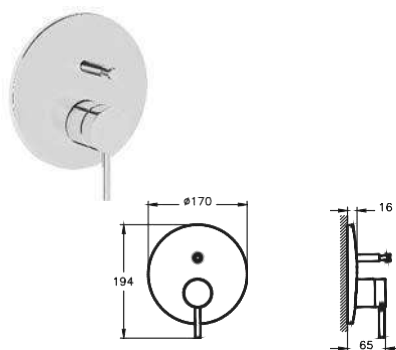

103,00 €

Εσωτερικό μέρος Minibox **A41949** 79,00 €

Προτεινόμενες τιμές λιανικής χωρίς Φ.Π.Α. (€)

A42621

Εξωτερικά μέρη μπαταρίας ντουσιέρας
Origin, Χρωμέ. Συνδυάζεται με
εσωτερικό μέρος Minibox **A42213**