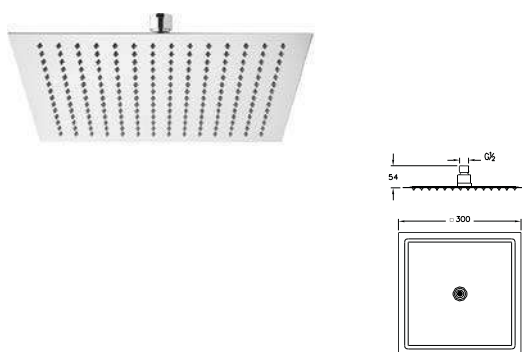

305,00 €

A45646EXP

Ντους κεφαλής Φ40 εκ. **Lite Ls** χρωμέ

266,00 €

A45673EXP

Ντους κεφαλής 30x30 εκ. **Lite Ls** χρωμέ

262,00 €

A45674EXP