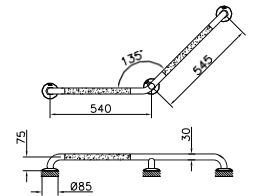

207,00 €

59,00 €

A44450

Λαβή γωνιακή AMEA τοίχου 135°

99,00 €

A44002

Καθρέπτης **Arkitekt**
ρυθμιζόμενος 75x50 AMEA

188,00