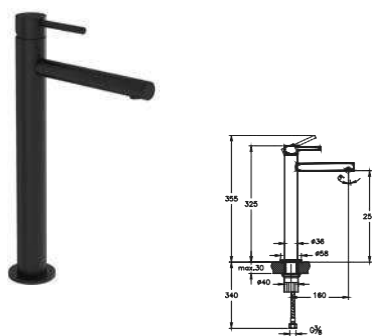

A4256836

Μπαταρία νιπτήρος **Origin**
με αυτόματη βαλβίδα
Black Matt PVD

278,00 €

A4255836

Επιτραπέζια μπαταρία
νιπτήρος **Origin** Black Matt PVD

417,00 €

A4258136

Εξωτερικά μέρη μπαταρίας νιπτήρος
τοιχίου **Origin**, με προβολή **14.8εκ.**,
Black Matt PVD. Συνδυάζεται με
εσωτερικό μέρος Q-Line **A42230**