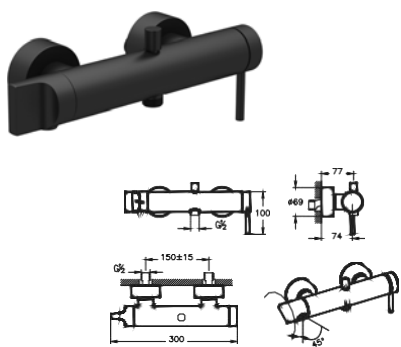

A4261936

Μπαταρία λουτρού (σώμα)
Origin Black Matt PVD

385,00 €

A4262036

Εξωτερικά μέρη μπαταρίας λουτρού
Origin, Black Matt PVD. Συνδυάζεται με
εσωτερικό μέρος Minibox **A41949**