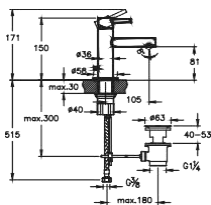

A42621

Εξωτερικά μέρη μπαταρίας ντουσιέρας
Origin, Χρωμέ. Συνδυάζεται με
εσωτερικό μέρος Minibox **A42213**

97,00 €

Εσωτερικό μέρος Minibox **A42213** 72,00 €

**A4256834**

Μπαταρία νιπτήρος **Origin**
με αυτόματη βαλβίδα
Brushed Nickel PVD