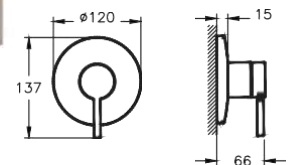

145,00 €

Εσωτερικό μέρος Minibox **A42213** 72,00 €