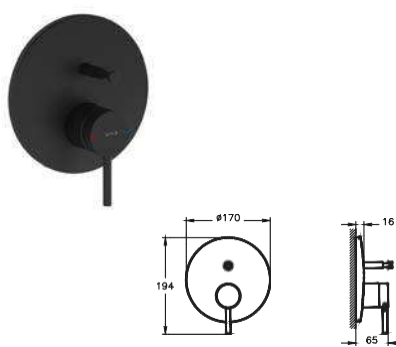

266,00 €

Εσωτερικό μέρος Q-Line **A42230** 59,00 €

A4261936

Μπαταρία λουτρού (σώμα)
Origin Black Matt PVD

385,00 €

A4262036

Εξωτερικά μέρη μπαταρίας λουτρού
Origin, Black Matt PVD. Συνδυάζεται με
εσωτερικό μέρος Minibox **A41949**