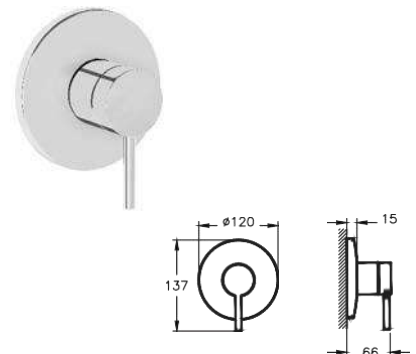

97,00 €

Εσωτερικό μέρος Minibox **A42213** 72,00 €