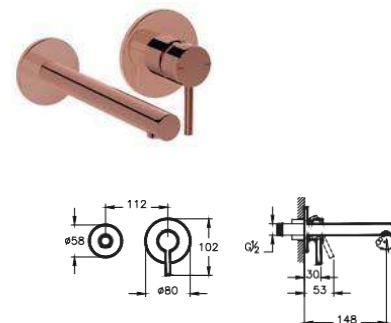

145,00 €

Εσωτερικό μέρος Minibox **A42213** 72,00 €

**A4256826**

Μπαταρία νιπτήρος **Origin**
με αυτόματη βαλβίδα
Polished Copper PVD.

223,00 €

A4255826

Επιτραπέζια μπαταρία νιπτήρος
Origin, Polished Copper PVD.

335,00 €

A4258126

Εξωτερικά μέρη μπαταρίας νιπτήρος
τοιχίου **Origin**, με προβολή **14.8εκ.**,
Polished Copper PVD. Συνδυάζεται
με εσωτερικό μέρος Q-Line **A42230**

213,00 €

Εσωτερικό μέρος Q-Line **A42230** 59,00 €**A4261926**