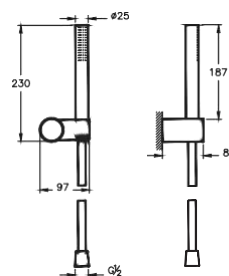

A45543

Σετ τηλεφωνο - σπιράλ
στήριγμα **Origin**
χρωμέ

118,00 €

A4554334

Σετ τηλεφωνο σπιράλ
στήριγμα **Origin**
brushed nickel

176,00 €

A4554326

Σετ τηλεφωνο -σπιράλ
στήριγμα **Origin**
polished copper

141,00 €

A4554336

Σετ τηλεφωνο σπιράλ
στήριγμα **Origin**
μαύρο ματ

176,00 €

A42625

Παροχή - στήριγμα
Origin (αναμονή
εισόδου νερού 3/4")
χρωμέ

66,00 €

A4262534

Παροχή - στήριγμα
Origin (αναμονή
εισόδου νερού 3/4")
brushed nickel

98,00 €

A4262526

Παροχή - στήριγμα
Origin (αναμονή
εισόδου νερού 3/4")
polished copper

79,00 €

A4262536

Παροχή - στήριγμα
Origin (αναμονή
εισόδου νερού 3/4")
μαύρο ματ

98,00 €