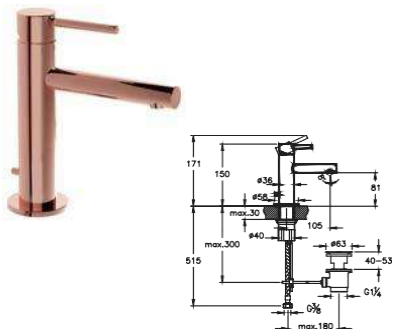

A4256826

Μπαταρία νιπτήρος **Origin**
με αυτόματη βαλβίδα
Polished Copper PVD.

223,00 €

A4255826

Επιτραπέζια μπαταρία νιπτήρος
Origin, Polished Copper PVD.

335,00 €

A4258126

Εξωτερικά μέρη μπαταρίας νιπτήρος
τοιχίου **Origin**, με προβολή **14.8εκ.**,
Polished Copper PVD. Συνδυάζεται
με εσωτερικό μέρος Q-Line **A42230**

213,00 €

Εσωτερικό μέρος Q-Line **A42230** 59,00 €

A4261926

Μπαταρία λουτρού (σώμα)
Origin, Polished Copper PVD

308,00 €

A4262026

Εξωτερικά μέρη μπαταρίας λουτρού
Origin, Polished Copper PVD.
Συνδυάζεται με εσωτερικό μέρος
Minibox **A41949**

123,00 €

Εσωτερικό μέρος Minibox **A41949** 79,00 €

Προτεινόμενες τιμές λιανικής χωρίς Φ.Π.Α. (€)

A4262126

Εξωτερικά μέρη μπαταρίας ντουσιέρας
Origin, Polished Copper PVD.
Συνδυάζεται με εσωτερικό μέρος
Minibox **A42213**

115,00 €

Εσωτερικό μέρος Minibox **A42213** 72,00 €