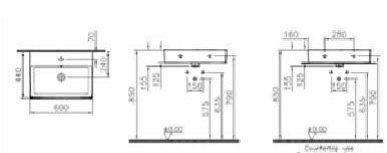

229,00 €

7432B003-0001

Νιπτήρας επικαθήμενος – κρεμαστός
Nuo 60,0x44,0 εκ. με υπερχειλίση,
 λευκός

204,00 €

7432B003-0631

Νιπτήρας επικαθήμενος 60,0x44,0 εκ.
 πλήρως επισμαλτωμένος με υπερχειλίση,
 λευκός

246,00 €