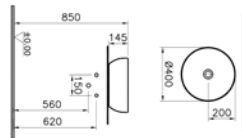

5992B401-0016

Νιπτήρας επιτραπέζιος **Outline** round **CERAFINE** Φ40 χωρίς υπερχειλίση με καπάκι βαλβίδας κεραμικό, ματ λευκός