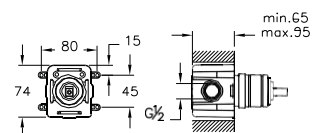

A42230

Εσωτερικά μέρη εντοιχισμένης μπαταρίας νιπτήρας

59,00 €

A41949EXP

Εσωτερικά μέρη εντοιχισμένης μπαταρίας λουτρού

79,00 €

A42213EXP

Εσωτερικά μέρη εντοιχιζόμενης μπαταρίας ντουσιέρας