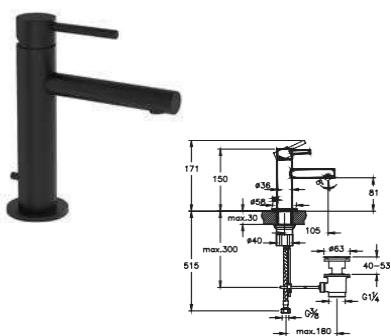

A4256836

Μπαταρία νιπτήρος **Origin**
με αυτόματη βαλβίδα
Black Matt PVD

278,00 €

A4255836

Επιτραπέζια μπαταρία
νιπτήρος **Origin** Black Matt PVD

417,00 €

A4258136

Εξωτερικά μέρη μπαταρίας νιπτήρος
τοιχίου **Origin**, με προβολή **14.8εκ.**,
Black Matt PVD. Συνδυάζεται με
εσωτερικό μέρος Q-Line **A42230**

266,00 €

Εσωτερικό μέρος Q-Line **A42230** 59,00 €

A4261936

Μπαταρία λουτρού (σώμα)
Origin Black Matt PVD

385,00 €

A4262036

Εξωτερικά μέρη μπαταρίας λουτρού
Origin, Black Matt PVD. Συνδυάζεται με
εσωτερικό μέρος Minibox **A41949**

154,00 €

Εσωτερικό μέρος Minibox **A41949** 79,00 €

Προτεινόμενες τιμές λιανικής χωρίς Φ.Π.Α. (€)

A4262136

Εξωτερικά μέρη μπαταρίας ντουσιέρας
Origin, Black Matt PVD. Συνδυάζεται με
εσωτερικό μέρος Minibox **A42213**

145,00 €

Εσωτερικό μέρος Minibox **A42213** 72,00 €