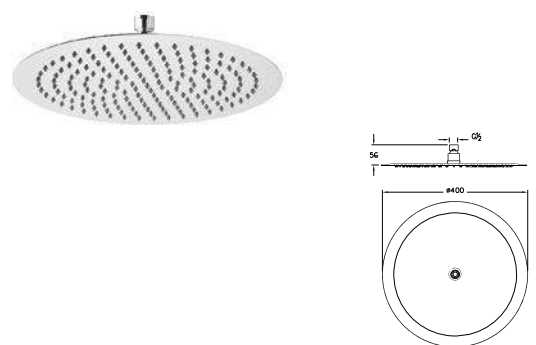

A45646EXP

Ντους κεφαλής Φ40 εκ. **Lite Ls** χρωμέ