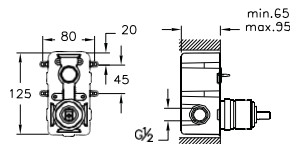

A42230

Εσωτερικά μέρη εντοιχισμένης μπαταρίας νιπτήρας

59,00 €

A41949EXP

Εσωτερικά μέρη εντοιχισμένης μπαταρίας λουτρού

79,00 €

A42213EXP

Εσωτερικά μέρη εντοιχιζόμενης μπαταρίας ντουσιέρας