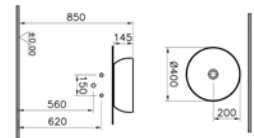

5992B483-0016

Νιπτήρας επιτραπέζιος **Outline** round **CERAFINE** Φ40 χωρίς υπερχειλίση με καπάκι βαλβίδας κεραμικό, ματ μαύρος