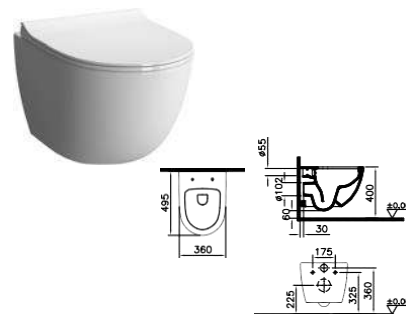

7747B003-0075

Λεκάνη κρεμαστή Sento
Rim-Ex 49,5 X 36,0 εκ., λευκή

312,00 €

120-003R009 Κάλυμμα λεκάνης Sento slim soft closing quick release λευκό 112,00 €

7748B003-0075

Λεκάνη κρεμαστή Sento
Rim-Ex 54,0 X 36,5 εκ., λευκή