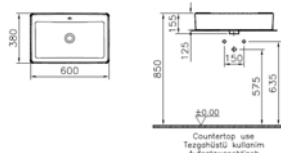

7434B003-0016

Νιπτήρας επιτραπέζιος **Nuo**
60,0x38,0 εκ. χωρίς υπερχειλίση,
λευκός