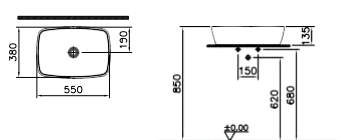

7075B003-0016

Νιπτήρας επιτραπέζιος **Shift** 55,0x38,0 εκ., χωρίς υπερχειλίση, λευκός