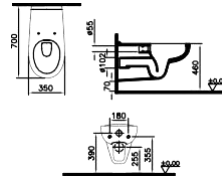

Καζανάκι **Conforma**
με παροχή πυθμένος
2 ροών 3/6 lt, λευκό

115-003-006

59,00 €

Κάλυμμα **Conforma**
απλό λευκό

5810B003-0075 115-003-006

Λεκάνη **Conforma** Κάλυμμα **Conforma**
κρεμαστή AMEA απλό λευκό
rim-ex
70εκ. λευκό