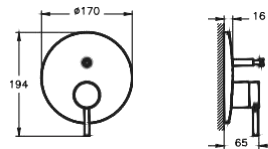

266,00 €

Εσωτερικό μέρος Q-Line **A42230** 59,00€**A4261934**

Μπαταρία λουτρού (σώμα)
Origin Brushed Nickel PVD

385,00 €

A4262034

Εξωτερικά μέρη εντοιχιζόμενης
μπαταρίας λουτρού **Origin**
Brushed Nickel PVD. Συνδυάζεται με
εσωτερικό μέρος Minibox **A41949**