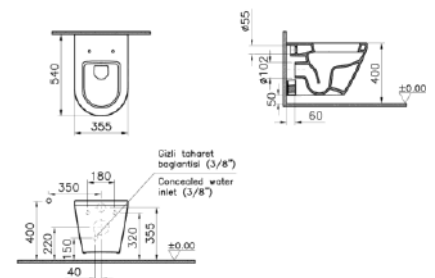

7060B003-0075

Λεκάνη κρεμαστή *Integra*
54,0 x 35,5 εκ., λευκή

151,00 €

110-003R019 Κάλυμμα *Integra -S50 Slim Soft*
Closing Quick Release λευκό 84,00 €