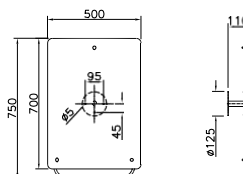

207,00 €

59,00 €

A44450

Λαβή γωνιακή AMEA τοίχου 135°

99,00 €

A44002

Καθρέπτης **Arkitekt**
ρυθμιζόμενος 75x50 AMEA

188,00