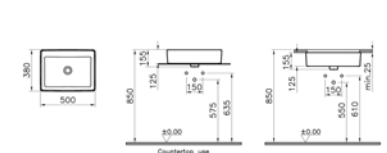

7434B003-0016

Νιπτήρας επιτραπέζιος **Nuo**
 60,0x38,0 εκ. χωρίς υπερχειλίση,
 λευκός

212,00 €

7436B003-0016

Νιπτήρας επιτραπέζιος **Nuo**
 50,0x38,0 εκ. χωρίς υπερχειλίση,
 λευκός

179,00 €

5289B003-0001

Νιπτήρας S 20 AMEA 60x51 εκ.,
λευκός