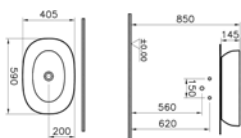

551,00 €

5992B483-0016

Νιπτήρας επιτραπέζιος **Outline** round **CERAFINE** Φ40 χωρίς υπερχειλίση με καπάκι βαλβίδας κεραμικό, ματ μαύρος

621,00 €

5995B403-0016

Επιτραπέζιος νιπτήρας **Outline** Oval Bowl **CERAFINE** 59x40,5εκ. με καπάκι βαλβίδας κεραμικό χωρίς υπερχειλίση, λευκός