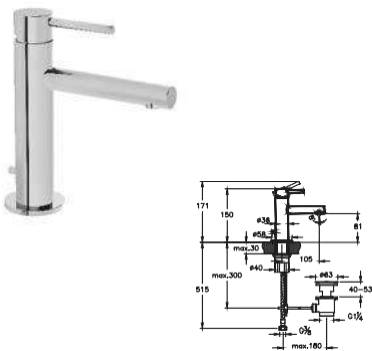

A44468

Λαβή ανακλινόμενη
AMEA με χαρτοθήκη 80εκ.

203,00

**A42568**

Μπαταρία νιπτήρος **Origin**
με αυτόματη βαλβίδα χρωμέ

186,00 €

A42558

Επιτραπέζια μπαταρία
νιπτήρος **Origin** χρωμέ