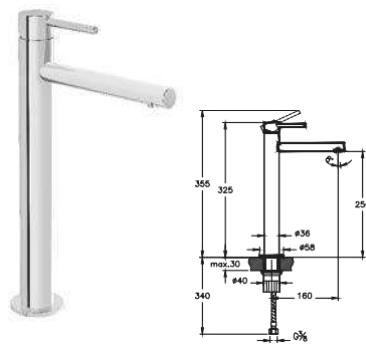

A44468

Λαβή ανακλινόμενη
AMEA με χαρτοθήκη 80εκ.

203,00

**A42568**

Μπαταρία νιπτήρος **Origin**
με αυτόματη βαλβίδα χρωμέ

186,00 €

A42558

Επιτραπέζια μπαταρία
νιπτήρος **Origin** χρωμέ