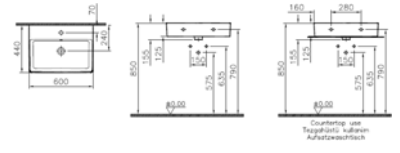

7432B003-0001

Νιπτήρας επικαθήμενος – κρεμαστός
Nuo 60,0x44,0 εκ. με υπερχειλίση,
λευκός