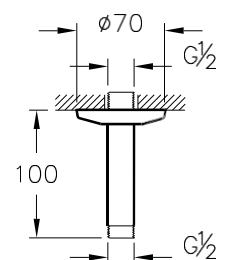

Βραχίονας οροφής 10cm
polished copper

36,00 €

A4564936

Βραχίονας οροφής 10cm
μαύρο ματ

45,00 €

**A45543**

Σετ τηλεφωνο - σπιράλ
στήριγμα **Origin**
χρωμέ

118,00 €