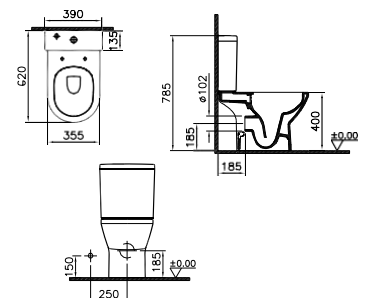

5428B003-5036

Καζανάκι **Integra** με 103,00 €
μηχανισμό 3/6lt παροχή
τυθμένος, λευκό

110-003R019 Κάλυμμα **Integra** -S50 Slim Soft
Closing Quick Release λευκό

84,00 €