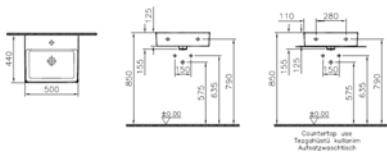

7431B003-0001

Νιπτήρας επικαθήμενος – κρεμαστός
Nuo 50,0x44,0 εκ. με υπερχειλίση,
λευκός