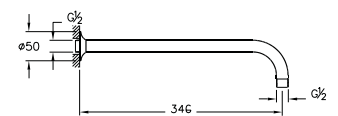

A45638

Ντους κεφαλής
Φ25 cm **Origin**
χρωμέ

164,00 €

A4563834

Ντους κεφαλής
Φ25 cm **Origin**
brushed nickel

244,00 €

A4563826

Ντους κεφαλής
Φ25 cm **Origin**
polished copper

196,00 €

A4563836

Ντους κεφαλής
Φ25 cm **Origin**
μαύρο ματ

244,00 €

A45652

Βραχίονας τοίχου
34,6cm
χρωμέ

41,00 €

A4565234

Βραχίονας τοίχου
34,6cm
brushed nickel

59,00 €

A4565226

Βραχίονας τοίχου
34,6cm
polished copper

48,00 €

A4565236

Βραχίονας τοίχου
34,6cm
μαύρο ματ

59,00 €

A45649

Βραχίονας οροφής 10cm
χρωμέ

31,00 €

A4564934

Βραχίονας οροφής 10cm
χρωμέ brushed nickel

45,00 €

A4564926

Βραχίονας οροφής 10cm
polished copper

36,00 €

A4564936

Βραχίονας οροφής 10cm
μαύρο ματ

45,00 €