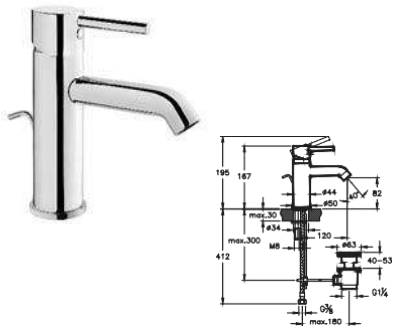

A41986EXP

Μπαταρία νιπτήρος **Minimax S**
με αυτόματη βαλβίδα χρωμέ