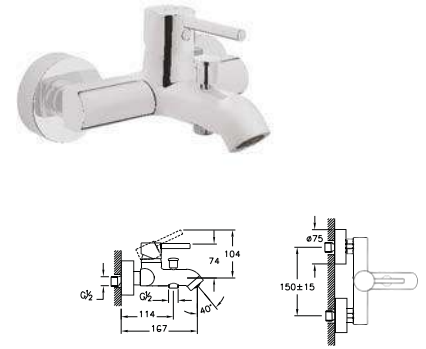

145,00 €

Εσωτερικό μέρος Minibox **A42213** 72,00 €

**A41986EXP**

Μπαταρία νιπτήρος **Minimax S**
με αυτόματη βαλβίδα χρωμέ

99,00 €

A41992EXP

Επιτραπέζια μπαταρία νιπτήρος
Minimax S με αυτόματη βαλβίδα χρωμέ

126,00 €

A41994EXP

Μπαταρία λουτρού **Minimax S**
(σώμα) χρωμέ

134,00 €

A42210EXP

Εξωτερικά μέρη μπαταρίας λουτρού
Minimax S. Χρωμέ. Συνδυάζεται με
εσωτερικό μέρος **Minibox A41949**

64,00 €

Εσωτερικό μέρος **Minibox A41949** 79,00 €**A42224EXP**