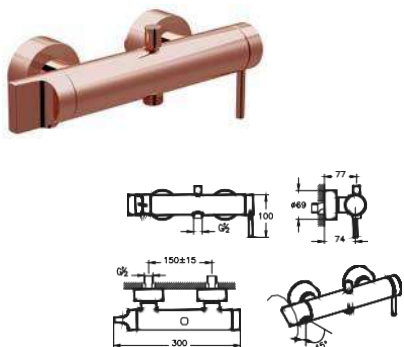

335,00 €

A4258126

Εξωτερικά μέρη μπαταρίας νιπτήρος
τοιχίου **Origin**, με προβολή **14.8εκ.**,
Polished Copper PVD. Συνδυάζεται
με εσωτερικό μέρος Q-Line **A42230**

213,00 €

Εσωτερικό μέρος Q-Line **A42230** 59,00 €**A4261926**

Μπαταρία λουτρού (σώμα)
Origin, Polished Copper PVD

308,00 €

A4262026

Εξωτερικά μέρη μπαταρίας λουτρού
Origin, Polished Copper PVD.
Συνδυάζεται με εσωτερικό μέρος
Minibox **A41949**

123,00 €

Εσωτερικό μέρος Minibox **A41949** 79,00 €