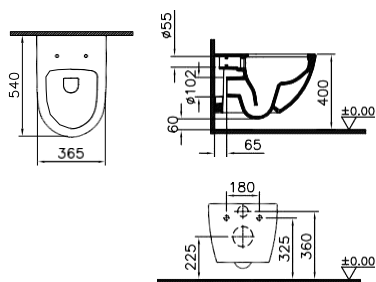

84,00 €

7747B003-0075

Λεκάνη κρεμαστή Sento
Rim-Ex 49,5 X 36,0 εκ., λευκή

312,00 €

120-003R009 Κάλυμμα λεκάνης Sento slim soft closing quick release λευκό 112,00 €

7748B003-0075

Λεκάνη κρεμαστή Sento
Rim-Ex 54,0 X 36,5 εκ., λευκή