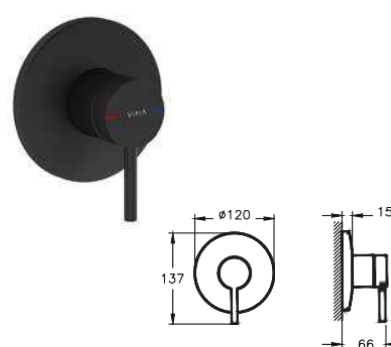

145,00 €

Εσωτερικό μέρος Minibox **A42213** 72,00 €