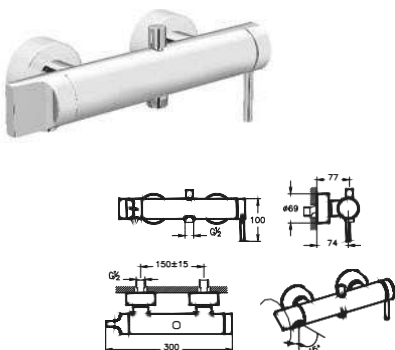

A42619

Μπαταρία λουτρού (σώμα)
Origin χρωμέ

257,00 €

A42620

Εξωτερικά μέρη μπαταρίας λουτρού
Origin, Χρωμέ. Συνδυάζεται με
εσωτερικό μέρος Minibox **A41949**