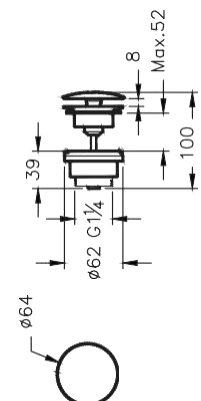

A4514926

Βαλβίδα νιπτήρος
clac-clack
με υπερχείλιση
polished copper

31,00 €

A4514936

Βαλβίδα νιπτήρος
clac-clack
με υπερχείλιση
μαύρο ματ

38,00 €

A45645EXP

Ντους κεφαλής 40x40 εκ. **Lite Ls** χρωμέ