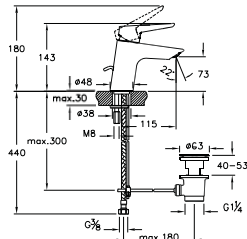

A42441EXP

Μπαταρία νιπτήρας Solid S με αυτόματη βαλβίδα χρωμέ