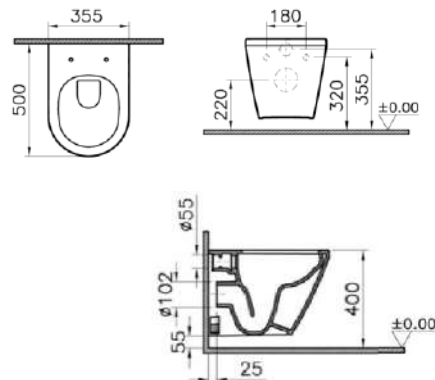

7040B003-0075

Λεκάνη κρεμαστή *Integra*
Rim-Ex **50,0 x 35,5 εκ.**, λευκή

197,00 €

110-003R019 Κάλυμμα *Integra -S50 Slim Soft*
Closing Quick Release λευκό 84,00 €