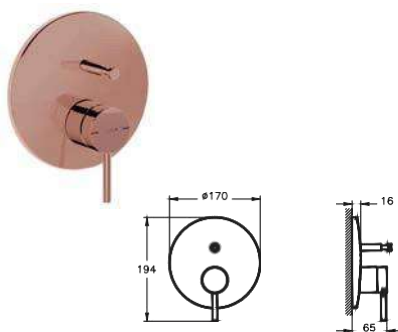

123,00 €

Εσωτερικό μέρος Minibox **A41949** 79,00 €

Προτεινόμενες τιμές λιανικής χωρίς Φ.Π.Α. (€)

A4262126

Εξωτερικά μέρη μπαταρίας ντουσιέρας
Origin, Polished Copper PVD.
Συνδυάζεται με εσωτερικό μέρος
Minibox **A42213**