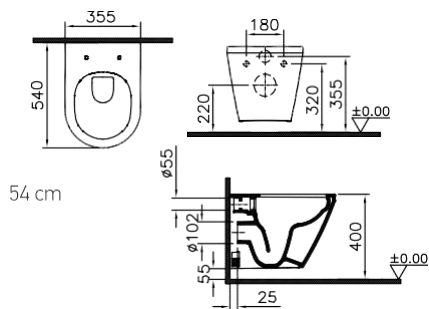

7748B083-0101

Λεκάνη κρεμαστή Sento
Rim-Ex 54,0 X 36,5 εκ. μαύρο ματ

421,00 €

120-083R009 Κάλυμμα λεκάνης Sento Slim Soft Closing Quick Release μαύρο ματ 149,00 €

**7041B003-0075**

Λεκάνη κρεμαστή *Integra*
Rim-Ex **54,0 X 35,5 εκ.**, λευκή