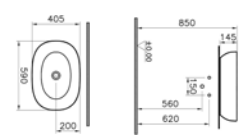

702,00 €

7427B003-0016

Νιπτήρας επιτραπέζιος **Geo** Soft-Square Bowl 54,5x40,0 εκ. χωρίς υπερχειλίση, λευκός

164,00 €

7425B003-0016

Νιπτήρας επιτραπέζιος **Geo** Soft-Square Bowl 59,5x39,5 εκ. χωρίς υπερχειλίση, λευκός