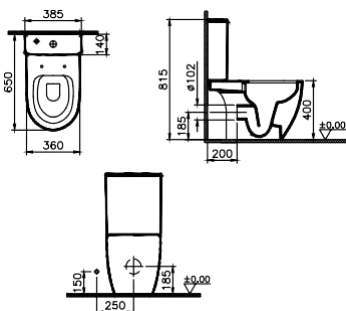

120-003R009 Κάλυμμα **Sento Slim Soft**
Closing Quick Release λευκό 112,00 €

7044B003-0075

Λεκάνη δαπέδου **Integra** με 176,00 €
οριζόντια αποχέτευση Rim-Ex
62,0X35,5 εκ., λευκή