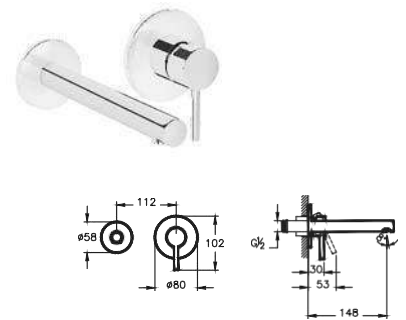

178,00 €

Εσωτερικό μέρος Q-Line **A42230** 59,00 €