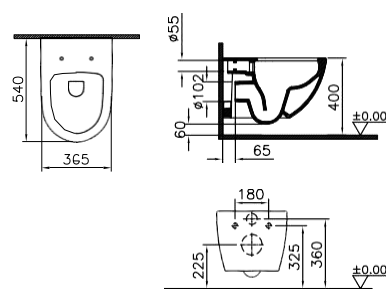

421,00 €

120-083R009 Κάλυμμα λεκάνης Sento Slim Soft Closing Quick Release μαύρο ματ 149,00 €