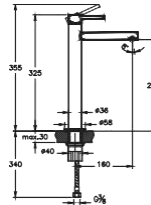

A4255834

Επιτραπέζια μπαταρία
νιπτήρος **Origin** Brushed Nickel PVD

417,00 €

A4258134

Εξωτερικά μέρη μπαταρίας νιπτήρος
τοιχίου **Origin** με προβολή **14.8εκ.**,
Brushed Nickel PVD. Συνδυάζεται με
εσωτερικό μέρος Q-Line **A42230**