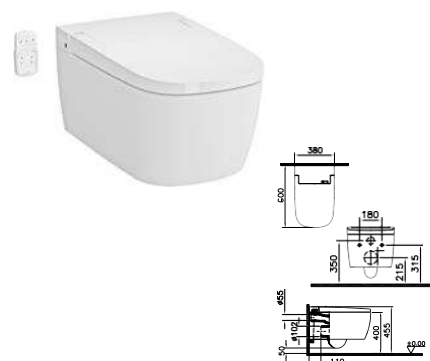

5674B003-6104

Λεκάνη κρεμαστή V-CARE comfort
με σύστημα πλύσης λευκή

1.848,00 €

Λεκάνη με σύστημα πλύσης V-care

Η λεκάνη V-care προσφέρει διαφορετικές επιλογές πλύσης έτσι ώστε ο καθαρισμός να μπορεί να προσαρμοστεί στις ανάγκες υγιεινής κάθε μέλους της οικογένειας.

Το ειδικά σχεδιασμένο ακροφύσιο σας επιτρέπει να ρυθμίσετε τη θερμοκρασία, την πίεση και τη θέση του νερού για απόλυτη άνεση. Το ακροφύσιο καθαρίζεται αυτόματα πριν και μετά από κάθε χρήση και μπορεί πολύ εύκολα να αφαιρεθεί για καθαρισμό.

Η V-care διατίθεται σε έκδοση basic και comfort, με μια σειρά χαρακτηριστικών που μπορούν να ρυθμιστούν στις προσωπικές προτιμήσεις του καθενός μέσω ενός εύκολου στη χρήση εργονομικού τηλεχειριστηρίου.