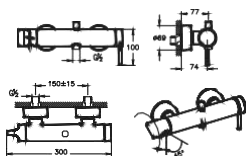

A4261934

Μπαταρία λουτρού (σώμα)
Origin Brushed Nickel PVD

385,00 €

A4262034

Εξωτερικά μέρη εντοιχιζόμενης
μπαταρίας λουτρού **Origin**
Brushed Nickel PVD. Συνδυάζεται με
εσωτερικό μέρος Minibox **A41949**