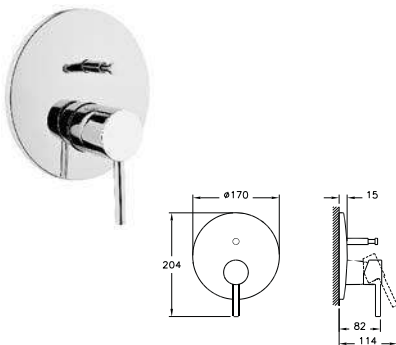

126,00 €

A41994EXP

Μπαταρία λουτρού **Minimax S**
(σώμα) χρωμέ

134,00 €

A42210EXP

Εξωτερικά μέρη μπαταρίας λουτρού
Minimax S. Χρωμέ. Συνδυάζεται με
εσωτερικό μέρος **Minibox A41949**

64,00 €

Εσωτερικό μέρος **Minibox A41949** 79,00 €**A42224EXP**