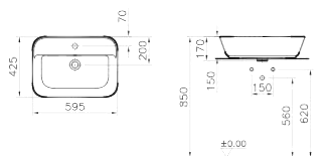

164,00 €

7075B003-0016

Νιπτήρας επιτραπέζιος **Shift** 55,0x38,0 εκ., χωρίς υπερχειλίση, λευκός

173,00 €

7426B003-0001

Νιπτήρας επικαθήμενος **Geo** Soft-Square Bowl με οπή για μπαταρία και υπερχειλίση 59,5x42,5 εκ., λευκός