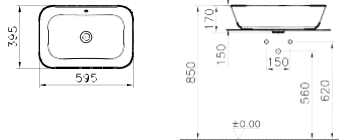

702,00 €

7427B003-0016

Νιπτήρας επιτραπέζιος **Geo** Soft-Square Bowl 54,5x40,0 εκ. χωρίς υπερχειλίση, λευκός

164,00 €

7425B003-0016

Νιπτήρας επιτραπέζιος **Geo** Soft-Square Bowl 59,5x39,5 εκ. χωρίς υπερχειλίση, λευκός