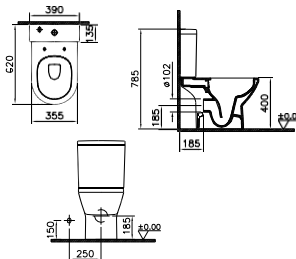

5428B003-5036

Καζανάκι **Integra** με μηχανισμό 103,00 €
3/6lt παροχή πυθμένος, λευκό

110-003R019 Κάλυμμα **Integra -S50 Slim Soft**
Closing Quick Release λευκό 84,00 €

5513L003-0075

Λεκάνη δαπέδου **S20** 152,00 €
61,5x36,0 εκ.
με οριζόντια αποχέτευση, λευκή