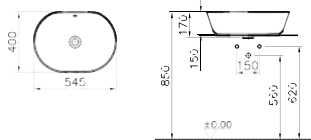

702,00 €

7427B003-0016

Νιπτήρας επιτραπέζιος **Geo** Soft-Square Bowl 54,5x40,0 εκ. χωρίς υπερχειλίση, λευκός

164,00 €

7425B003-0016

Νιπτήρας επιτραπέζιος **Geo** Soft-Square Bowl 59,5x39,5 εκ. χωρίς υπερχειλίση, λευκός