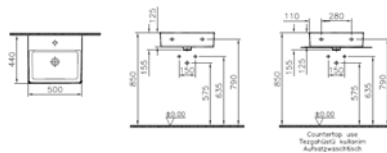

123,00 €

**7431B003-0001**

Νιπτήρας επικαθήμενος – κρεμαστός
Nuo 50,0x44,0 εκ. με υπερχειλίση,
 λευκός

188,00 €

7431B003-0631

Νιπτήρας επικαθήμενος **Nuo**
 50,0x44,0 εκ. πλήρως επισμαλτωμένος
 με υπερχειλίση, λευκός