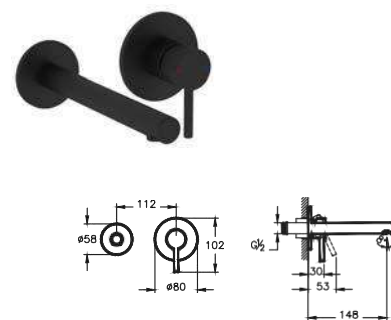

A4256836

Μπαταρία νιπτήρος **Origin**
με αυτόματη βαλβίδα
Black Matt PVD

278,00 €

A4255836

Επιτραπέζια μπαταρία
νιπτήρος **Origin** Black Matt PVD

417,00 €

A4258136

Εξωτερικά μέρη μπαταρίας νιπτήρος
τοιχίου **Origin**, με προβολή **14.8εκ.**,
Black Matt PVD. Συνδυάζεται με
εσωτερικό μέρος Q-Line **A42230**