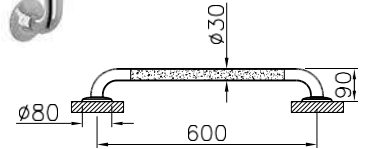

A44449

Λαβή AMEA τοίχου 60 εκ.