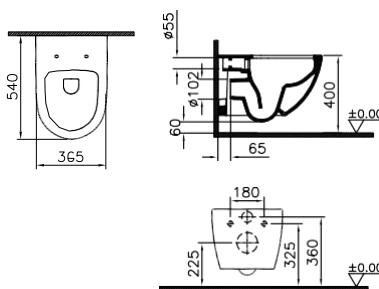

375,00 €

120-001R009 Κάλυμμα λεκάνης Sento Slim Soft Closing Quick Release λευκό ματ 133,00 €

7748B083-0101

Λεκάνη κρεμαστή Sento
Rim-Ex 54,0 X 36,5 εκ. μαύρο ματ