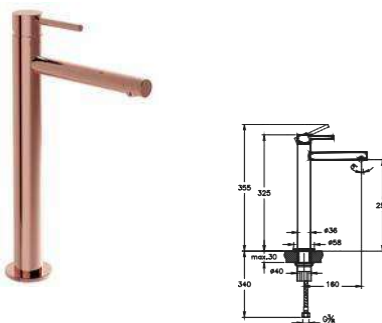

145,00 €

Εσωτερικό μέρος Minibox **A42213** 72,00 €

**A4256826**

Μπαταρία νιπτήρος **Origin**
με αυτόματη βαλβίδα
Polished Copper PVD.

223,00 €

A4255826

Επιτραπέζια μπαταρία νιπτήρος
Origin, Polished Copper PVD.