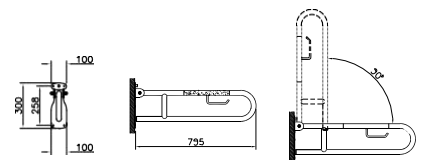

A44468

Λαβή ανακλινόμενη
AMEA με χαρτοθήκη 80εκ.