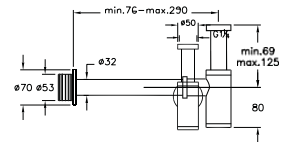

A45123

Σιφώνι νιπτήρος
(T type - ποτήρι)
χρωμέ

53,00 €

A4512334

Σιφώνι νιπτήρος
(T type - ποτήρι)
brushed nickel

80,00 €

A4512326

Σιφώνι νιπτήρος
(T type - ποτήρι)
polished copper

63,00 €

A4512336

Σιφώνι νιπτήρος
(T type - ποτήρι)
μαύρο ματ

80,00 €

A45149

Βαλβίδα νιπτήρος
clac-clack
με υπερχείλιση
χρωμέ

26,00 €

A4514934

Βαλβίδα νιπτήρος
clac-clack
με υπερχείλιση
brushed nickel

38,00 €

A4514926

Βαλβίδα νιπτήρος
clac-clack
με υπερχείλιση
polished copper

31,00 €

A4514936

Βαλβίδα νιπτήρος
clac-clack
με υπερχείλιση
μαύρο ματ

38,00 €